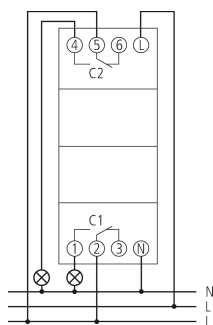

Tekniset tiedot

SELEKTA 174 top3		SELEKTA 174 top3	
Käyttöjännite	230 V AC	Loistelamppukuorma (vähähäv. liit. laite), ei kompensoitu	2600 VA
Taajuus	50 – 60 Hz	Loistelamppukuorma (vähähäv. liit. laite), sarjakompensoitu	2600 VA
Leveys	2 modulia	Loistelamppukuorma (vähähäv. liit. laite), rinnakkaiskompensoitu	1300 VA
Asennustapa	DIN-kisko	Kytkenäteho min.	ca. 10 mA
Kosketintyyppi	Vaihtokosketin	Lyhin kytkentäaika	1 min
Kytkenälähtö	Potentiaalivapaa	Käyntitarkkuus 25 °C:ssa	tyypillinen ± 0,25 s/päivä (kide)
Avautumisväli	< 3 mm (μ)	Aikaperuste	Kide
Ohjelma	Vrk/vko-ohjelma, Astro-ohjelma	Valmiustilan teho	~0,4 W
Ohjelmatoiminnot	EIN-AUS	Liitântätapa	DuoFix-liittimet
Kanavien lukumäärä	2	Näyttö	LCD-Anzeige mit Textzeile
Tallennuspaikkojen lukumäärä	56	Käyttöosat	4 painiketta
Varakäynti	10 vuotta	Kotelo- ja eristysmateriaali	Korkeita lämpötiloja kestävä, itsesammuttavat kestoovovit
Kytkenäteho - 250 V AC, cos φ = 1	16 A	Kotelointiluokka	IP 20
Kytkenäteho - 250 V AC, cos φ = 0,6	10 A	Suojausluokka	II EN 60 730-1 mukaan
Hehku-/halogeenilamppukuorma	2600 W	Jännite	230 V AC
Pienet loistelamput	1100 W	Ympäristön lämpötila	-30°C ... 55°C
LED-lamppu < 2 W	50 W		
LED-lamppu 2-8 W	600 W		
LED-lamppu > 8 W	600 W		

Liitântäkaaviot

Oikeus teknisiin muutoksiin ja painovirheisiin pidätetään lisätietoa osoitteesta: www.theben.fi/tuotteet/1740130

Kuormitustiedot määritetään valittujen valaisimien avulla, ja siksi ne ovat tyypillisiä tietoja saatavissa olevien tuotteiden suuren määrän vuoksi.

12.11.2020
Sivu 2 alkaen 3