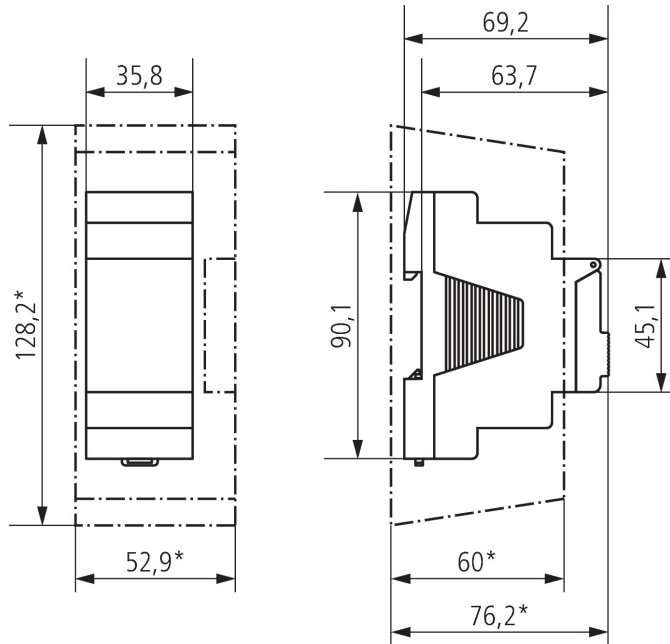

12.11.2020
Sivu 2 alkaen 3

SELEKTA 174 top3

Tuotenro: 1740130

Sähkönumero: 2606611

theben
energy saving comfort

Mittapiirroukset

Lisätarvikkeet

Seinäasennussarja 35 mm