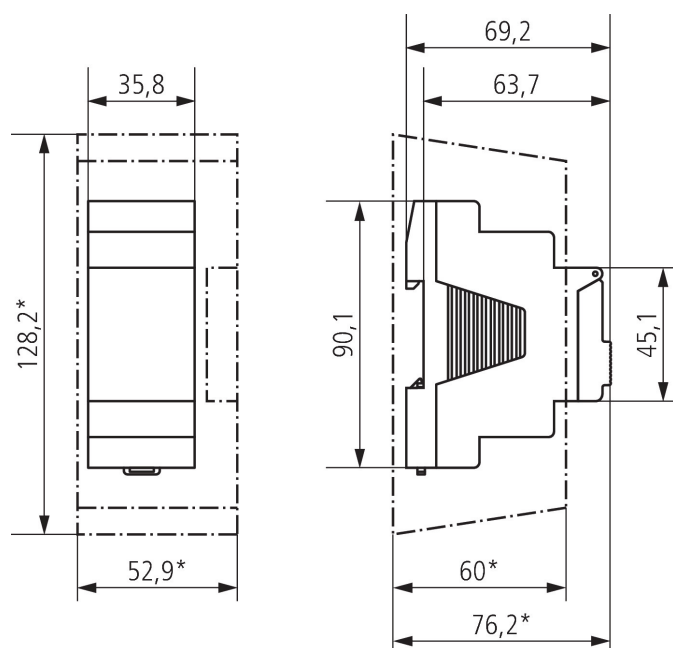

12.11.2020
Sivu 2 alkaen 4

SELEKTA 170 top3

Tuotenro: 1700130

Sähkönumero: 2606610

theben
energy saving comfort

Liitântäkaaviot

Mittapiirroksat

Oikeus teknisiin muutoksiin ja painovirheisiin pidätetään lisätietoa osoitteesta: www.theben.fi/tuotteet/1700130