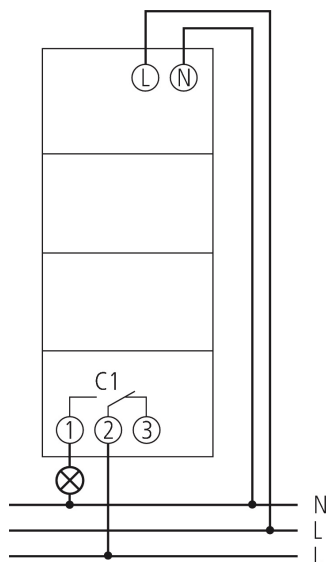

12.11.2020
Sivu 2 alkaen 4

SELEKTA 170 top3

Tuotenro: 1700130

Sähkönumero: 2606610

theben
energy saving comfort

Liitântäkaaviot

Mittapiirroksat

Oikeus teknisiin muutoksiin ja painovirheisiin pidätetään lisätietoa osoitteesta: www.theben.fi/tuotteet/1700130