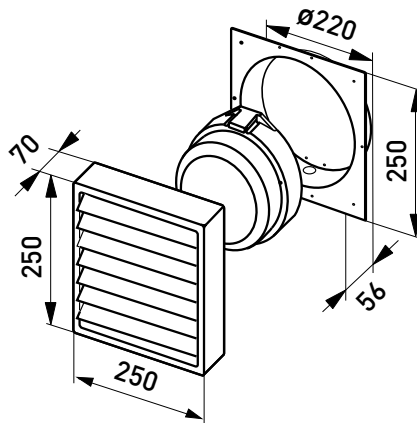

Rakenne

- › Kupu lasia
- › Runko lämmönkestävää polyesteriä
- › Heijastin alumiinia
- › Häikäisysoja: Mäntyritilä

Asennus

- › Asennus seinälle, vähintään 100 mm etäisyydelle katosta
- › Ei kattoon!
- › Ruuviliitin 2x1,5 mm² päättyvään asennukseen

AVH11

AVH11.1

AVH11.2

Sno	Tyyppi	Tuotenimi	Kanta	Kg	Lisätiedot
Saunavalaisin					
41 171 38	AVH11	1x60W A60/E27 IP44, ta125 °C	E27	1,2	
Saunavalaisin uppoasennukseen mäntyritilällä					
41 171 41	AVH11.1	1x60W A60/E27 IP44, ta125 °C	E27	2,2	
Saunavalaisin pinta-asennukseen mäntyritilällä					
41 171 44	AVH11.2	1x40/60W A60/E27 IP44, ta125 °C	E27	2,0