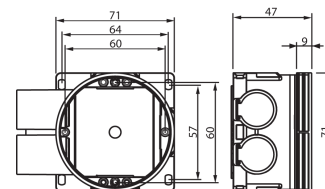

AU5.2

Nimi: **Kojerasia**
Kiintonysärasia

Tyyppi: AU5.2
EAN: 6410011523032
Snro: 1152303

Kuvaus: Rasiassa on 2 kpl kiintonysyä Ø 20-putkelle. Rasian muilla sivuilla on yhteensä kolme irtonysäaihiota ja pohjaan voidaan liittää kaksi pohjanysää. Valmistettu halogeenittomasta materiaalista (IEC/61249-2-21) ja täyttää hehkulankatestin vaatimukset standardin IEC/EN60670: 2005 (850 °C) mukaan.

Pakkaus: 100

Yksikkö: KPL

Tekniset tiedot

Mitat

Putkelle Ø16/20mm

ETIM

ETIM 7 EC002601 (EC002601)

ETIM 8 EC002601 (EC002601)

ETIM 7

Mounting method	Flush mounted (plaster)
Shape	Round
Construction type	Device connection box (round/square)
Model	Single
Provided with revolving ring	no
Can be coupled	yes
Equipped with	None
Diameter	71 mm
Depth	47 mm
Internal depth	45 mm
For number of electric fittings	1
Mounting switching equipment	Screwing
With screws	yes
Housing feed-through by break-out opening	yes

Osoite
PL 16
06101 PORVOO

Puhelinvaihte
010 22 11
Asiakaspalvelu
kotimaanmyynti@fi.abb.com

Verkkopalvelu
http://www.abb.fi

Y-tunnus
0763403-0