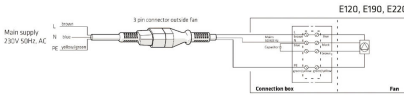

E190P/Ø125/700 HUIPPUIMURI

Käyttökohteet: Eristetty huippuimuri. Putki on rakennettu äänenvaimentimeksi, jossa 50 mm vaimennineriste. Sisäputki, jossa huulitiiviste, sinkittyä rei'itettyä teräsohutlevyä. Imurin lisäksi tarvitaan katteen mukaan valittava VILPE®-kattoläpivienti. Mitat: Kanavakoko Ø 125 mm, ulkomitta Ø 225 mm, korkeus kattopinnasta n. 700 mm. Sisältö: Huippuimuri, kiinnitysruuvit, Asennus-, käyttö- ja huolto-ohje. P-sarjan huippuimurit ja ilmanvaihdon poistoputket saadaan läpiviennin avulla johdettua tiiviisti katon läpi. VILPE®-läpiviennit voidaan asentaa kaikille katoille tavallisimpiin kattokaltevuuksiin (alle 50 astetta). Läpivienti valitaan aina vesikaton katemateriaalin mukaisesti. Kaikki P-sarjan huippuimurit ja poistoputket sopivat kaikkiin läpivientityyppeihin. P-sarjan XL-huippuimurit ja XL-ilmanvaihdon poistoputket vaativat aina XL-läpiviennin.

Väri	Ruskea
EAN	6417323735344
Tuotekoodi	73534
LVI koodi	7813020
Värikoodi RR	RR32
Toimitus	Varasto
Bruttopaino	7.3990
Nettopaino	6.5910

Kanavakoko	125
Valmistusmateriaalit	Polypropeenimuovi (PP), Sinkitty teräsohutlevy, Stryroksi
Pakkaus sisältää	hattu, kiinnitysruuvit
Kondensaattori	1,5 µF
Virta	0,23 A
Moottorityyppi	AC
Teho	52 W
Pyörimisnopeus	2350 rpm
Jännite	230V/50Hz