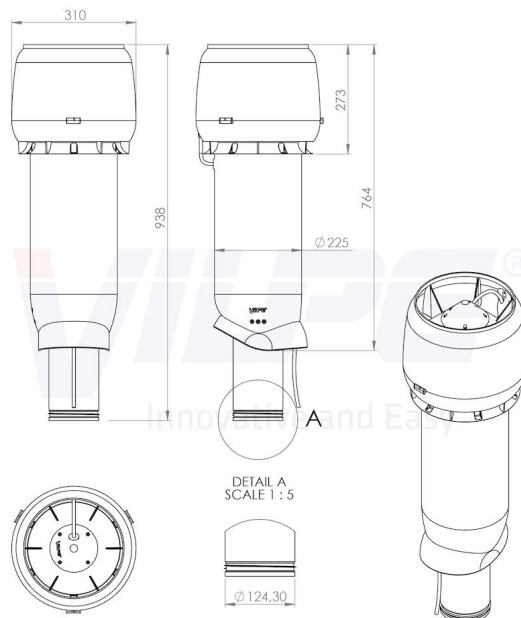

E190P/Ø125/700 HUIPPUIMURI

E190		60 V	110 V	135 V	165 V	180 V	230 V
q V1	dm³/s	21.6	35.4	52.1	59.9	64.7	79.5
p tF	Pa	7	55	73	121	137	174
PE	W	8.0	25.0	35.7	49.0	54.7	80.0
ηtE	-	0.019	0.077	0.107	0.148	0.162	0.173
n	1/min	532	1226	1510	1874	2002	2322
L W63	dB	43.4	52.7	56.1	59.2	60.1	63.3
L W125	dB	52.6	69.5	75.0	76.9	76.8	78.3
L W250	dB	42.6	61.0	68.2	73.1	73.6	75.4
L W500	dB	0.0	47.7	53.9	58.3	60.0	64.4
L W1000	dB	18.8	46.2	52.1	59.2	61.1	63.4
L W2000	dB	*	36.4	44.4	49.6	50.7	54.4
L W4000	dB	*	26.0	34.1	42.2	43.5	47.5
L W8000	dB	*	*	19.4	31.3	34.0	38.9
L W	dB	53.5	70.2	75.9	78.6	78.7	80.4
L WA	dB (A)	39.4	57.6	63.7	67.3	68.1	70.4

VILPE.COM

SK Tuote Oy
Kauppatie 9, FI-65610 Mustasaari
Telephone +358 20 123 3200

Sales & Technical Support | FI +358 20 123 3233 | EN +358 20 123 3222 | RU +358 20 123 3290 | SE +46 70 511 2020 | PL +48 71 740 2623
myynti@sktuote.fi | sales@sktuote.fi

Page: 3
22.08.2019