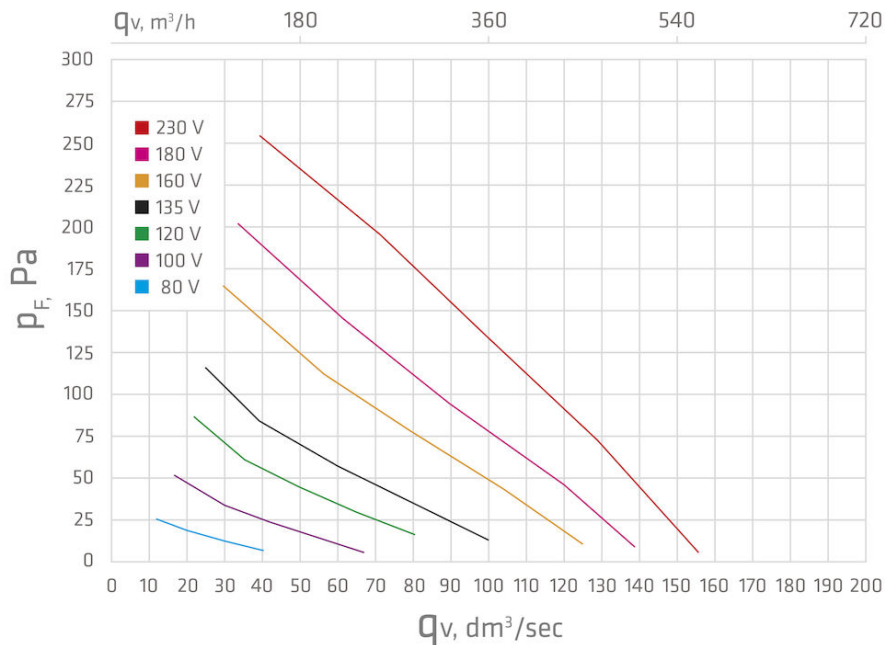

E190P/Ø125/700 HUIPPUIMURI

› VILPE.COM

SK Tuote Oy
Kauppatie 9, FI-65610 Mustasaari
Telephone +358 20 123 3200

Sales & Technical Support | FI +358 20 123 3233 | EN +358 20 123 3222 | RU +358 20 123 3290 | SE +46 70 511 2020 | PL +48 71 740 2623
myynti@sktuote.fi | sales@sktuote.fi

Page: 2
22.08.2019