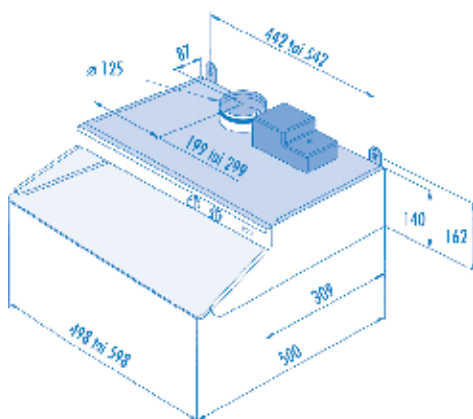

Mittakuva:
KTXEA ja LTX/TTX -mallit

Mittakuva:
KTX- ja PTX-mallit