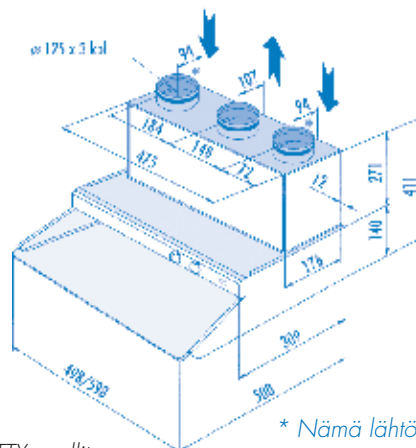

Mittakuva:
KTXEA ja LTX/TTX -mallit

* Nämä lähtökaulukset
vain TTX-malleissa