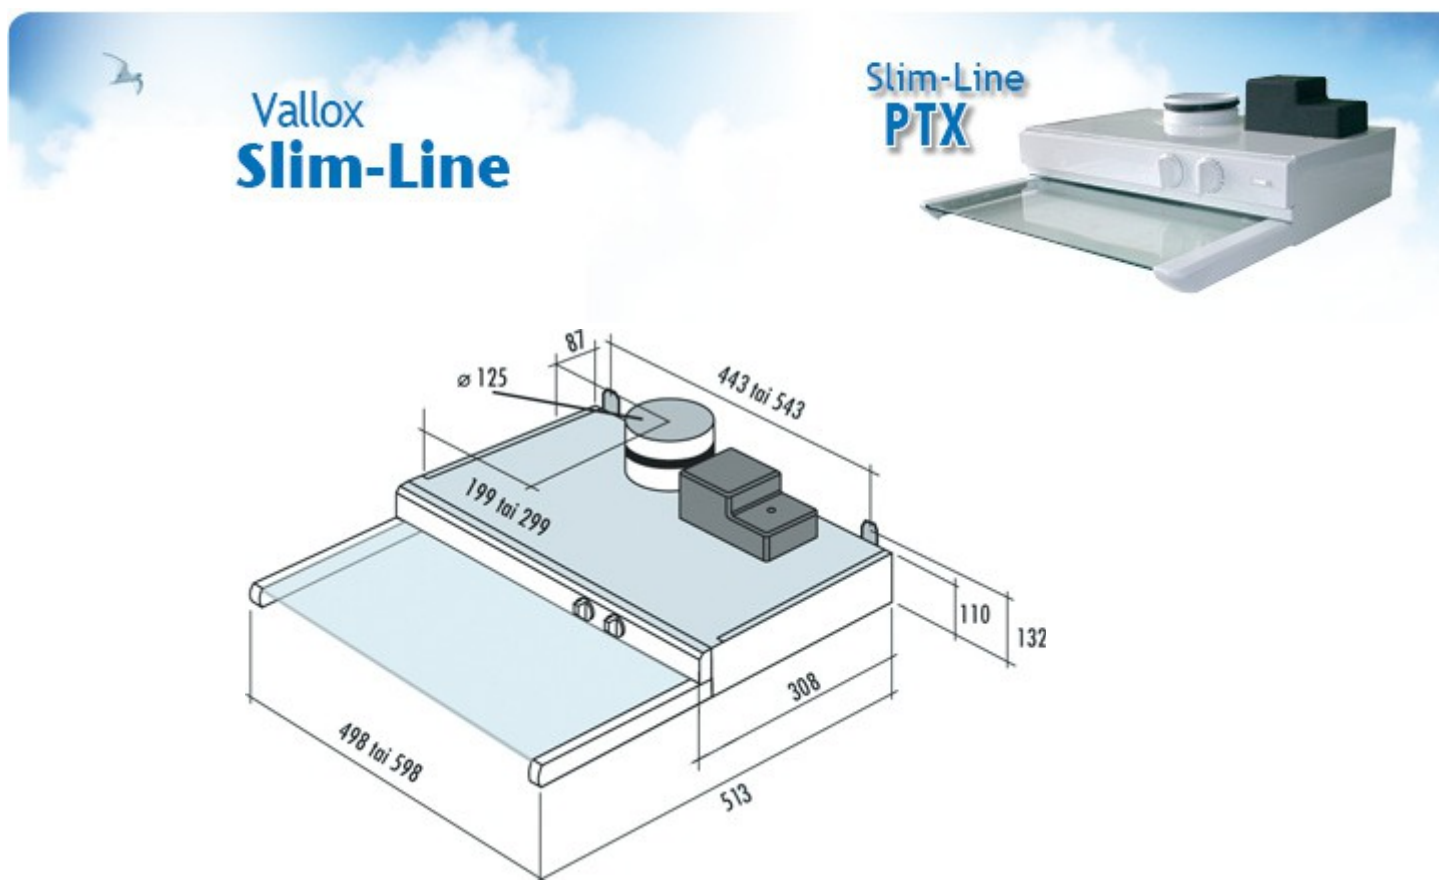

Vallox Slim-Line PTX -säädinkupumallisto

Omakoti- ja rivitalojen huoneistokohtaisen ilmanvaihdon säätöön

- Suuri imuteho
- Seinälle asennettava
- Liukulasi
- Värit valkoinen tai harmaa
- Modulimitoitus – leveydet 500 ja 600 mm
- Konepestävä, metallinen rasvasuodatin
- Tehokas valo
- Sulkupelti
- 8-nopeuksinen muuntajasäätö – joista neljä nopeutta valittu tehdasasetuksena
- Myös pakkotoimiset mallit – ilman on/off kytkintä (-P)
- Myös ajastinsulkuläpällä varustetut mallit (-A)
- Omalla muuntajalla varustetun ilmanvaihtokoneen säätöön tarkoitettu erikoismallisto (-i130)
- Vallox MC- ja SC- ilmanvaihtokoneiden ohjaukseen tarkoitettu erikoismallisto (-MC)
- Kanavaliitäntä 1x \varnothing 125 mm

Slim-Line PTX säädinkupumallit

LVI-numero	Malli	Leveys	Väri
8054107	PTX	500	valkoinen
7911213	PTX	500	harmaa
8054108	PTX	600	valkoinen
7911214	PTX	600	harmaa
8054109	PTXP	500	valkoinen
7911215	PTXP	500	harmaa
8054110	PTXP	600	valkoinen
7911216	PTXP	600	harmaa
	PTXP-MC	500	valkoinen
	PTXP-MC	500	harmaa
	PTXP-MC	600	valkoinen
	PTXP-MC	600	harmaa
8054111	PTXPA	500	valkoinen
7911217	PTXPA	500	harmaa
8054112	PTXPA	600	valkoinen
7911218	PTXPA	600	harmaa
	PTXPA-MC	500	valkoinen
	PTXPA-MC	500	harmaa
	PTXPA-MC	600	valkoinen
	PTXPA-MC	600	harmaa
7911219	PTXP i130	500	valkoinen
7911221	PTXP i130	500	harmaa
7911220	PTXP i130	600	valkoinen
7911222	PTXP i130	600	harmaa
7911223	PTXPA i130	500	valkoinen
7911225	PTXPA i130	500	harmaa
7911224	PTXPA i130	600	valkoinen
7911226	PTXPA i130	600	harmaa