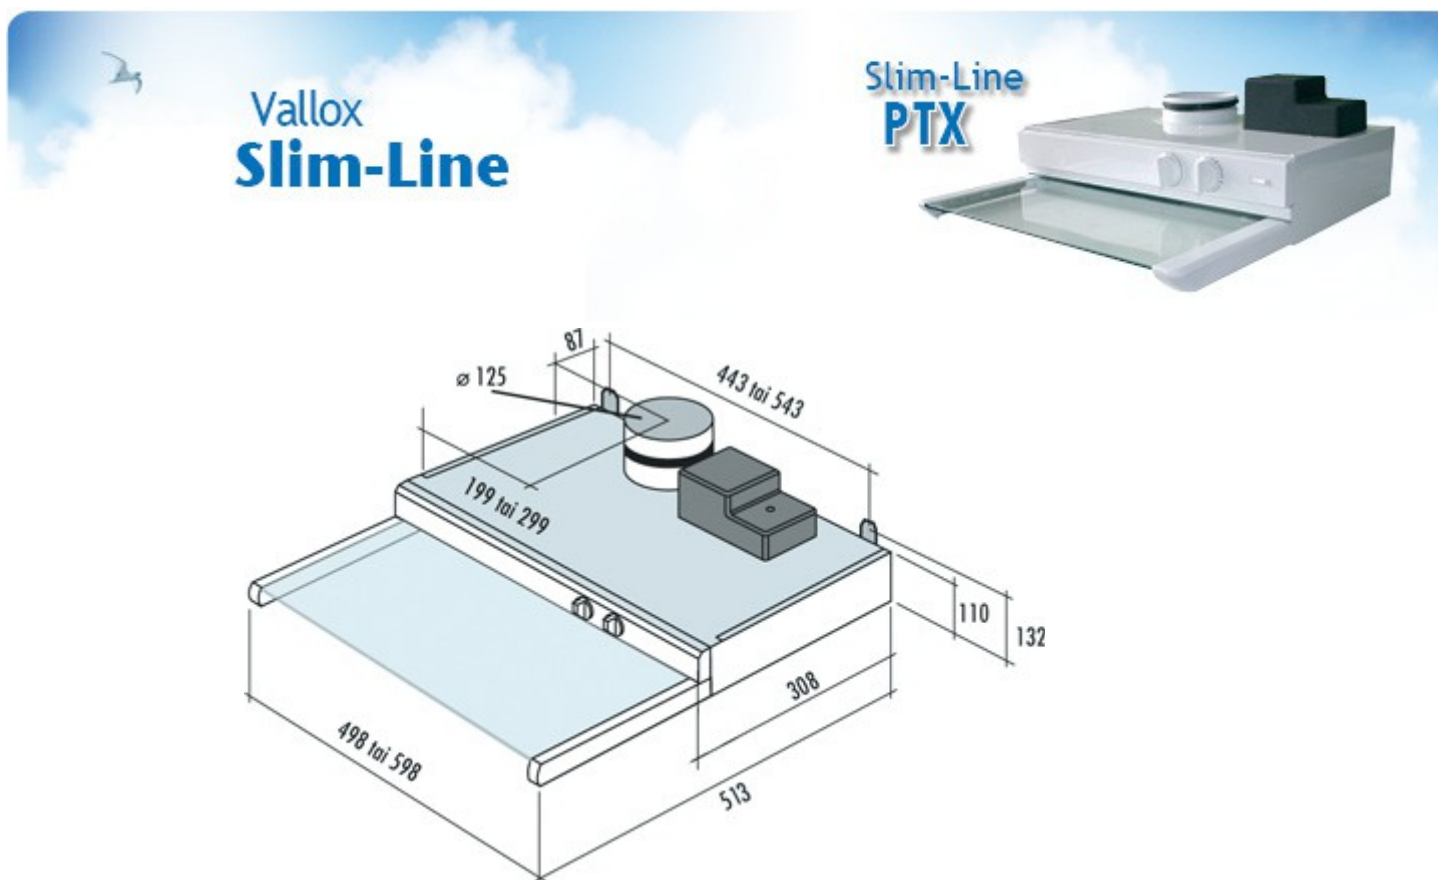

Vallox Slim-Line PTX -säädinkupumallisto

Omakoti- ja rivitalojen huoneistokohtaisen ilmanvaihdon säätöön

- Suuri imuteho
- Seinälle asennettava
- Liukulasi
- Värit valkoinen tai harmaa
- Modulimitoitus – leveydet 500 ja 600 mm
- Konepestävä, metallinen rasvasuodatin
- Tehokas valo
- Sulkupelti
- 8-nopeuksinen muuntajasäätö – joista neljä nopeutta valittu tehdasasetuksena
- Myös pakkotoimiset mallit – ilman on/off kytkintä (-P)
- Myös ajastinsulkuläpällä varustetut mallit (-A)
- Omalla muuntajalla varustetun ilmanvaihtokoneen säätöön tarkoitettu erikoismallisto (-i130)
- Vallox MC- ja SC- ilmanvaihtokoneiden ohjaukseen tarkoitettu erikoismallisto (-MC)
- Kanavaliitäntä 1x \varnothing 125 mm

Slim-Line PTX säädinkupumallit

LVI-numero	Malli	Leveys	Väri
8054107	PTX	500	valkoinen
7911213	PTX	500	harmaa
8054108	PTX	600	valkoinen
7911214	PTX	600	harmaa
8054109	PTXP	500	valkoinen
7911215	PTXP	500	harmaa
8054110	PTXP	600	valkoinen
7911216	PTXP	600	harmaa
	PTXP-MC	500	valkoinen
	PTXP-MC	500	harmaa
	PTXP-MC	600	valkoinen
	PTXP-MC	600	harmaa
8054111	PTXPA	500	valkoinen
7911217	PTXPA	500	harmaa
8054112	PTXPA	600	valkoinen
7911218	PTXPA	600	harmaa
	PTXPA-MC	500	valkoinen
	PTXPA-MC	500	harmaa
	PTXPA-MC	600	valkoinen
	PTXPA-MC	600	harmaa
7911219	PTXP i130	500	valkoinen
7911221	PTXP i130	500	harmaa
7911220	PTXP i130	600	valkoinen
7911222	PTXP i130	600	harmaa
7911223	PTXPA i130	500	valkoinen
7911225	PTXPA i130	500	harmaa
7911224	PTXPA i130	600	valkoinen
7911226	PTXPA i130	600	harmaa