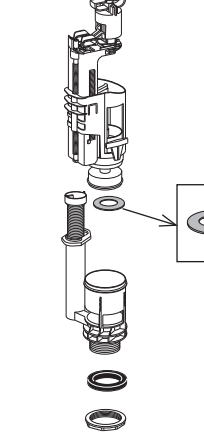

POHJAVENTTIILIN
TIIVISTE TWICO
No. GB192 99TK 962
LVI no 5652546

POHJAVENTTIILI DUO*
No. GB192 99 T2953
LVI no 5732161
POHJAVENTTIILI 6 L
No. GB192 99 T2954
LVI no 5732162

1. GB UIMURIVENTTIILI*
No. GB192 9901 972
LVI no 5732041
2. GB KALVO+PESÄ
No. GB192 9901 979
LVI no 5732042

MALLI LOGIC 56XX
2007-

KOVA ISTUINKANSI
No. 9M016101
LVI no 5712180

VÄLITIIVISTE 5696
No. GB192 9900 320
LVI no 5732379
VÄLITIIVISTE 5695
No. GB192 9900 506
LVI no -

1. SÄILIÖN KANSI
No. 8193 B9 01
LVI no 5653740
2. PAINONAPPI DUO
No. GB192 99T2 951
LVI no 5732251
PAINONAPPI 6 L
No. GB192 99T2 952
LVI no 5732261

POHJAVENTTIILIN
TIIVISTE TWICO
No. GB192 99TK 962
LVI no 5652546

POHJAVENTTIILI DUO
No. GB192 99 T2953
LVI no 5732161
POHJAVENTTIILI 6 L
No. GB192 99 T2954
LVI no 5732162

1. GB UIMURIVENTTIILI
No. GB192 9901 972
LVI no 5732041
2. GB KALVO+PESÄ
No. GB192 9901 979
LVI no 5732042