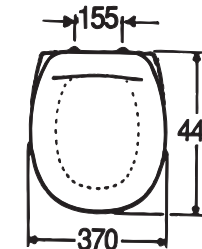

VAKIOISTUIN PP
No. GB191 9901 702
LVI no 5712031