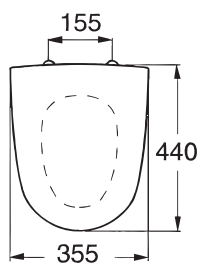

KOVA ISTUINKANSI
No. GB191 9901 601
LVI no 5712163