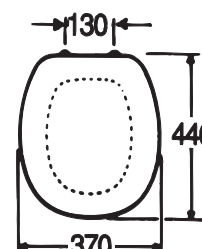

VAKIOISTUIN PP
No. GB192 9900 226
LVI no 5712011