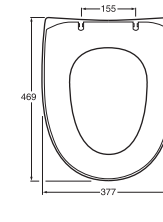

POHJAVENTTIILIN
TIIVISTE TWICO
No. GB192 99TK 962
LVI no 5652546

POHJAVENTTIILI DUO
No. GB192 99 T2953
LVI no 5732161
POHJAVENTTIILI 6 L
No. GB192 99 T2954
LVI no 5732162

1. GB UIMURIVENTTIILI
No. GB192 9901 972
LVI no 5732041
2. GB KALVO+PESÄ
No. GB192 9901 979
LVI no 5732042

MALLI NAUTIC 55XX
2010 -

VAKIOISTUIN PP
No. 9M246101
LVI no 5712000

PAINONAPPI TÄYD DUO
KROMI
No. GB192 99P0 110
LVI no 5732004
PAINONAPPI TÄYD DUO
VALK
No. GB192 99P0 108
LVI no 5732002

PAINONAPPI TÄYD 6 L
KROMI
No. GB192 99P0 111
LVI no 5732005
PAINONAPPI TÄYD 6 L
VALKOINEN
No. Gb1929 9P0 109
LVI no 5732003