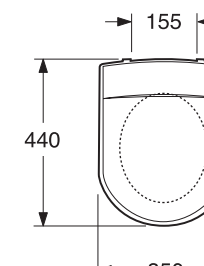

KOVA ISTUINKANSI
No. 9M016101
LVI no 5712180