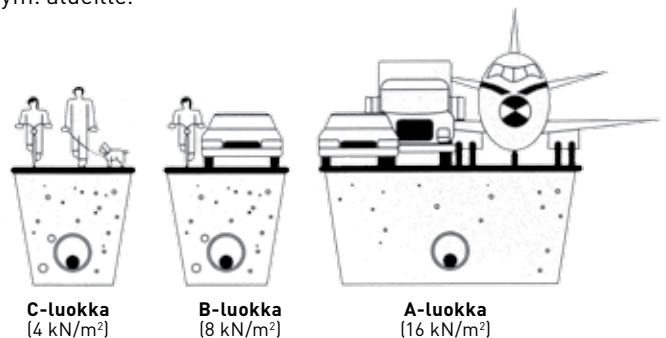

Signaalivärit

Putket valmistetaan signaalivärein käyttökohteen mukaan.

Värit mahdollistavat putkien erottamisen toisistaan mahdollisten muutos- tai korjaustöiden aikana.

keltainen = sähkökaapelit harmaa = yleiskäyttö
punainen = telekaapelit vihreä = liikennevalo-
järjestelmät

Lujuusluokan valinta

Kaapelinsuojusputket jaetaan standardin SFS 5608 mukaisesti rengasjäykkyyden ja iskulujuuden perusteella lujuusluokkiin A ja B. A-luokan putkien rengasjäykkyys $Stk \geq 16 \text{ kN/m}^2$, B-luokan $\geq 8 \text{ kN/m}^2$ ja C-luokan $\geq 4 \text{ kN/m}^2$.

A-luokan (raskas käyttö/liikennöidyt alueet) putkia käytetään

- maanvaraisputkituksissa ja hiekkavaippaisissa kanavissa raskaan liikenteen alueilla sekä katujen ja teiden alituksissa. A-luokan putkien suurin asennussyvyys on 6,0 m.

B-luokan (keskiraskas käyttö/kevyen liikenteen alueet) putkia käytetään:

- betonivaippaisissa kanavissa, myös liikennealueilla
- hiekkavaippaisissa kanavissa ja maanvaraisputkituksissa raskaan liikenteen alueiden ulkopuolella
- kevyen liikenteen väylien alituksissa.

Kaapelikourujen ja suojalevyjen lujuusluokka määräytyy jäykkyyden ja iskunkestävyyden perusteella. Luokan valinta perustuu samoihin näkökohtiin kuin putkissa.

Luokka C on tarkoitettu liikennöimättömille puistoym. alueille.

C-luokka
(4 kN/m²)

B-luokka
(8 kN/m²)

A-luokka
(16 kN/m²)