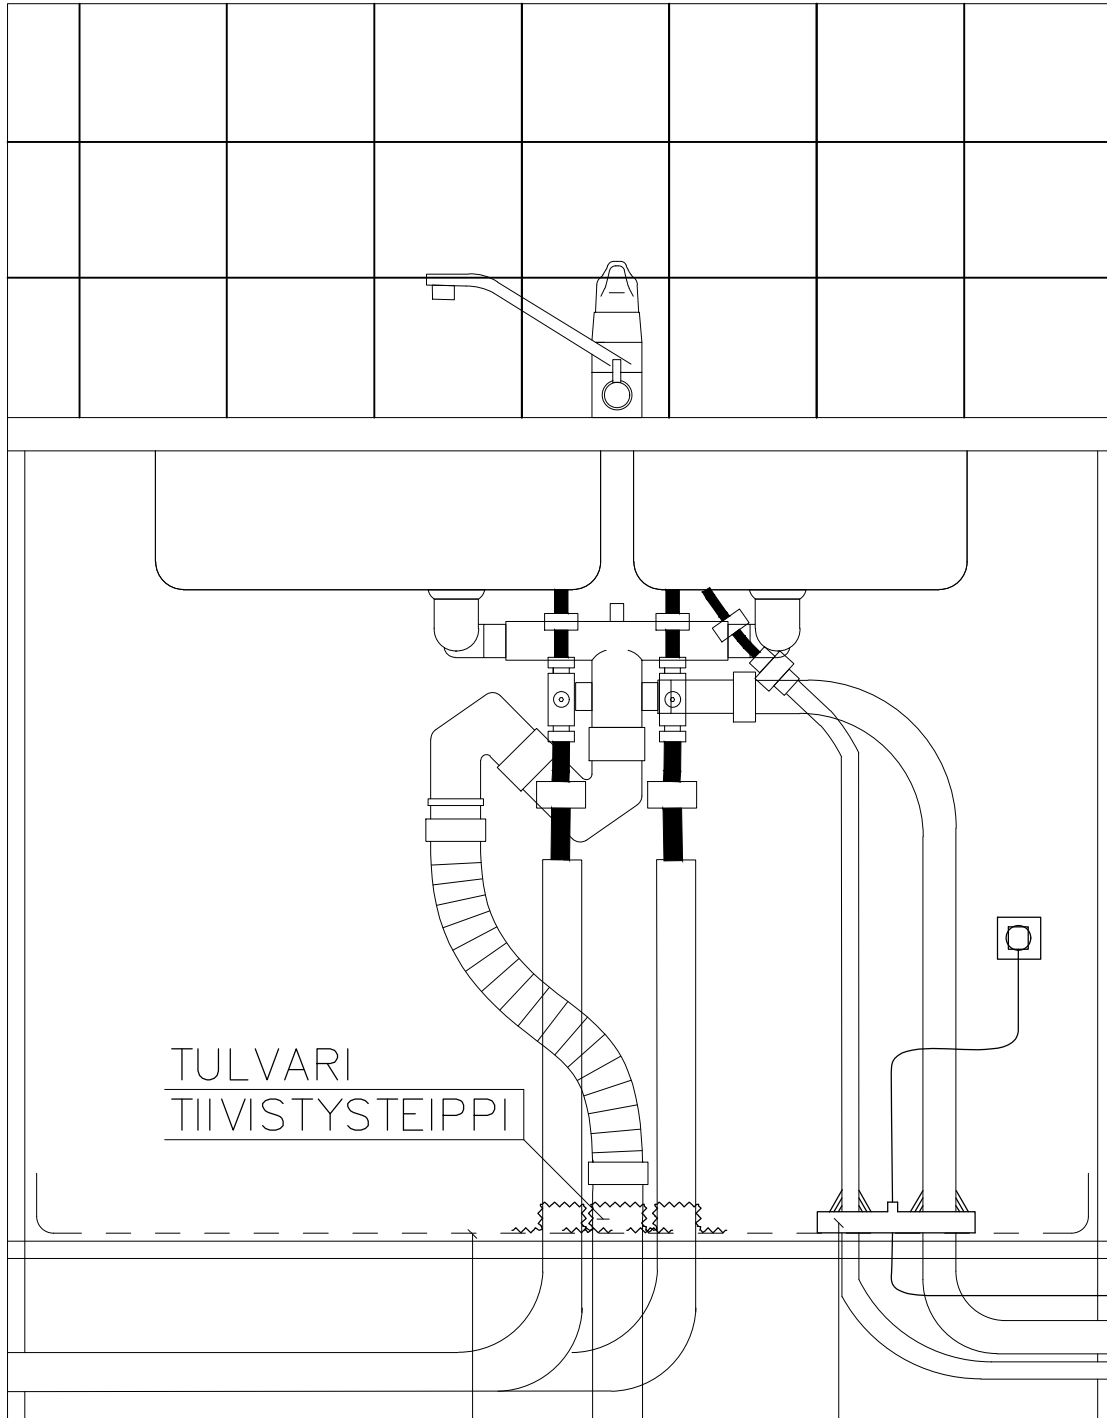

ESIMERKKI ASENNUS TULVARI AK-KAUKALO + APK-LAIPPA

VIEMÄRI, KÄYTTÖVESIPUTKET JA ASTIANPESUKONEJOHDOT ALAKAUTTA KYTKETTYNÄ

TULVARI AK-KAUKALO

TULVARI APK-LAIPPA
LVInro: 6581900

TULVARI OY
HAKATIE 22
90440 KEMPELE

ASIAKASPALVELU@TULVARI.FI
WWW.TULVARI.FI
P. 040 682 9488

tulvari
vesitoimintojen suojakaukalot