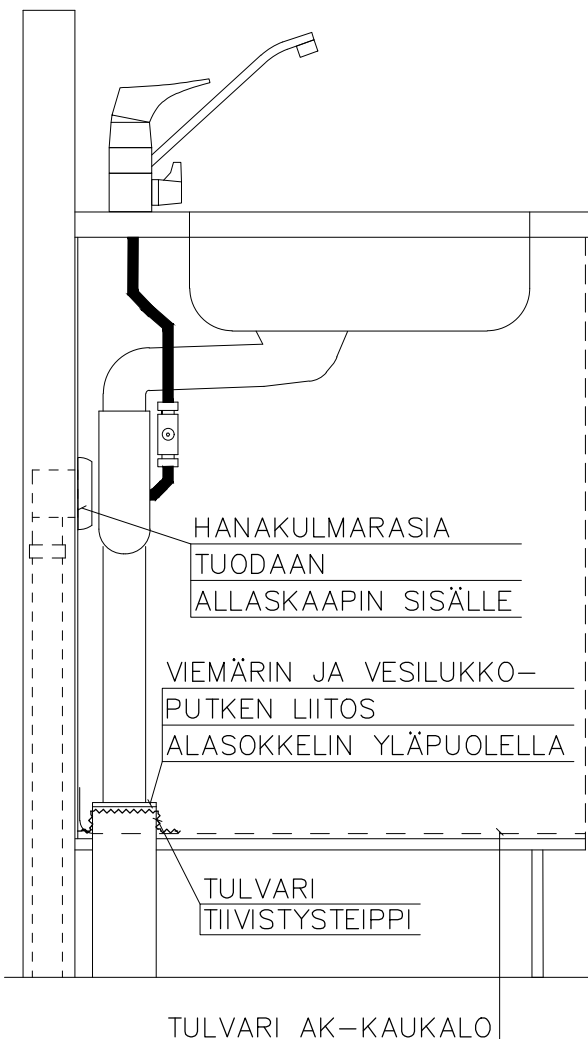

HUOMIOITA: JOS ALLASKAAPIN VESIPISTEET TULEVAT HANAKULMARASIOILLA, TUO NE ALLASKAAPIN SISÄÄN ASTI. JOS VIEMÄRI PUTKI TULEE ALAKAUTTA ALLASKAAPPIIN, TUO VIEMÄRI KOVALLA PUTKELLA KAAPPIIN ASTI.

TUOTE:

AK-465
AK-565
AK-765
AK-YLEISMALLI
APK-LAIPPA

LVInro:

2078132
2078131
2078129
2078134
6581900

MITAT:

465x563x20
565x563x20
765x563x20
0-765x563x20
140x115

MUITA TEHDASMITTOJA:

367x555x20
467x555x20
567x555x20
667x555x20
767x555x20

LISÄKSI TEEMME ERIKOISMITTAISIA KAUKALOITA YLI 30KPL TILAUS!

TULVARI OY
HAKATIE 22
90440 KEMPELE

ASIAKASPALVELU@TULVARI.FI
WWW.TULVARI.FI
P. 040 682 9488

tulvari
vesitoimintojen suojakaualot

ESIMERKKI ASENNUS TULVARI AK-KAUKALO + APK-LAIPPA

VIEMÄRI JA ASTIANPESUKONEJOHDOT ALAKAUTTA KYTKETTYNÄ SEKÄ KÄYTTÖVESI
SEINÄSTÄ HANAKULMARASIALLA