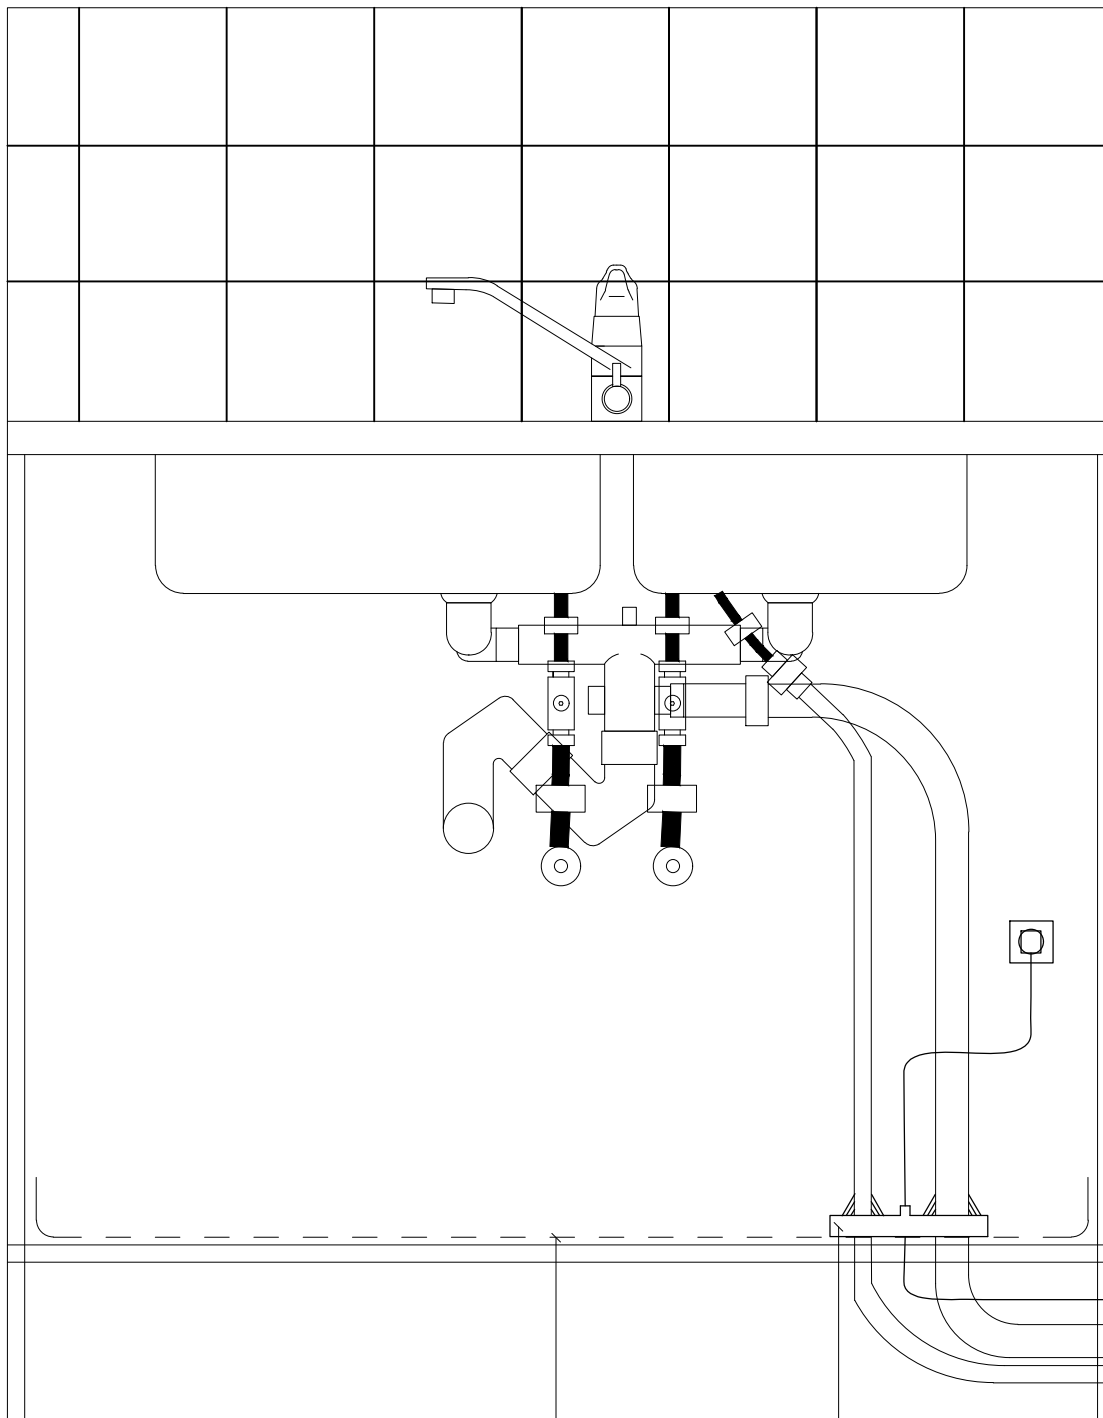

ESIMERKKI ASENNUS TULVARI AK-KAUKALO + APK-LAIPPA

SEINÄSTÄ VIEMÄRI JA KÄYTTÖVESI HANAKULMARASIALLA SEKÄ ASTIANPESUKONEJOHDOT
ALAKAUTTA KYTKETTYNÄ

TULVARI AK-KAUKALO

TULVARI APK-LAIPPA
LVInro: 6581900

TULVARI OY
HAKATIE 22
90440 KEMPELE

ASIAKASPALVELU@TULVARI.FI
WWW.TULVARI.FI
P. 040 682 9488

tulvari
vesitoimintojen suojakaualot