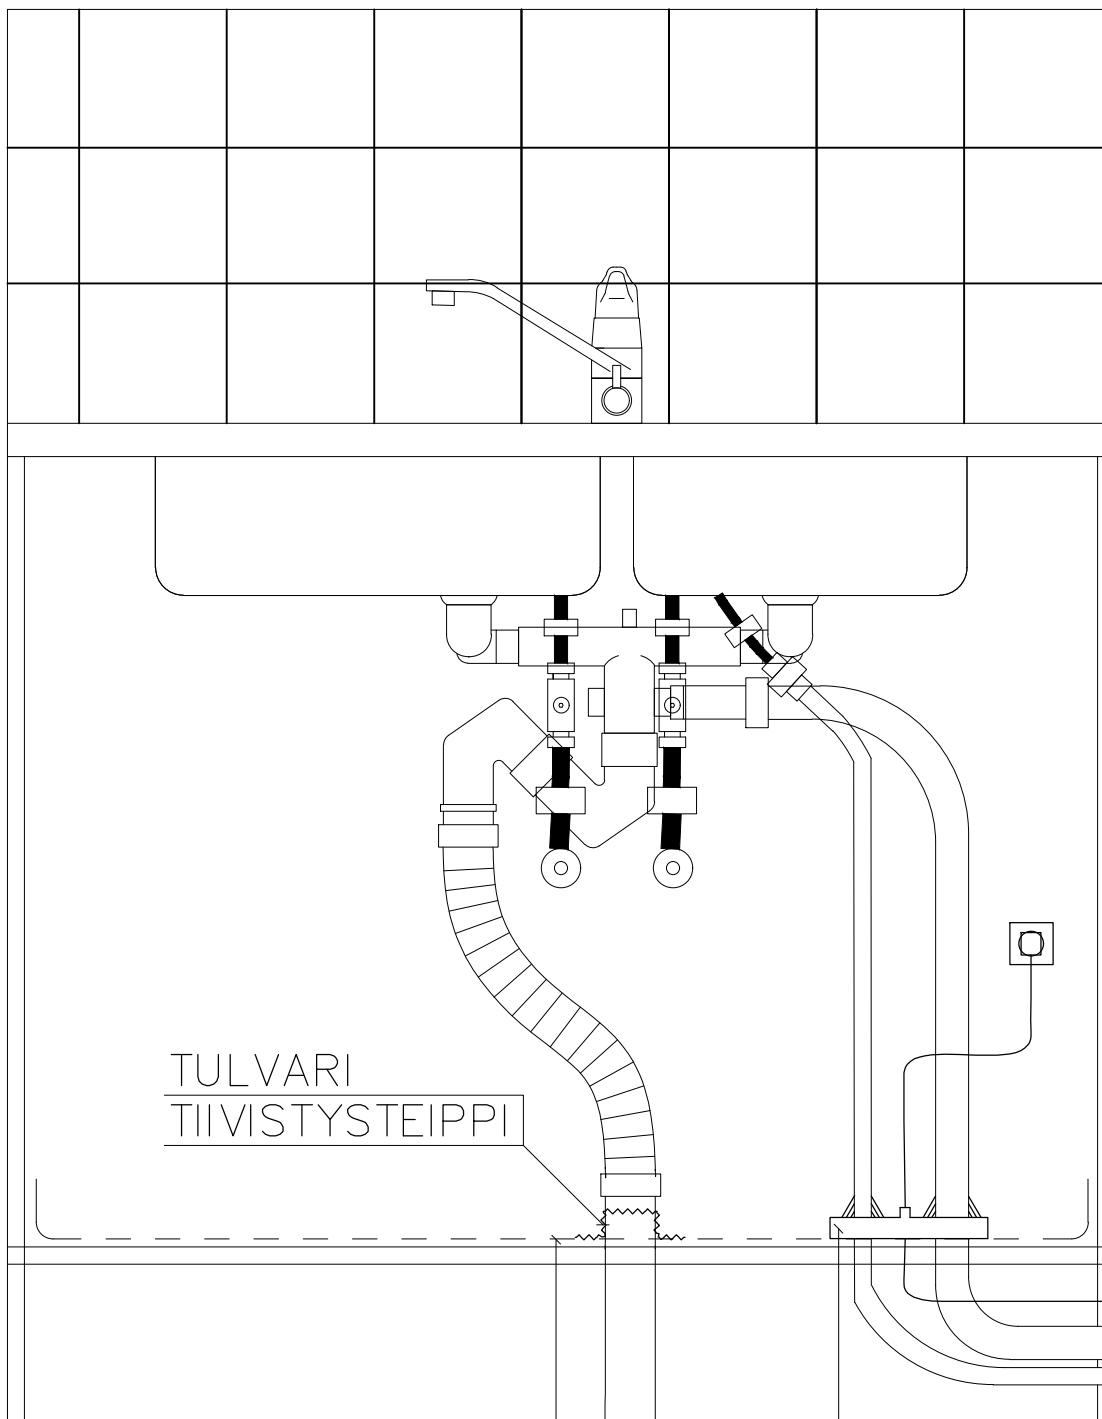

ESIMERKKI ASENNUS TULVARI AK-KAUKALO + APK-LAIPPA

VIEMÄRI JA ASTIANPESUKONEJOHDOT ALAKAUTTA KYTKETTYNÄ SEKÄ KÄYTTÖVESI
SEINÄSTÄ HANAKULMARASIALLA

TULVARI

TIIVISTYSTEIPPI

TULVARI AK-KAUKALO

TULVARI APK-LAIPPA

LVInro: 6581900

TULVARI OY
HAKATIE 22
90440 KEMPELE

ASIAKASPALVELU@TULVARI.FI
WWW.TULVARI.FI
P. 040 682 9488

tulvari
vesitoimintojen suojakaualot