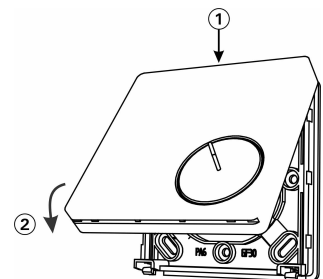

DE Montageanleitungen
EN Mounting instruction
FR instruction de montage
PL Instrukcja montażu
ES Instrucciones de montaje

DK Monteringsvejledning
SE Monteringsanvisning
NO Monteringsanvisning
FI Asennusohje

EN 60730-1 IP 30

1

Basicline H 230V
Basicline H/E 230V
Basicline H.A 230V

Basicline H.i 230V

2

4 mm

3

DE Unterputzdose	DK Basicline ramme
EN Flush-mounting box	SE Basicline ram
FR boîte encastré	NO Basicline ramme
PL Puszka elektroinst.	FI Kytkentä rasia
ES Caja para empotrar	

4

Basicline H 230 V

DE / EN / PL / ES: 1135007402, 1135007404, 1135007411, 1135007416
FR: 1409100085, 1409100088, DK: 17RW1000.402, 17RW1000.403, SE: 2987740, 2987741
NO: 8358686, 8358687, FI: 2070903, 2070904

Basicline H/E 230 V 1135007408

5

Click