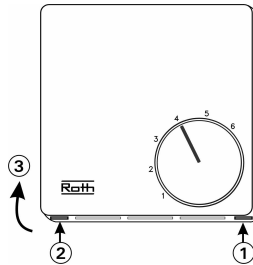

EN 60730-1 IP 30

**1**

Basicline H 230V  
 Basicline H/E 230V  
 Basicline H.A 230V

Basicline H.i 230V

**2**

4 mm

**3**

DE Unterputzdose	DK Basicline ramme
EN Flush-mounting box	SE Basicline ram
FR boîte encastré	NO Basicline ramme
PL Puszka elektroinst.	FI Kytkentä rasia
ES Caja para empotrar	