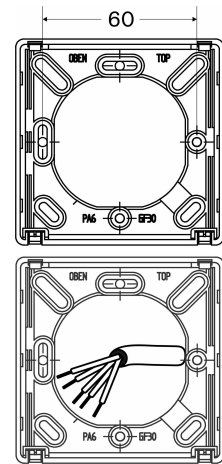

EN 60730-1 IP 30

**1**

Basicline H 230V  
 Basicline H/E 230V  
 Basicline H.A 230V

Basicline H.i 230V

**2**

4 mm

**3**

DE Unterputzdose	DK Basicline ramme
EN Flush-mounting box	SE Basicline ram
FR boîte encastré	NO Basicline ramme
PL Puszka elektroinst.	FI Kytkentä rasia
ES Caja para empotrar	