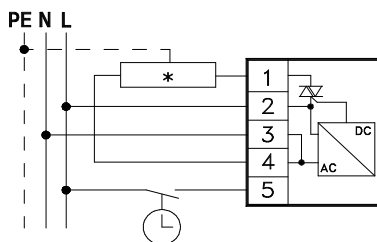

Basicline H 230 V

DE / EN / PL / ES: 1135007402, 1135007404, 1135007411, 1135007416
FR: 1409100085, 1409100088, DK: 17RW1000.402, 17RW1000.403, SE: 2987740, 2987741
NO: 8358686, 8358687, FI: 2070903, 2070904