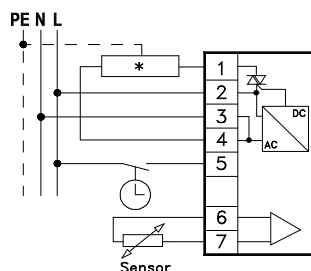

Basicline H/E 230 V 1135007408