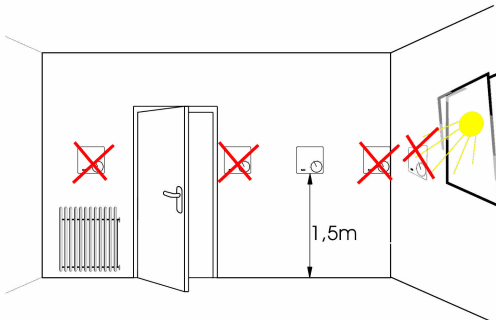

EN 60730-1 IP 30

**1**

Basicline H 230V  
 Basicline H/E 230V  
 Basicline H.A 230V

Basicline H.i 230V

**2**

4 mm

**3**

DE Unterputzdose	DK Basicline ramme
EN Flush-mounting box	SE Basicline ram
FR boîte encastré	NO Basicline ramme
PL Puszka elektroinst.	FI Kytkentä rasia
ES Caja para empotrar	