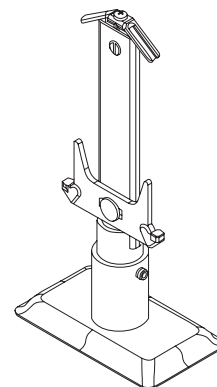

PURMO Monclac -seinäkannakkeet (kork. 300–900).
Pakattu pareittain, sis. umpitulpan, ilmaruuvit ja lukituslevyt.

PURMO Monclac -jalkakannake

Tyyppi	Korkeus	LVI-koodi
11, 22, 33	300–900	5410887
21	300–900	5410888
21	200	5410889
22, 33, 44	200	5410890

Lisäosa tyyppille 11

Tyyppi	LVI-koodi
11	5410886

PURMO Monclac yläosa tyypeille 20 ja 30

Tyyppi	LVI-koodi
H20 ja 30	5410880

PURMO reunäkannakepari tyyppille 10, 20, 30

Tyyppi	LVI-koodi
H10, 20, 30	5405702

PURMO Monclac -jalkakannakkeet (kork. 300–900).
Pakattu pareittain, sis. umpitulpan, ilmaruuvit ja lukituslevyt.

PURMO Monclac -seinäkannakkeet (kork. 200).
Pakattu kappaleittain.

PURMO Monclac -jalkakannakkeet (kork. 200).
Pakattu kappaleittain.

Pituus (mm)	Kannakkeet
400-1600	2 kpl
1800-2300	3 kpl
2600-3000	4 kpl