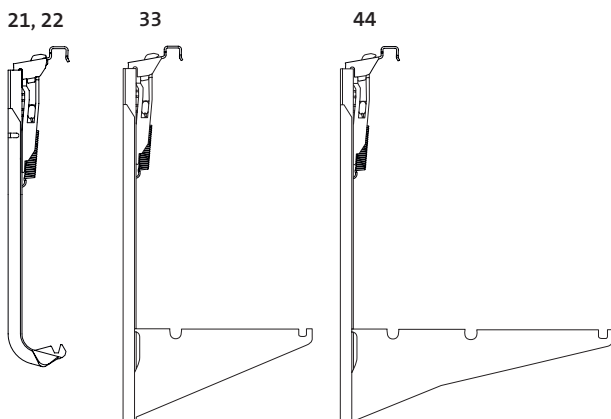

Lisäosa tyyppille 11

Tyyppi	LVI-koodi
11	5410886

PURMO Monclac yläosa tyypeille 20 ja 30

Tyyppi	LVI-koodi
H20 ja 30	5410880

PURMO reunäkannakepari tyyppille 10, 20, 30

Tyyppi	LVI-koodi
H10, 20, 30	5405702

PURMO Monclac -jalkakannakkeet (kork. 300–900).
Pakattu pareittain, sis. umpitulpan, ilmaruuvit ja lukituslevyt.

PURMO Monclac -seinäkannakkeet (kork. 200).
Pakattu kappaleittain.

PURMO Monclac -jalkakannakkeet (kork. 200).
Pakattu kappaleittain.

Pituus (mm)	Kannakkeet
400-1600	2 kpl
1800-2300	3 kpl
2600-3000	4 kpl