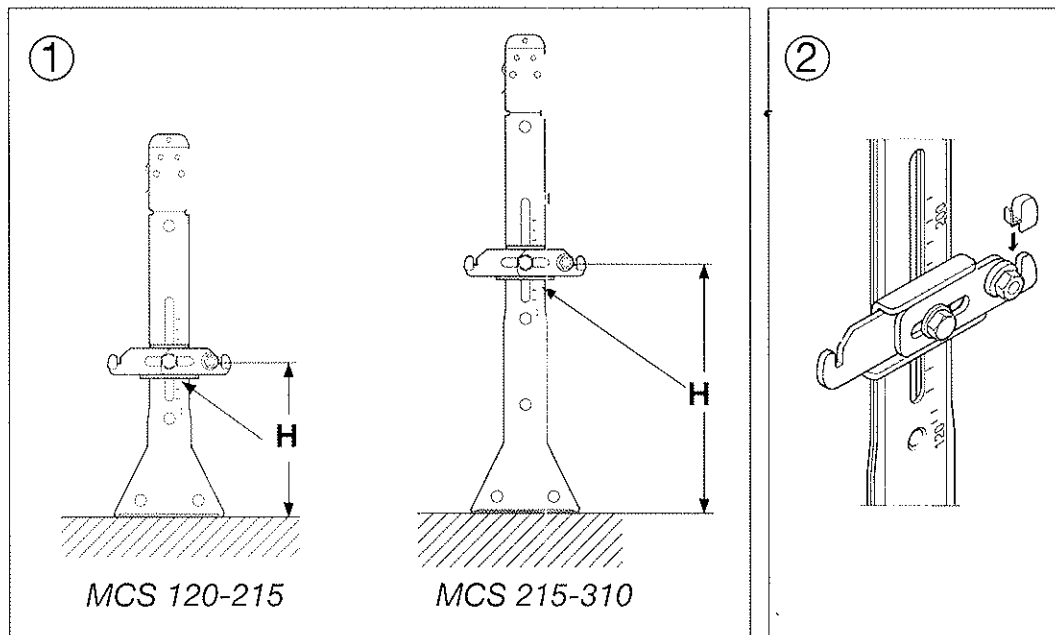

### Tillbehörsset MCS Type 11

för 2 Monclac golvkonsoler  
MCS 120-215, MCS 215-310

Artikelnr. 51 106 031

21 106 913 rev 1 Copyright © 1999, Sigarth

Bitte umdrehen / Please turn over / T.s.v.p. / Var god vänd