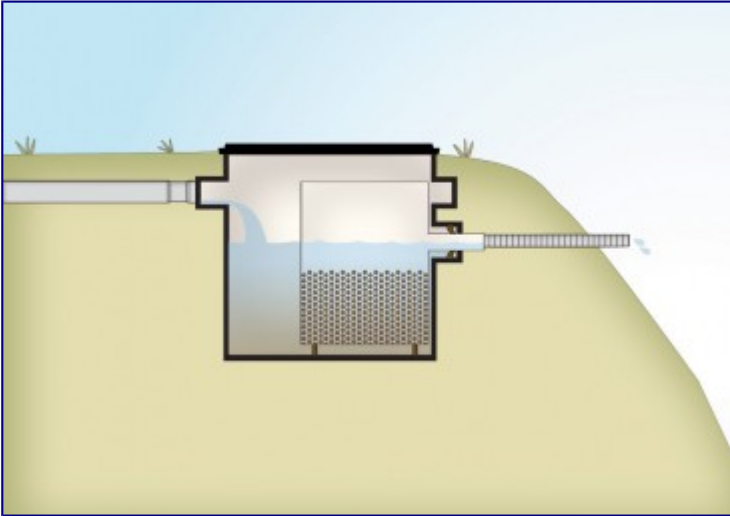

Sauna-Seppo

Klikkaa kuvat suuremmaksi.

SAUNA-SEPPO

Sauna-Seppo – veden puhdistaminen ei ole enää taloudesta kiinni

Pienikin määrä pesu- tai saunavettä sisältää vesistöjä rehevöittävää fosforia, jota ei tulisi johtaa puhdistamattomana maastoon tai vesistöön. Helpoin ratkaisu vähäisten pesuvesimäärien puhdistamiseen on pesuvesisuodatin Sauna-Seppo. Sauna-Seppo on perinteiseen Sauna-kaivon kehitetyn versio.

- Valitse markkinoiden helpoin tapa puhdistaa pienet vesimäärät tehokkaasti (ei käymälävesiä)
- Toiminta perustuu painovoimaiseen suodatustekniikkaan
- Sauna-Seppo sopii siirtolapuutarha-, kesä- ja mummonmökkien sekä rantasaunojen jätevesien puhdistukseen.
- Sauna-Seppo puhdistaa pesuvedet suodattamalla Nordkalk Filtra P -suodatinmassan läpi. Veden kiintoaineet jäävät puhdistimeen ja suodatinmassa poistaa vedestä fosforin ja bakteerit. Puhdistetun veden voi johtaa maastoon.
- Sauna-Sepon asentaminen on helppoa ja onnistuu myös ilman ulkopuolista apua selkeiden ohjeiden avulla. Sauna-Sepon voit asentaa maan päälle tai maan alle, rakennusten seinustoille tai kellariin. Liität vain tulo- ja poistoputket paikoilleen ja varmistat tarvittaessa tuuletuksesta.
- Sauna-Seppo on pienikokoinen, kevyt ja helppo käsitellä. Tuotetta voidaan käyttää myös vesistöjen läheisyydessä tai kallioisilla tonteilla, joille imeytykseen perustuvien käsittelyjärjestelmien asentaminen olisi mahdotonta.
- Valmistettu kierrätysmateriaalista
- Toimituspakkaus sisältää puhdistusmassan yhden kesän tarpeisiin. Käytetyn massan voit käyttää maanparannusaineena puutarhassasi kompostoituna tai sellaisenaan.

Sauna-Seppo on hintaluokassaan ainoa desinfioiva puhdistin, joka korvaa käyttötarkoituksessa Sauna-kaivon ja poistaa jätevedestä fosforin lisäksi myös bakteerit.