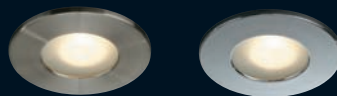

Rio-downlight

Kylpyhuoneen yleisvalaistukseen soveltuvien Rio-downlighttien väri vaihtoehdot ovat kromi ja matta kromi. Materiaali alusinkki ja lasi. 1x max. 50 W, kanta GU10. IP44.