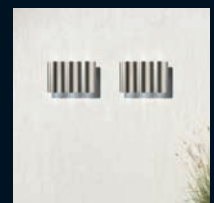

PODIUM

for the home

Valaisimet kodin ja puutarhan valaistukseen