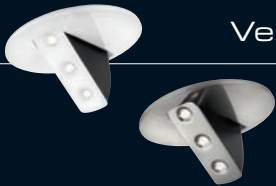

Verona LED -spottivalaisin

Geometrinen Verona LED antaa tilaan näyttävyyttä. Valaisin on upotettava. Väri valkoinen tai alumiini, materiaali teräs, alumiini ja PC. 1x7,5 W. Himmennettävä, IP21.