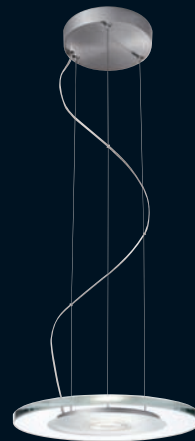

Biarritz LED katto- ja seinävalaisin

Biarritz LED -valaisimet ovat suunnattavia ja vapaasti käännettäviä valaisimia. Tyylikäs, moderni muotoilu sekä korkealaatuiset materiaalit – teräs, alumiini ja PC – viimeistelevät kodin oleskelutilat.
1x/2x/3x/4x 7,5 W LED.
Himmennettävä, IP20.

Teknistä tietoa

- 2,5 W ledimoduuli = 115 luumenta, vastaa n. 15 W:n hehkulamppua
- 7,5 W ledimoduuli = 350 luumenta, vastaa n. 40 W:n hehkulamppua

Orleans LED ripustusvalaisin

Orleans on kotisi kuningatar! Orleans LED -ripustusvalaisimen korkeus on helposti säädettävissä. Valaisin on valmistettu alumiinista ja lasista. 1x 7,5 W LED. Himmennettävä, IP20.

Lyon LED katto- ja seinävalaisin

Lyon LED -valaisimet ovat tyylikkäästä ja selkeälinjaisista. Seinävalaisin antaa kauniin ylös-alasvalon. Lyon-valaisimet ovat saatavana valkoisena ja alumiinivärisenä. Materiaali teräs, alumiini ja PC. Kattovalaisin 1x7,5 W, seinävalaisin 2x2,5 W. IP20.

Marseille LED katto- ja seinävalaisin

Marseille LED -valaisimen pyöreä muotoilu tuo pehmeää linjaa kodin oleskelutiloihin. Väri valkoinen, materiaali alumiini, lasi ja PC. Saatavana 6x2,5 W -kattovalaisin sekä 3x2,5 W -seinävalaisin. Himmennettävä, IP20.