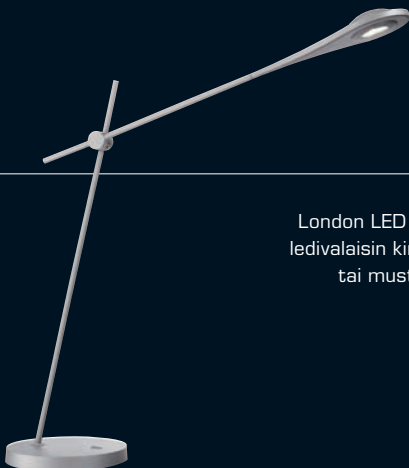

London LED pöytävalaisin

London LED -työpistevalaisin on tehokas ledivalaisin kirjoituspöydälle. Väri harmaa tai musta, materiaali alumiini ja PC. 1x7,5 W LED. IP20.