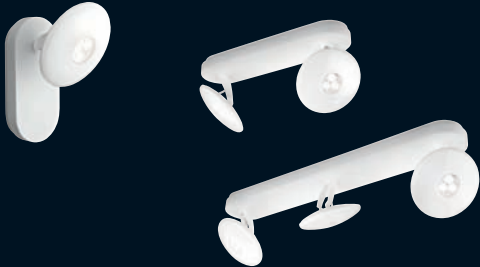

Copenhagen LED katto- ja seinävalaisin

Copenhagen LED -valaisimilla saadaan tehokas ja tyylikäs valaistus kaikkiin kodin kuiviin tiloihin. Väri vaihtoehtoja valkoinen ja alumiini. Materiaali teräs, alumiini ja PC. Kattovalaisin 2x/3x 7,5 W LED, seinävalaisin 1x7,5 W LED. Himmennettävä, IP20.