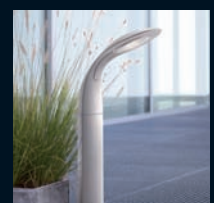

PODIUM

for the home

Valaisimet kodin ja puutarhan valaistukseen