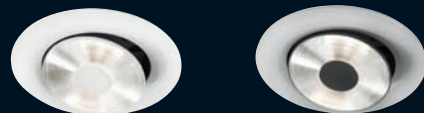

Hamburg LED -ledikiekkko

Innovatiivinen, upotettava Hamburg-ledikiekkovalaisin on tehokas ja tyylikäs katseenvangitsija. Väri valkoinen tai alumiini, materiaali alumiini ja PC. 1x15 W LED. Himmennettävä, IP20.