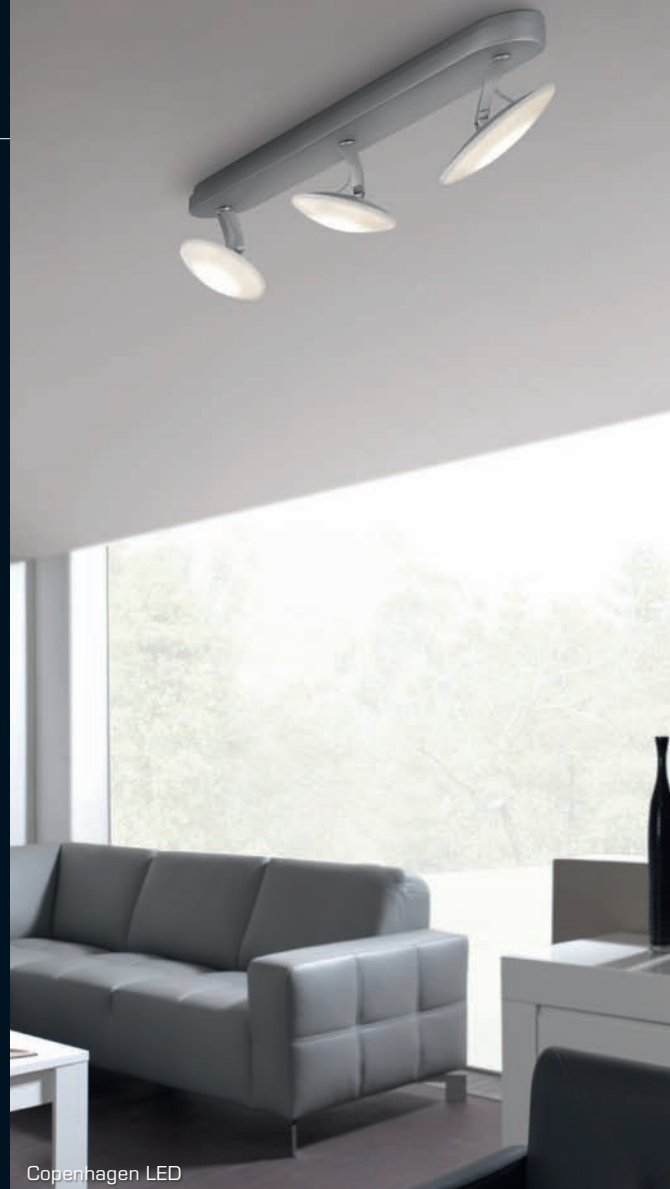

Hamburg LED -ledikiekkko

Innovatiivinen, upotettava Hamburg-ledikiekkovalaisin on tehokas ja tyylikäs katseenvangitsija. Väri valkoinen tai alumiini, materiaali alumiini ja PC. 1x15 W LED. Himmennettävä, IP20.