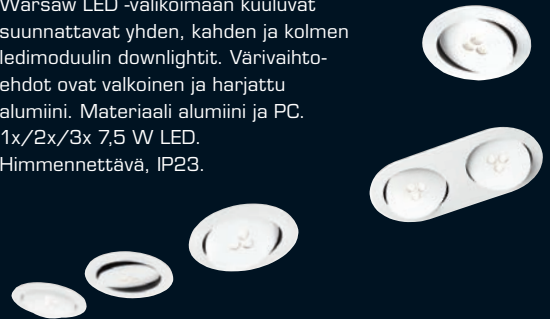

Warsaw LED -downlight

Warsaw LED -valikoimaan kuuluvat suunnattavat yhden, kahden ja kolmen ledimoduulin downlightit. Väri vaihtoehtoja ovat valkoinen ja harjattu alumiini. Materiaali alumiini ja PC. 1x/2x/3x 7,5 W LED. Himmennettävä, IP23.