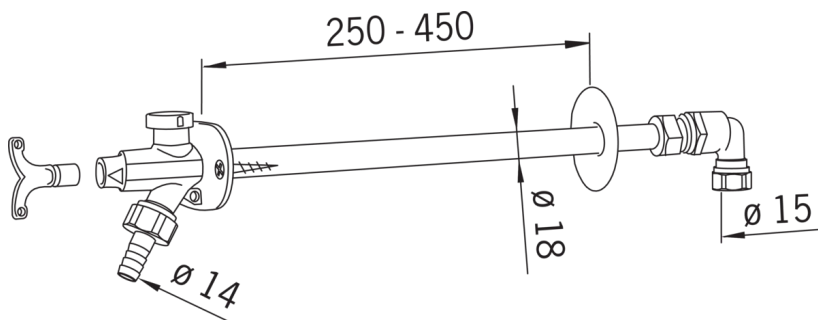

Vesipostiventtiili
 DN 15 øCu 15
 Mitoitussuositus 0.2 l/s/160 kPa

- Piha
- Seinäasennus

Tekniset tiedot

Tekniset ominaisuudet

DN koko (normimitta)

DN15

Tyypihyväksynät

STF sertifikaatti

STF VTT-RTH-00105-11

Varaosat

SP431015

	Koodi	LVI (Suomi)
01	438126	6421873
02	438091	6421866
02	438084	6421944
03	438124	6421871
04	438090	6421867
05	438083	6421943
05	438093	6421869
06	438281V	6421874
07	438092V-25	6420654
07	438092	6421868