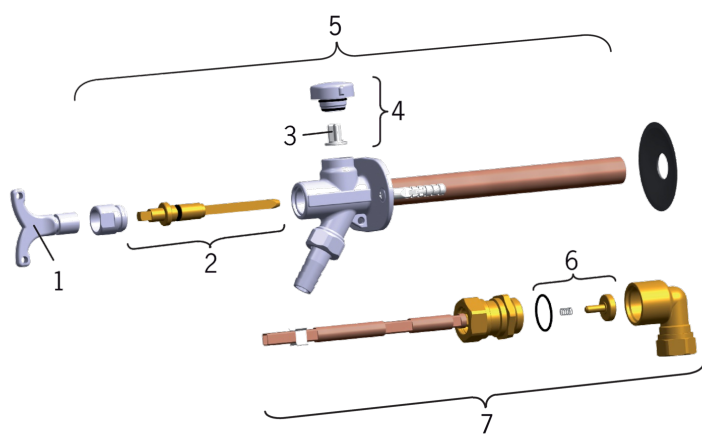

Vesipostiventtiili
 DN 15 øCu 15
 Mitoitussuositus 0.2 l/s/160 kPa

- Piha
- Seinäasennus

Tekniset tiedot

Tekniset ominaisuudet

DN koko (normimitta)

DN15

Tyypihyväksynät

STF sertifikaatti

STF VTT-RTH-00105-11

Varaosat

SP431015

	Koodi	LVI (Suomi)
01	438126	6421873
02	438091	6421866
02	438084	6421944
03	438124	6421871
04	438090	6421867
05	438083	6421943
05	438093	6421869
06	438281V	6421874
07	438092V-25	6420654
07	438092	6421868