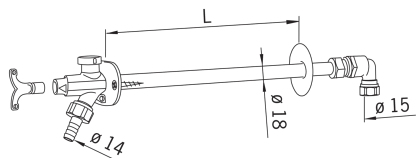

Vesipostiventtiili
 DN 15 øCu 15
 Mitoitussuositus 0.2 l/s/160 kPa

- Piha
- Seinäasennus

Tekniset tiedot

Tekniset ominaisuudet

DN koko (normimitta)

DN15

Tyypihyväksynät

STF sertifikaatti

STF VTT-RTH-00105-11

Varaosat

SP431015

	Koodi	LVI (Suomi)
01	438126	6421873
02	438091	6421866
02	438084	6421944
03	438124	6421871
04	438090	6421867
05	438083	6421943
05	438093	6421869
06	438281V	6421874
07	438092V-25	6420654
07	438092	6421868