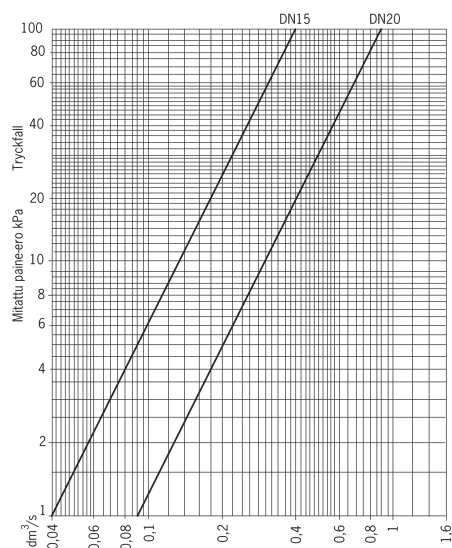

Vesipostiventtiili
 DN 15 øCu 15
 Mitoitussuositus 0.2 l/s/160 kPa

- Piha
- Seinäasennus

Tekniset tiedot

Tekniset ominaisuudet

DN koko (normimitta)

DN15

Tyypihyväksynät

STF sertifikaatti

STF VTT-RTH-00105-11

Varaosat

SP431015

	Koodi	LVI (Suomi)
01	438126	6421873
02	438091	6421866
02	438084	6421944
03	438124	6421871
04	438090	6421867
05	438083	6421943
05	438093	6421869
06	438281V	6421874
07	438092V-25	6420654
07	438092	6421868