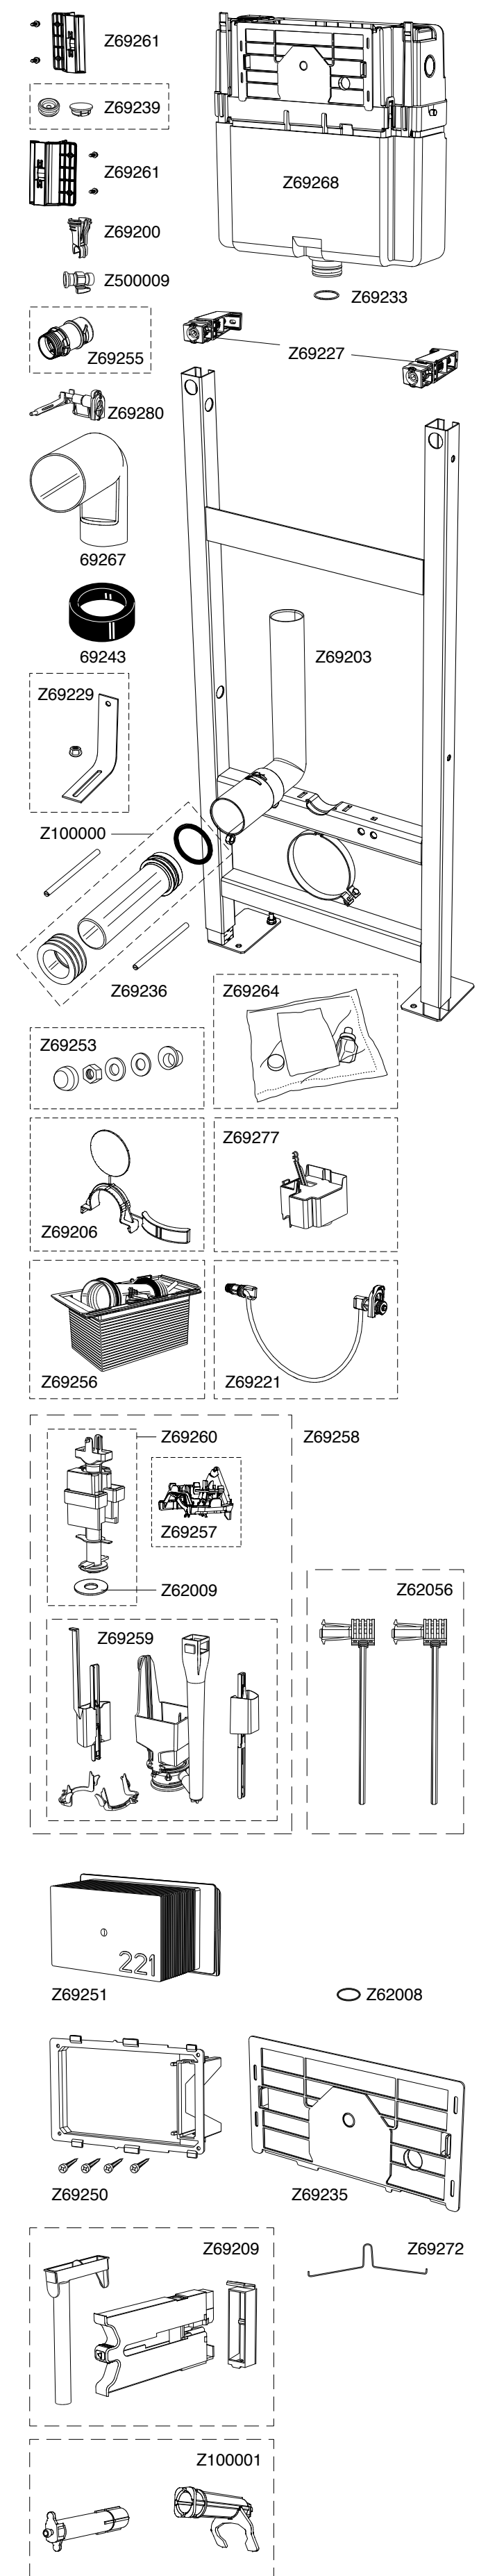

SEVEN D 4/2,5 L
2006-

TREVI E 4/2,5 L
1996-

TREVI BASIC 4 L
1993-

ANIARA 4/6 L
1980-93 (6L)
1993-2007 (4/6 L)

SEVEN D SEINÄ-ASENNUSSARJA

* Yksöishuhtelu