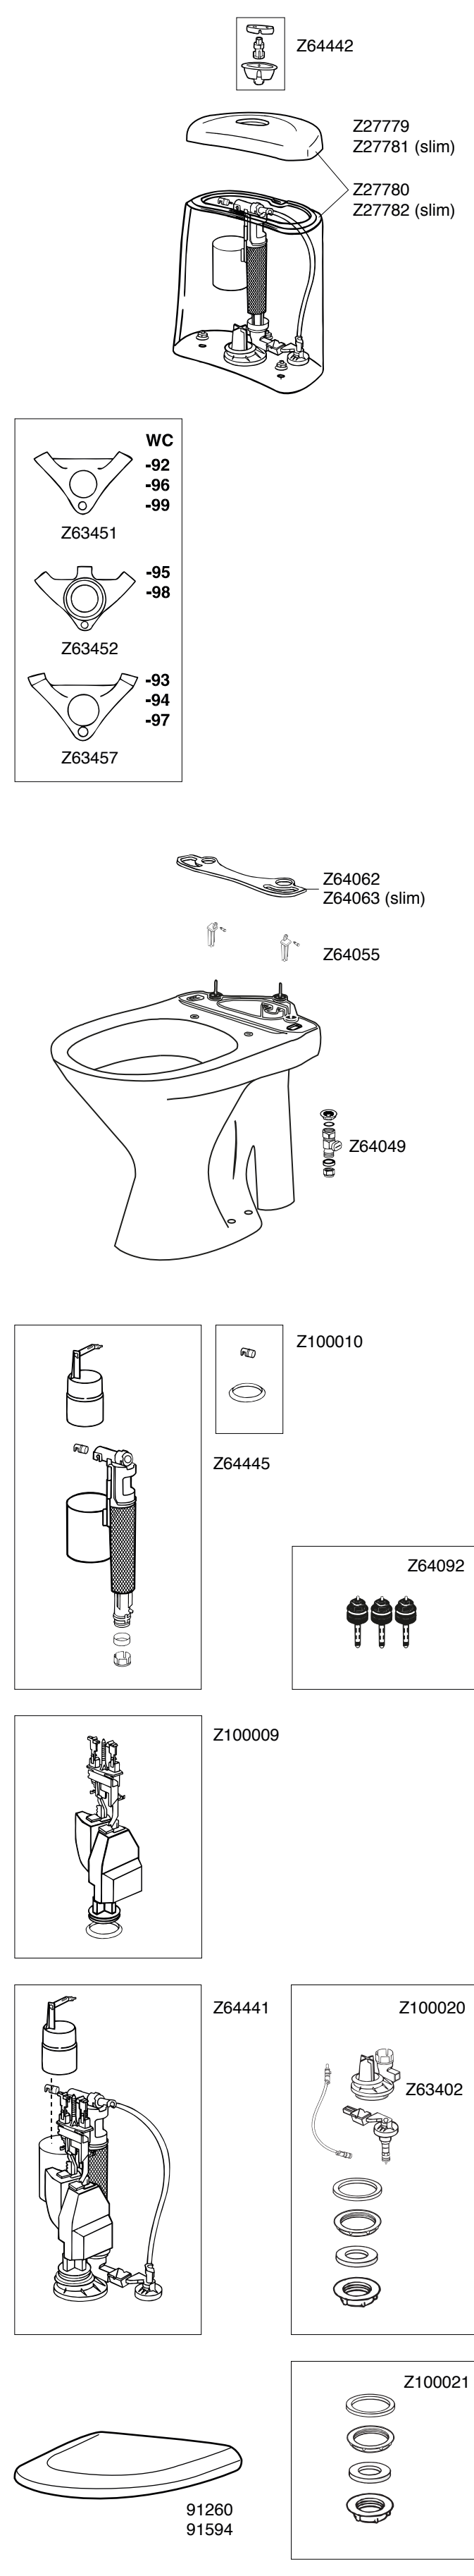

SEVEN D 4/2,5 L
2006-

TREVI E 4/2,5 L
1996-

TREVI BASIC 4 L
1993-

ANIARA 4/6 L
1980-93 (6L)
1993-2007 (4/6 L)

SEVEN D SEINÄ-ASENNUSSARJA

* Yksöishuhtelu