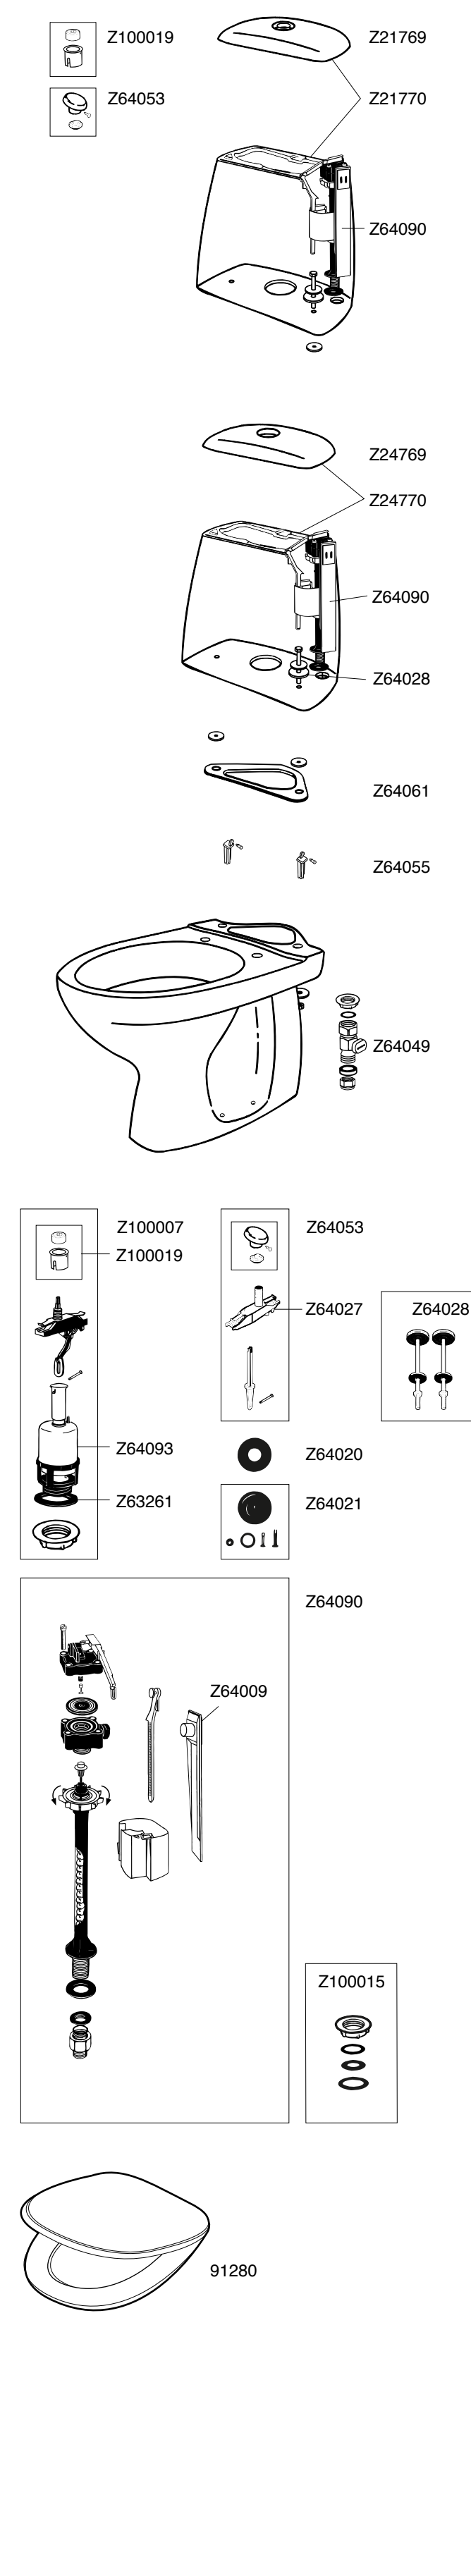

SEVEN D 4/2,5 L
2006-

TREVI E 4/2,5 L
1996-

TREVI BASIC 4 L
1993-

ANIARA 4/6 L
1980-93 (6L)
1993-2007 (4/6 L)

SEVEN D SEINÄ-ASENNUSSARJA

* Yksöishuhtelu