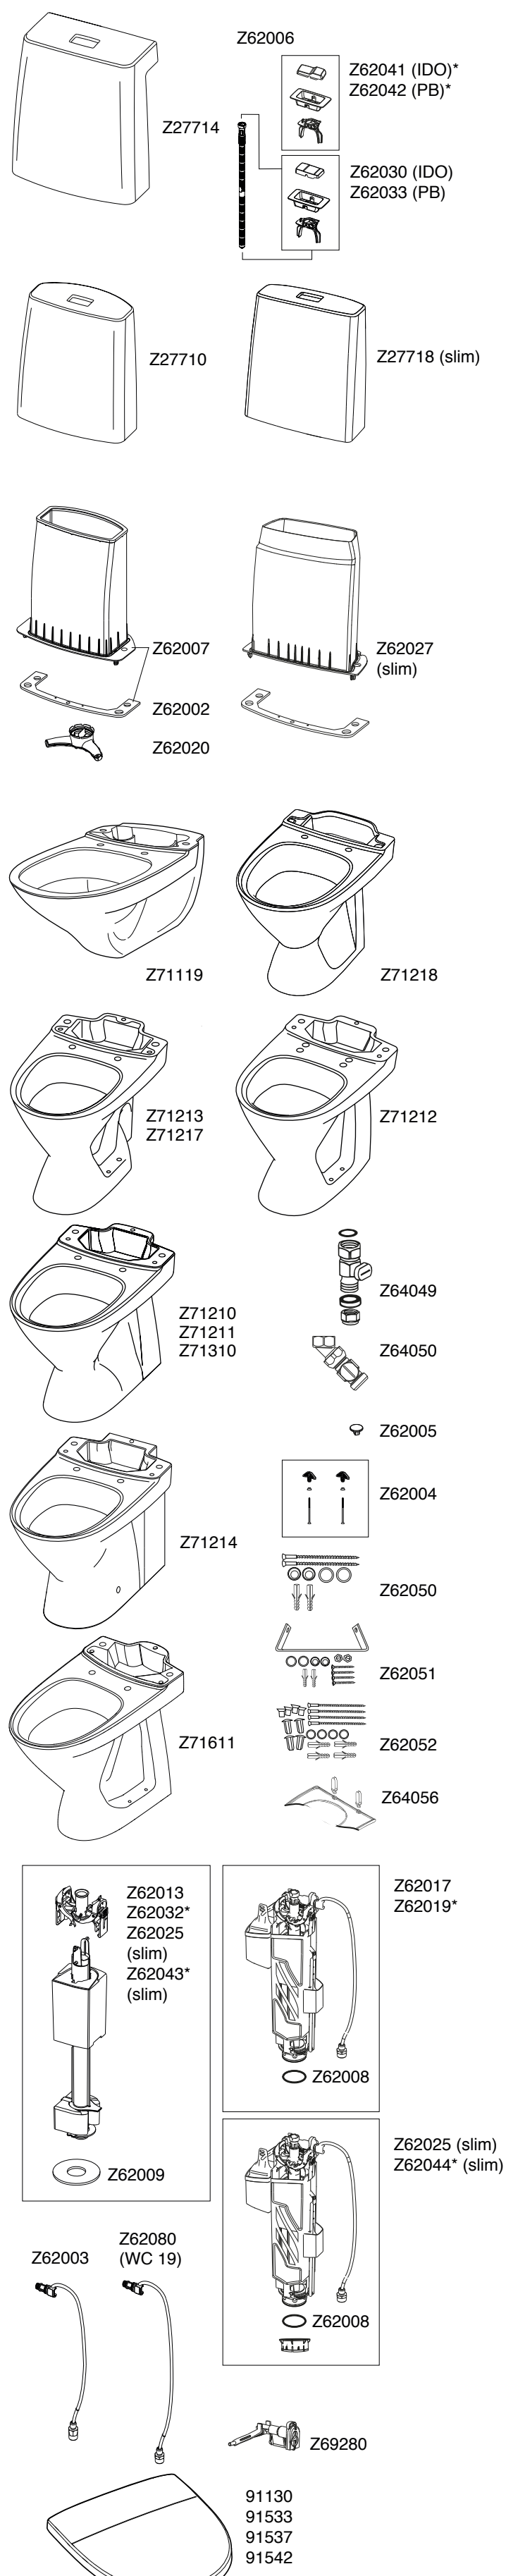

SEVEN D 4/2,5 L
2006-

TREVI E 4/2,5 L
1996-

TREVI BASIC 4 L
1993-

ANIARA 4/6 L
1980-93 (6L)
1993-2007 (4/6 L)

SEVEN D SEINÄ-ASENNUSSARJA

* Yksöishuhtelu