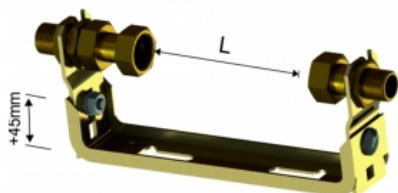

385 Vesimittariteline, säädettävä

Teline on keltapassivoitua tukevaa terästä. Paketti sisältää molemman pään liittimet sekä tarvittavat tiivisteet. Liitospäiden etäisyyttä seinästä voidaan säätää erikseen. Helpottaa erityisesti etuventtiilin asennusta.

Hela nro	LVI nro	Mitat	Pakkaus
2385202520	4482562	¾" x 1" x ¾" L=190mm	20
2385202520L	4482556	¾" x 1" x ¾" L=130	20
2385253225	4482584	1" x 1¼" x 1" L=260	5
2385323225	4482586	1¼" x 1¼" x 1" L=260mm	5
2385323232	4482588	1¼" x 1¼" x 1¼" L=260mm	5
2385324032	4482590	1¼" x 1½" x 1¼" L=260mm	5
2385403232	4482592	1½" x 1¼" x 1¼" L=260	5
2385403240	4482594	1½" x 1¼" x 1½" L=260	5