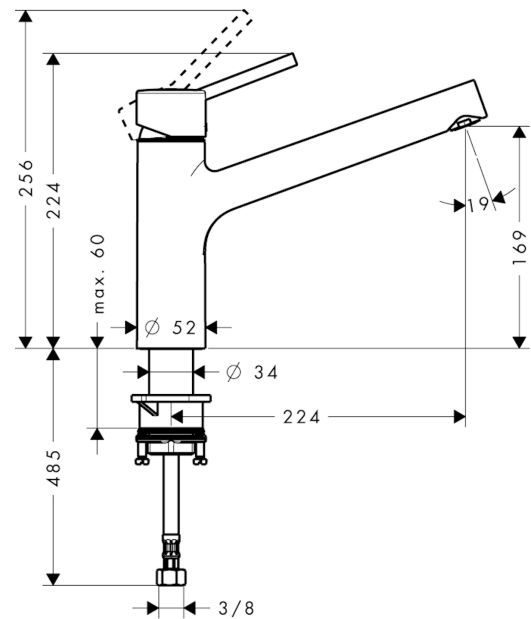

Talis S

Talis S 160 yksioite keittiöhana

Pinta: kromi Tuotenro.: 32851000

Kuvaus

Ominaisuudet

- juoksuputken kääntörajoitin 150°
- normaali suihku
- virtaama 16 l/min
- keraaminen säätöosa
- G 3/8 -liitosletkut
- ääniluokka: I
- 0,2 l/s 290 kPa
- VTT-RTH-06926-08
- VTT-RTH-06926-08
- P-IX 18307/IB

Tuotetiedot

LVI-nro	6250320
Hinta ALV 0%	237,05 €
Hinta sis. ALV*	293,94 €

teknologia

Tuotekuva

Mittapiirustus

Vuokaavio