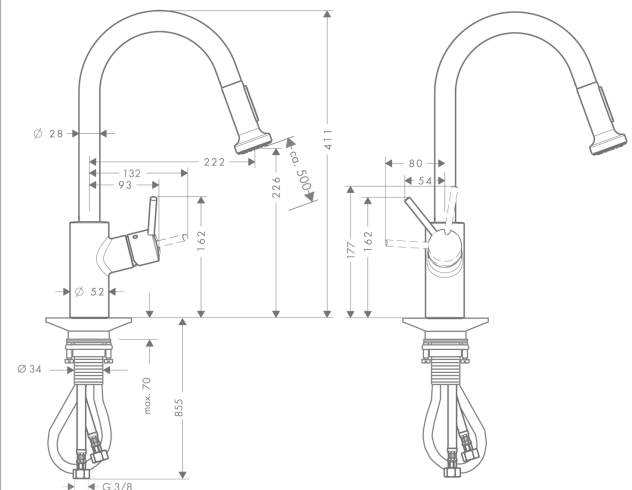

Talis S² Variarc

Talis S² Variarc 220 yksioite keittiöhana ulosvedettävällä pikapesimellä ikkunan eteen

Pinta: kromi Tuotenro.: 14877000

Kuvaus

Ominaisuudet

- juoksuputken kääntörajoitin 150°
- ikkunan eteen asennus
- hana voidaan nostaa paikoltaan ja kääntää alas ikkunan avaamista varten, rungon korkeus lappeellaan 70 mm
- pystysuora kahvan sijoitus
- normaali- ja suihkutoiminto
- suihkun virtaus ei lukittavissa
- MagFit magneettinen suihkupidike
- Quick-Connect-suihkuletku
- virtaama 11 l/min
- keraaminen säätöosa
- G 3/8 -liitosletkut
- takaiskuventtiili integroitu
- ääniluokka: I
- P-IX 9538/IBO
- P-IX 9538/IBO

Tuotetiedot

LVI-nro	6250290
Hinta ALV 0%	472,12 €
Hinta sis. ALV*	585,43 €

teknologia

Tuotokuva

Mittapiirustus

Talis S² Variarc

Talis S² Variarc 220 yksiote keittiöhana ulosvedettävällä pikapesimellä ikkunan eteen

Pinta: kromi Tuotenro.: 14877000

Vuokaavio