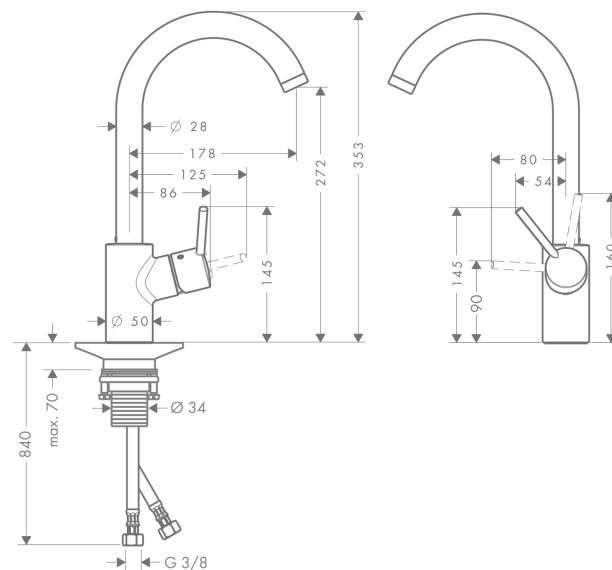

Mittapiirustus