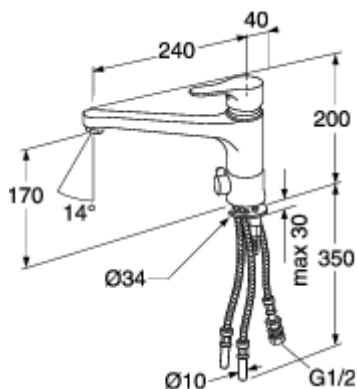

TUOTENIMI	TUOTENUMERO	LVI-NUMERO	EAN-KOODI
Nautic-keittiöhana, matala valettu juoksuputki	GB41204055	6270800	7393792221115
Nautic-keittiöhana, matala valettu juoksuputki, astianpesukoneen sulku	GB41204095	6270802	7393792221146
Nautic-keittiöhana, matala valettu juoksuputki, astianpesukoneen sulku	GB41204095 64	6270803	7393792221214
Nautic-keittiöhana, matala valettu juoksuputki, kromattu käsisuihku ja tasoläpivienti	GB41204155	6270804	7393792221122
Nautic-keittiöhana, matala valettu juoksuputki, tiskiharja ja tasoläpivienti	GB41204155 88	6270805	7393792221894
Nautic-keittiöhana, matala valettu juoksuputki, astianpesukoneen sulku, käsisuihku ja tasoläpivienti	GB41204195	6270806	7393792221153
Nautic-keittiöhana, matala valettu juoksuputki	GB41204055 64	6270801	7393792221207

DRAWING

LISÄVARUSTEET

	TUOTENUMERO		EAN-KOODI	HINTA ILMAN ALV*
Tuki keittiöhanaan	GB41638457		7393792226363	16,00 EUR

* Prices are approximate prices exclude VAT

[HAE JÄLLEENMYyjÄT](#)

A MEMBER OF THE
VILLEROY & BOCH GROUP