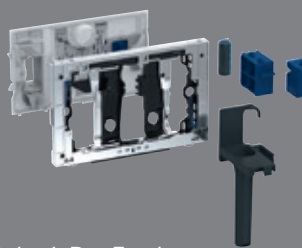

Geberit DuoFresh
-hajunpoistomoduuli
(valitse sopiva taulukosta)

+

Muuntaja

+