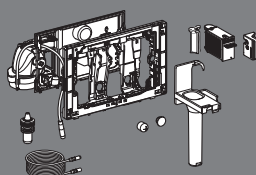

VAIHTOEHDOT

Geberit DuoFresh -moduuli
käyttäjällimaisimella,
sis. raikastinpuikkokehyksen

Geberit DuoFresh -moduuli
manuaalikytkimelle,
sis. raikastinpuikkokehyksen

Raikastinpuikkokehys

Kromi	Tuotenumero	115.050.21.1	115.051.21.1	115.062.21.1
	LVI-numero	5756583	5756585	5756590
	Hinta, sis. alv	341,01	277,15	70,25
Antrasiitin harmaa	Tuotenumero	115.050.BZ.1	115.051.BZ.1	115.062.BZ.1
	LVI-numero	5756584	5756586	5756591
	Hinta, sis. alv	333,35	270,77	62,58
Muuntaja	Tuotenumero	243.971.00.1	243.971.00.1	-
	LVI-numero	5756605	5756605	-
	Hinta, sis. alv	24,81	24,81	-

KULUTUSTARVIKKEET

DuoFresh-raikastinpuikot	Tuotenumero	244.186.00.1	244.186.00.1	244.186.00.1
	LVI-numero	5756592	5756592	5756592
	Hinta, sis. alv	5,06	5,06	5,06
Telakka ja suodatin Geberit DuoFresh -moduulille	Tuotenumero	243.970.00.1	243.970.00.1	-
	LVI-numero	5756606	5756606	-
	Hinta, sis. alv	44,70	44,70	-