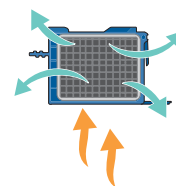

INNOVATIIVINEN HAJUNPOISTO WC:LLE.

KUINKA SE TOIMII?