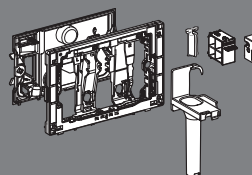

VAIHTOEHDOT

Geberit DuoFresh -moduuli
käyttäjällimaisimella,
sis. raikastinpuikkokehyksen

Geberit DuoFresh -moduuli
manuaalikytkimelle,
sis. raikastinpuikkokehyksen

Raikastinpuikkokehys

Kromi	Tuotenumero	115.050.21.1	115.051.21.1	115.062.21.1
	LVI-numero	5756583	5756585	5756590
	Hinta, sis. alv	341,01	277,15	70,25
Antrasiitin harmaa	Tuotenumero	115.050.BZ.1	115.051.BZ.1	115.062.BZ.1
	LVI-numero	5756584	5756586	5756591
	Hinta, sis. alv	333,35	270,77	62,58
Muuntaja	Tuotenumero	243.971.00.1	243.971.00.1	-
	LVI-numero	5756605	5756605	-
	Hinta, sis. alv	24,81	24,81	-

KULUTUSTARVIKKEET

DuoFresh-raikastinpuikot	Tuotenumero	244.186.00.1	244.186.00.1	244.186.00.1
	LVI-numero	5756592	5756592	5756592
	Hinta, sis. alv	5,06	5,06	5,06
Telakka ja suodatin Geberit DuoFresh -moduulille	Tuotenumero	243.970.00.1	243.970.00.1	-
	LVI-numero	5756606	5756606	-
	Hinta, sis. alv	44,70	44,70	-