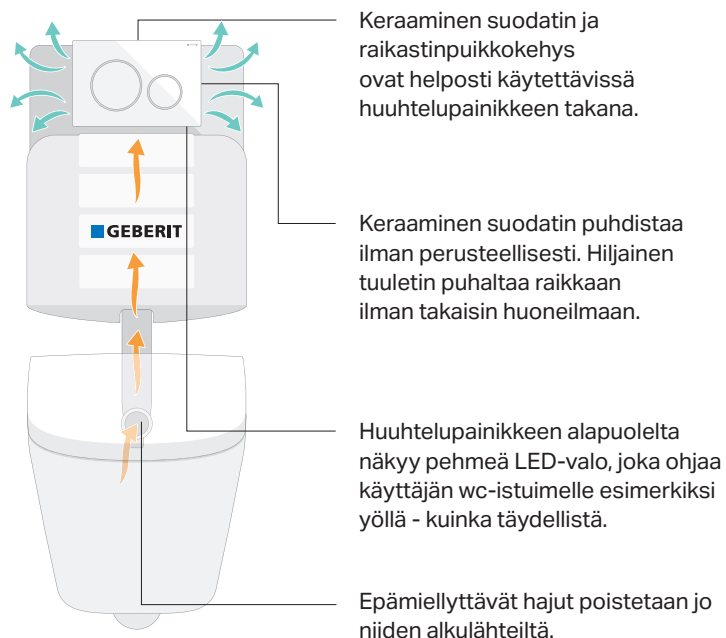

INNOVATIIVINEN HAJUNPOISTO WC:LLE.

KUINKA SE TOIMII?