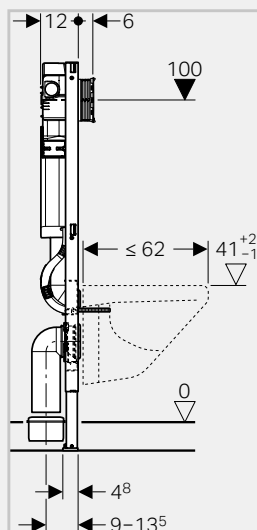

Huuhtelupainikkeet on esitelty omassa esitteessään.

EU-lausunnot kotisivuillamme → www.geberit.fi/EU-lausunnot

Geberit Duofix Sigma 112 cm.

LVI-nro 5756011

Geberit tuotenro 111.342.00.5

- Käyttö edestä
- Vankat tukijalat helpottavat asentamista
- Saumaton PE-säiliö ei vuoda
- Vesiliitäntä vasemmalta, oikealta tai päältä
- Kolmitieventtiili mahdollistaa sarjakytken
- WC-istuimen kiinnityspulttien väli 18 ja 23 cm
- Huuhtelupainikkeen asennus ilman työkaluja
- Sigma-huuhtelupainikkeet (Sigma40 vaatii DuoFresh -elementin)
- Myös etähuuhtelupainikkeet ja elektroniset painikkeet saatavilla
- Raikastinkehys lisävarusteena
- Valmius Geberit AquaClean -pesuistuimille
- Toimitus sisältää ylä- ja alaseinäkiinnikkeet
- Vinkki: Asenna varaus sähköliitännälle mahdollista elektronista huuhtelupainiketta tai Geberit AquaClean -pesuistuinta varten

↑ Geberit Duofix Sigma 112 cm

Geberit DuoFresh 112 cm integroitu hajunpoisto.

LVI-nro 5756019

Geberit tuotenro 111.356.00.5

- Käyttö edestä
- Integroitu hajunpoisto suoraan wc-kulhosta
- Vankat tukijalat helpottavat asentamista
- Saumaton PE-säiliö ei vuoda
- Vesiliitäntä vasemmalta
- WC-istuimen kiinnityspulttien väli 18 ja 23 cm
- Huuhtelupainikkeen asennus ilman työkaluja
- Sigma40 -huuhtelupainikkeeseen integroitu puhallin
- Raikastinkehys sisältyy Sigma40-huuhtelupainikkeeseen
- Valmius Geberit AquaClean -pesuistuimille
- Tarvitsee sähköliitännän, Sigma40-huuhtelupainikkeen toimituksessa muuntaja mukana
- Yläseinäkiinnikkeet mukana toimituksessa. Alaseinäkiinnikkeet tilattava erikseen