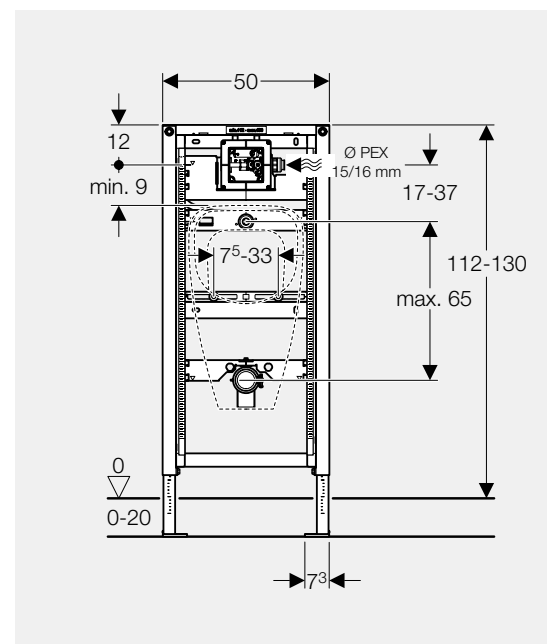

Parannettu viemäröinti

Uuden joustavan huuhteluputken pituus ja muoto on suunniteltu estämään, että vesi jäisi seisomaan putkeen.

Universaalit käyttökohteet

Joustavien säätömahdollisuuksien ansiosta melkein kaikki urinaalikulhot sopivat elementtiin. Korkeutta voi säätää 112 - 130 cm välillä.