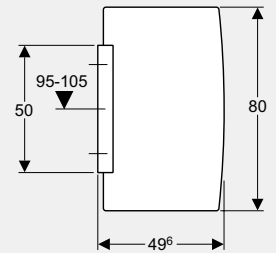

Geberit urinaalien väliseinät.

- → **Tukeva, kestävä ja helppo puhdistaa**
- → **Seinäkiinnitys alumiinirungolla, mikä voidaan aukaista vain erikoistyökälulla**
- → **HyTronic-väliseinän materiaali ESG turvalasia**

Geberitillä on tarjota monia erilaisia urinaalien väliseiniä julkisille tiloille. Valitset minkä tahansa mallin on se helppo ja nopea asentaa sekä pitää puhtaana.

Geberit HyTronic, väliseinä, lasi

Moderni Geberit HyTronic urinaalien väliseinä on saatavilla joko vaaleanharmaana tai vaaleanvihreänä turvalasina. Se on joko ovaalin tai suorakulman muotoinen. Alumiinirungossa on integroitu pitävä kiinnitys, minkä voi aukaista vain erikoistyökälulla.

Geberit väliseinä, muovi

Materiaali on tukevaa muovia. Kestävä valinta.

HyTronic urinaalin väliseinä, lasi, suorakulma
Vaaleanharmaa tuotenro 115.214.CD.1
Vaaleanvihreä tuotenro 115.214.GT.1