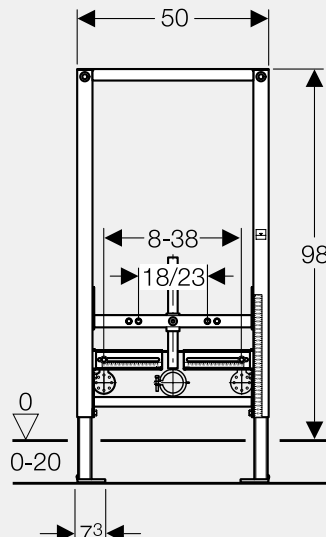

↓ Geberit Duofix bidee 98 cm
LVI-nro 5756036
Geberit tuotenro 111.539.00.1