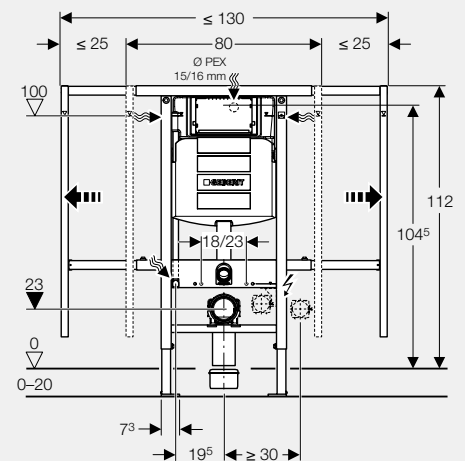

↑ Geberit Duofix Omega 112 cm

Geberit Duofix Sigma 112 cm leveyssäädettävä.

LVI-nro 5756015

Geberit tuotenro 111.387.00.5

- Käyttö edestä
- Leveys 80 - 130 cm
- Vankat tukijalat helpottavat asentamista
- Saumaton PE-säiliö ei vuoda
- Vesiliitäntä vasemmalta, oikealta tai päältä
- WC-istuimen kiinnityspulttien väli 18 ja 23 cm
- Huuhtelupainikkeen asennus ilman työkaluja
- Myös elektroniset huuhtelupainikkeet ja etähuuhtelupainikkeet saatavilla
- Sigma-huuhtelupainikkeet (Sigma40 vaatii DuoFresh-elementin)
- Raikastinkehys lisävarusteena
- Valmius Geberit AquaClean -pesuistuimelle
- Yläseinäkiinnikkeet mukana toimituksessa. Alaseinäkiinnikkeet tilattava erikseen
- Vinkki: Asenna varaus sähköliitännälle valmiiksi mahdollista elektronista huuhtelupainiketta tai Geberit AquaClean -asennusta varten

↑ Geberit Duofix Sigma 112 cm,
leveyssäädettävä

Geberit Duofix Sigma 112 cm kulma.

LVI-nro 5756021

Geberit tuotenro 111.394.00.5

- Käyttö edestä
- Leveys 53 - 76 cm
- Vankat tukijalat helpottavat asentamista
- Saumaton PE-säiliö ei vuoda
- Vesiliitäntä vasemmalta, oikealta tai päältä
- WC-istuimen kiinnityspulttien väli 18 ja 23 cm
- Huuhtelupainikkeen asennus ilman työkaluja
- Sigma-huuhtelupainikkeet (Sigma40 vaatii DuoFresh-elementin)
- Myös elektroniset huuhtelupainikkeet ja etähuuhtelupainikkeet saatavilla
- Raikastinkehys lisävarusteena
- Valmius Geberit AquaClean -pesuistuimella
- Seinäkiinnikkeet tilattava erikseen
- Vinkki: Asenna varaus sähköliitännälle valmiiksi mahdollista elektronista huuhtelupainiketta tai Geberit AquaClean -asennusta varten