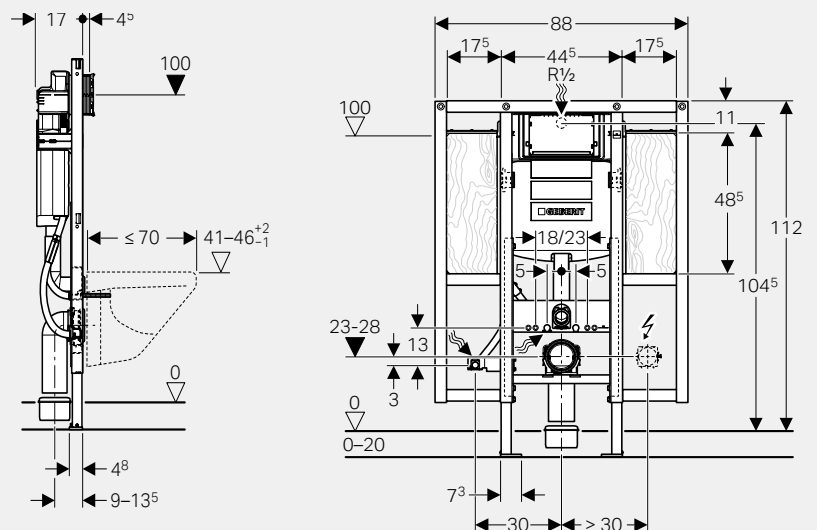

↑ Geberit Duofix Sigma 112 cm, korkeussäädettävä.

↑ Korkeutta voidaan säätää säätöpultista, mikä on helposti käytettävissä huuhtelupainikkeen takana.

↑ Geberit Duofix -korkeussäätölevy asetetaan wc-istuimen ja seinän väliin. Levy on ruostumattomasta teräksestä ja peittää seinään tehtävän säätöreian. (Tilattava erikseen, tuotenro 115.396.00.1)

Geberit Duofix Sigma 112 cm käsinojavalmius.

Geberit tuotenro 111.375.00.5

- Käyttö edestä
- Vankat tukijalat helpottavat asentamista
- Saumaton PE-säiliö ei vuoda
- Vesiliitäntä vasemmalta, oikealta tai päältä
- WC-istuimen kiinnityspulttien väli 18 ja 23 cm
- Huuhtelupainikkeen asennus ilman työkaluja
- Sigma-huuhtelupainikkeet (Sigma40 vaatii DuoFresh-elementin)
- Myös elektroniset huuhtelupainikkeet ja etähuuhtelupainikkeet saatavilla
- Raikastinkehys lisävarusteena
- Valmius Geberit AquaClean -pesuistuimelle
- Vinkki: Asenna sähköliitäntä jo valmiiksi mahdollista elektronista huuhtelupainiketta tai Geberit AquaClean -asennusta varten
- Yläseinäkiinnikkeet sisältyvät toimitukseen. Alaseinäkiinnikkeet tilattava erikseen

↑ Geberit Duofix Sigma 112 cm, käsinojavalmius

Tässä 88 cm leveässä elementissä on 25 mm paksut esiasennetut vanerilevyt käsinojien asentamiseen.

Geberitin huuhtelupainikkeissa on myös vaihtoehto automaattihuuhteluun tai mahdollisuus yhdistää huuhtelu käsinojissa olevaan toimintoon tai seinälle kiinnitettyyn painikkeeseen. Geberitin järjestelmä tukee IR (infrapuna) tai RF (radiotaajuus) ohjausta.