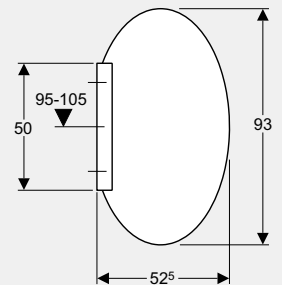

HyTronic urinaalin väliseinä, lasi, ovaali
Vaaleanharmaa tuotenro 115.210.CD.1
Vaaleanvihreä tuotenro 115.210.GT.1