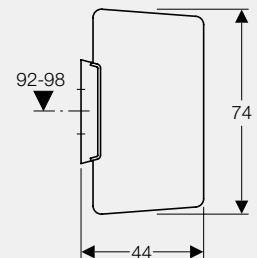

Urinaalin väliseinä, muovi, suorakulma
Valkoinen tuotenro 115.200.11.1