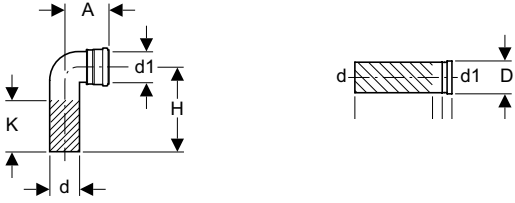

Duofix-viemäröntikäyrä/viemäröntiputki

	d (mm)	d1 (mm)
käyrät:		
Tuotenro 366.061.16.1	90	90
Tuotenro 367.070.16.1	110	90
putket:		
Tuotenro 366.887.16.1	90	90
Tuotenro 367.887.16.1	110	90

Käyttö

Käytetään wc:n liittämiseksi joko lattia- tai seinäviemäriin. Kaikki osat sopivat Duofix-seinä-wc-elementteihin.