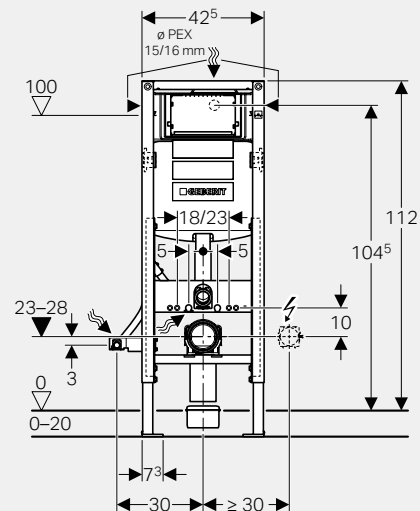

↑ Geberit Duofix Sigma 112 cm, käsinojavalmius

Tässä 88 cm leveässä elementissä on 25 mm paksut esiasennetut vanerilevyt käsinojien asentamiseen.

Geberitin huuhtelupainikkeissa on myös vaihtoehto automaattihuuhteluun tai mahdollisuus yhdistää huuhtelu käsinojissa olevaan toimintoon tai seinälle kiinnitettyyn painikkeeseen. Geberitin järjestelmä tukee IR (infrapuna) tai RF (radiotaajuus) ohjausta.

Geberit Duofix Sigma 112 cm kapea.

LVI-nro 5756012

Geberit tuotenro 111.312.00.5

- Käyttö edestä
- Vankat tukijalat helpottavat asentamista
- Saumaton PE-säiliö ei vuoda
- Kolmitieventtiin kautta mahdollista tehdä sarja-asennus
- Vesiliitäntä vasemmalta, oikealta tai päältä
- WC-istuimen kiinnityspulttien väli 18 ja 23 cm
- Huuhtelupainikkeen asennus ilman työkaluja
- Sigma-huuhtelupainikkeet (Sigma40 vaatii DuoFresh-elementin)
- Myös elektroniset huuhtelupainikkeet ja etähuuhtelupainikkeet saatavilla
- Raikastinkehys lisävarusteena
- Vinkki: Asenna varaus sähköliitännälle valmiiksi mahdollista elektronista huuhtelupainiketta tai Geberit AquaClean -asennusta varten
- Yläseinäkiinnikkeet sisältyvät toimitukseen. Alaseinäkiinnikkeet tilattava erikseen

↑ Geberit Duofix Sigma 112 cm, kapea.

Geberit Duofix bidee-elementit 112 cm, 98 cm ja 82 cm.

- Vankat tukijalat helpottavat asentamista
- Asennus seinän eteen tai kevyeen väliseinään
- Bideen kiinnityspulttien etäisyys 18 tai 23 cm
- Kaksi M12-kierretankoa posliinin kiinnitystä varten
- Viemäröintikäyrä \varnothing 50 mm
- Tiiviste \varnothing 44/32 mm
- Seinäkiinnikkeet tilattava erikseen