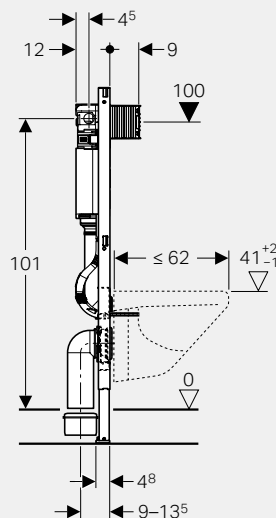

↑ Geberit Duofix Omega 82 cm

↓ Geberit Duofix Omega 82 cm
LVI-nro 5756334
Geberit tuotenro 111.007.00.1

↓ Geberit Duofix Omega 98 cm
LVI-nro 5756335
Geberit tuotenro 111.034.00.1

Geberit Duofix Omega 112 cm.

LVI-nro 5756336

Geberit tuotenro 111.063.00.1

- Käyttö edestä
- Vankat tukijalat helpottavat asentamista
- Saumaton PE-säiliö ei vuoda
- Vesiliitäntä vasemmalta
- WC-istuimen kiinnityspulttien väli 18 ja 23 cm
- Huuhtelupainikkeen asennus ilman työkaluja
- Omega-huuhtelupainikkeet
- Myös etähuuhtelupainikkeet saatavilla
- Valmius Geberit AquaClean -pesuistuimille
- Toimitus sisältää ylä- ja alaseinäkiinnikkeet
- Vinkki: Asenna varaus sähköliitännälle valmiiksi mahdollista Geberit AquaClean -asennusta varten

↑ Geberit Duofix Omega 112 cm

Geberit Duofix Sigma 112 cm leveyssäädettävä.

LVI-nro 5756015

Geberit tuotenro 111.387.00.5

- Käyttö edestä
- Leveys 80 - 130 cm
- Vankat tukijalat helpottavat asentamista
- Saumaton PE-säiliö ei vuoda
- Vesiliitäntä vasemmalta, oikealta tai päältä
- WC-istuimen kiinnityspulttien väli 18 ja 23 cm
- Huuhtelupainikkeen asennus ilman työkaluja
- Myös elektroniset huuhtelupainikkeet ja etähuuhtelupainikkeet saatavilla
- Sigma-huuhtelupainikkeet (Sigma40 vaatii DuoFresh-elementin)
- Raikastinkehys lisävarusteena
- Valmius Geberit AquaClean -pesuistuimelle
- Yläseinäkiinnikkeet mukana toimituksessa. Alaseinäkiinnikkeet tilattava erikseen
- Vinkki: Asenna varaus sähköliitännälle valmiiksi mahdollista elektronista huuhtelupainiketta tai Geberit AquaClean -asennusta varten