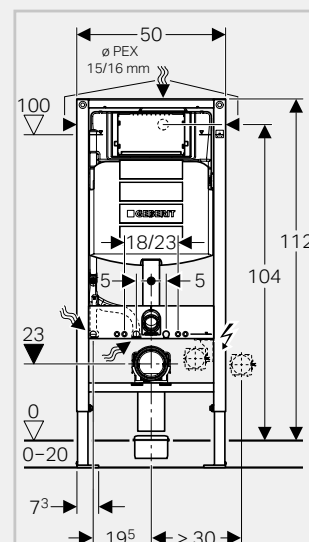

Huuhtelupainikkeet on esitelty omassa esitteessään.

EU-lausunnot kotisivuillamme → www.geberit.fi/EU-lausunnot

Geberit Duofix Sigma 112 cm.

LVI-nro 5756011

Geberit tuotenro 111.342.00.5

- Käyttö edestä
- Vankat tukijalat helpottavat asentamista
- Saumaton PE-säiliö ei vuoda
- Vesiliitäntä vasemmalta, oikealta tai päältä
- Kolmitieventtiili mahdollistaa sarjakytken
- WC-istuimen kiinnityspulttien väli 18 ja 23 cm
- Huuhtelupainikkeen asennus ilman työkaluja
- Sigma-huuhtelupainikkeet (Sigma40 vaatii DuoFresh -elementin)
- Myös etähuuhtelupainikkeet ja elektroniset painikkeet saatavilla
- Raikastinkehys lisävarusteena
- Valmius Geberit AquaClean -pesuistuimille
- Toimitus sisältää ylä- ja alaseinäkiinnikkeet
- Vinkki: Asenna varaus sähköliitännälle mahdollista elektronista huuhtelupainiketta tai Geberit AquaClean -pesuistuinta varten

↑ Geberit Duofix Sigma 112 cm

Geberit DuoFresh 112 cm integroitu hajunpoisto.

LVI-nro 5756019

Geberit tuotenro 111.356.00.5

- Käyttö edestä
- Integroitu hajunpoisto suoraan wc-kulhosta
- Vankat tukijalat helpottavat asentamista
- Saumaton PE-säiliö ei vuoda
- Vesiliitäntä vasemmalta
- WC-istuimen kiinnityspulttien väli 18 ja 23 cm
- Huuhtelupainikkeen asennus ilman työkaluja
- Sigma40 -huuhtelupainikkeeseen integroitu puhallin
- Raikastinkehys sisältyy Sigma40-huuhtelupainikkeeseen
- Valmius Geberit AquaClean -pesuistuimille
- Tarvitsee sähköliitännän, Sigma40-huuhtelupainikkeen toimituksessa muuntaja mukana
- Yläseinäkiinnikkeet mukana toimituksessa. Alaseinäkiinnikkeet tilattava erikseen