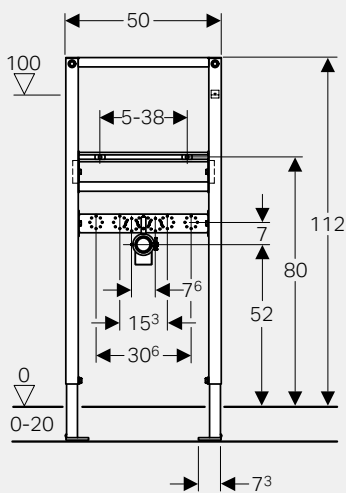

↓ Geberit Duofix pesuallaselementti,
112 cm
LVI-nro 5756031
Geberit tuotenro 111.434.00.1