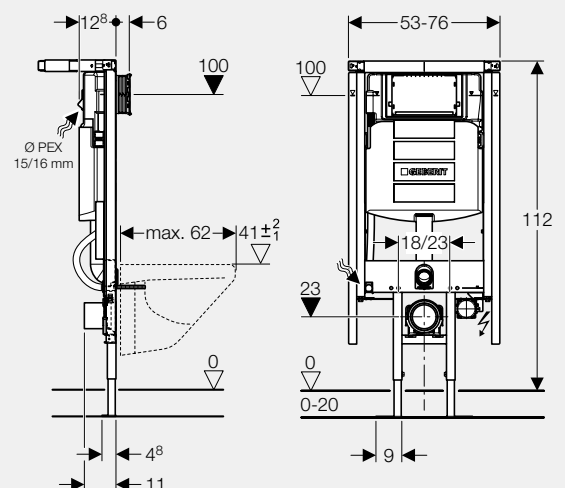

↑ Geberit Duofix Sigma 112 cm,
leveyssäädettävä

Geberit Duofix Sigma 112 cm kulma.

LVI-nro 5756021

Geberit tuotenro 111.394.00.5

- Käyttö edestä
- Leveys 53 - 76 cm
- Vankat tukijalat helpottavat asentamista
- Saumaton PE-säiliö ei vuoda
- Vesiliitäntä vasemmalta, oikealta tai päältä
- WC-istuimen kiinnityspulttien väli 18 ja 23 cm
- Huuhtelupainikkeen asennus ilman työkaluja
- Sigma-huuhtelupainikkeet (Sigma40 vaatii DuoFresh-elementin)
- Myös elektroniset huuhtelupainikkeet ja etähuuhtelupainikkeet saatavilla
- Raikastinkehys lisävarusteena
- Valmius Geberit AquaClean -pesuistuimella
- Seinäkiinnikkeet tilattava erikseen
- Vinkki: Asenna varaus sähköliitännälle valmiiksi mahdollista elektronista huuhtelupainiketta tai Geberit AquaClean -asennusta varten

↑ Geberit Duofix Sigma 112 cm, kulma

Geberit Duofix Sigma 112 cm korkeussäädettävä.

LVI-nro 5756016

Geberit tuotenro 111.396.00.5

- Käyttö edestä
- Istuimen korkeus säädettävissä asennuksen jälkeen 8 cm
- Vankat tukijalat helpottavat asentamista
- Saumaton PE-säiliö ei vuoda
- Vesiliitäntä vasemmalta, oikealta tai päältä
- WC-istuimen kiinnityspulttien väli 18 ja 23 cm
- Huuhtelupainikkeen asennus ilman työkaluja
- Sigma-huuhtelupainikkeet (Sigma40 vaatii DuoFresh-elementin)
- Myös elektroniset huuhtelupainikkeet ja etähuuhtelupainikkeet saatavilla
- Raikastinkehyys lisävarusteena
- Valmius Geberit AquaClean -pesuistuimelle
- Vinkki: Asenna varaus sähköliitännälle valmiiksi mahdollista elektronista huuhtelupainiketta tai Geberit AquaClean -asennusta varten
- Yläseinäkiinnikkeet sisältyvät toimitukseen. Ala-seinäkiinnikkeet tilattava erikseen
- Korkeussäätölevy tilattava erikseen.