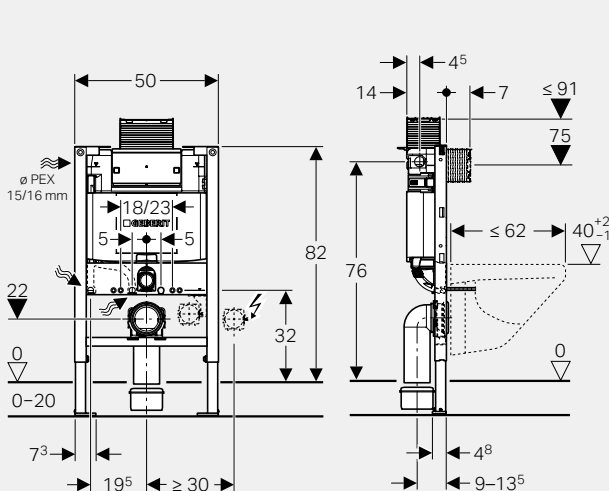

- ← Aktiivihillisuodatin huuhtelupainikkeen takana puhdistaa ilman.

Geberit Duofix Omega 82 ja 98 cm.

- Käyttö edestä tai päältä
- Vankat tukijalat helpottavat asentamista
- Saumaton PE-säiliö ei vuoda
- Vesiliitäntä vasemmalta
- WC-istuimen kiinnityspulttien väli 18 ja 23 cm
- Huuhtelupainikkeen asennus ilman työkaluja
- Omega-huuhtelupainikkeet
- Myös etähuuhtelupainikkeet saatavilla
- Valmius Geberit AquaClean -pesuistuimille
- Toimitus sisältää ylä- ja alaseinäkiinnikkeet
- Vinkki: Asenna varaus sähköliitännälle valmiiksi mahdollista Geberit AquaClean -asennusta varten

↑ Geberit Duofix Omega 82 cm

↓ Geberit Duofix Omega 82 cm
LVI-nro 5756334
Geberit tuotenro 111.007.00.1

↓ Geberit Duofix Omega 98 cm
LVI-nro 5756335
Geberit tuotenro 111.034.00.1

Geberit Duofix Omega 112 cm.

↑ Geberit Duofix Omega 112 cm

Geberit Duofix Sigma 112 cm leveyssäädettävä.

LVI-nro 5756015

Geberit tuotenro 111.387.00.5

- Käyttö edestä
- Leveys 80 - 130 cm
- Vankat tukijalat helpottavat asentamista
- Saumaton PE-säiliö ei vuoda
- Vesiliitäntä vasemmalta, oikealta tai päältä
- WC-istuimen kiinnityspulttien väli 18 ja 23 cm
- Huuhtelupainikkeen asennus ilman työkaluja
- Myös elektroniset huuhtelupainikkeet ja etähuuhtelupainikkeet saatavilla
- Sigma-huuhtelupainikkeet (Sigma40 vaatii DuoFresh-elementin)
- Raikastinkehys lisävarusteena
- Valmius Geberit AquaClean -pesuistuimelle
- Yläseinäkiinnikkeet mukana toimituksessa. Alaseinäkiinnikkeet tilattava erikseen
- Vinkki: Asenna varaus sähköliitännälle valmiiksi mahdollista elektronista huuhtelupainiketta tai Geberit AquaClean -asennusta varten