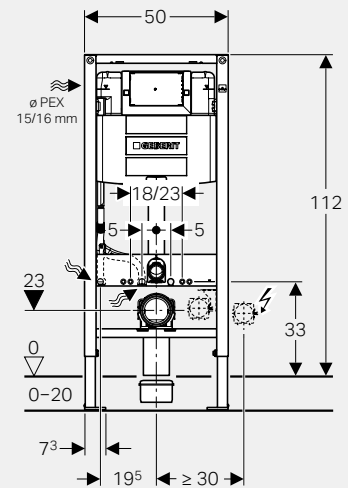

↑ Geberit Duofix Omega 82 cm

↓ Geberit Duofix Omega 82 cm
LVI-nro 5756334
Geberit tuotenro 111.007.00.1

↓ Geberit Duofix Omega 98 cm
LVI-nro 5756335
Geberit tuotenro 111.034.00.1

Geberit Duofix Omega 112 cm.

↑ Geberit Duofix Omega 112 cm

Geberit Duofix Sigma 112 cm leveyssäädettävä.

LVI-nro 5756015

Geberit tuotenro 111.387.00.5

- Käyttö edestä
- Leveys 80 - 130 cm
- Vankat tukijalat helpottavat asentamista
- Saumaton PE-säiliö ei vuoda
- Vesiliitäntä vasemmalta, oikealta tai päältä
- WC-istuimen kiinnityspulttien väli 18 ja 23 cm
- Huuhtelupainikkeen asennus ilman työkaluja
- Myös elektroniset huuhtelupainikkeet ja etähuuhtelupainikkeet saatavilla
- Sigma-huuhtelupainikkeet (Sigma40 vaatii DuoFresh-elementin)
- Raikastinkehys lisävarusteena
- Valmius Geberit AquaClean -pesuistuimelle
- Yläseinäkiinnikkeet mukana toimituksessa. Alaseinäkiinnikkeet tilattava erikseen
- Vinkki: Asenna varaus sähköliitännälle valmiiksi mahdollista elektronista huuhtelupainiketta tai Geberit AquaClean -asennusta varten