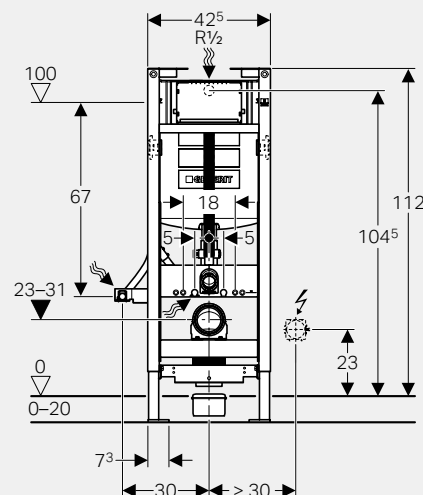

↑ Geberit Duofix Sigma 112 cm, kulma

Geberit Duofix Sigma 112 cm korkeussäädettävä.

LVI-nro 5756016

Geberit tuotenro 111.396.00.5

- Käyttö edestä
- Istuimen korkeus säädettävissä asennuksen jälkeen 8 cm
- Vankat tukijalat helpottavat asentamista
- Saumaton PE-säiliö ei vuoda
- Vesiliitäntä vasemmalta, oikealta tai päältä
- WC-istuimen kiinnityspulttien väli 18 ja 23 cm
- Huuhtelupainikkeen asennus ilman työkaluja
- Sigma-huuhtelupainikkeet (Sigma40 vaatii DuoFresh-elementin)
- Myös elektroniset huuhtelupainikkeet ja etähuuhtelupainikkeet saatavilla
- Raikastinkehyys lisävarusteena
- Valmius Geberit AquaClean -pesuistuimelle
- Vinkki: Asenna varaus sähköliitännälle valmiiksi mahdollista elektronista huuhtelupainiketta tai Geberit AquaClean -asennusta varten
- Yläseinäkiinnikkeet sisältyvät toimitukseen. Ala-seinäkiinnikkeet tilattava erikseen
- Korkeussäätölevy tilattava erikseen.

↑ Geberit Duofix Sigma 112 cm, korkeussäädettävä.

↑ Korkeutta voidaan säätää säätöpultista, mikä on helposti käytettävissä huuhtelupainikkeen takana.

↑ Geberit Duofix -korkeussäätölevy asetetaan wc-istuimen ja seinän väliin. Levy on ruostumattomasta teräksestä ja peittää seinään tehtävän säätöreian. (Tilattava erikseen, tuotenro 115.396.00.1)