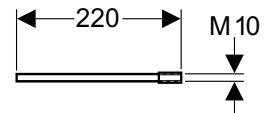

Duofix-seinäkiinnikkeen jatkoasennuspultit

Tuotenro 111.887.00.1

Käyttö

Käytetään Duofix-yläseinäkiinnikkeen pidentämiseen 20-40 cm:llä. Paketissa 2 kpl.