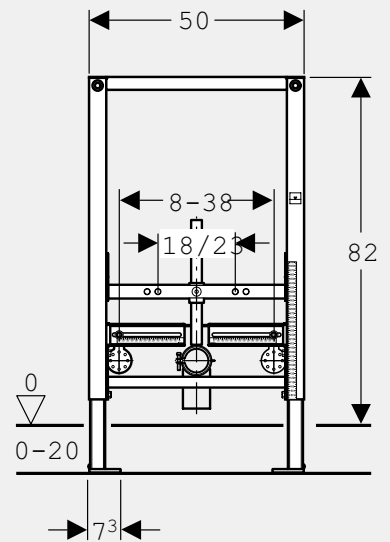

↓ Geberit Duofix bidee 82 cm
LVI-nro 5756037
Geberit tuotenro 111.524.00.1