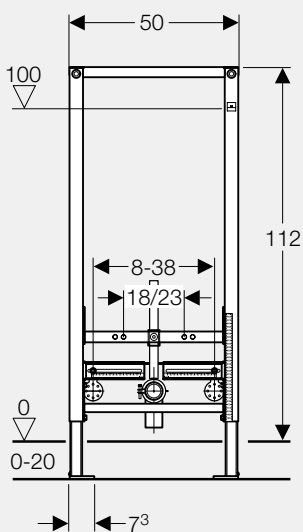

Geberit Duofix bidee -elementin eri mallit ja korkeudet tarjoavat turvallisen ratkaisun seinä-bideen asentamiseen. Elementin eri korkeudet tekevät mahdolliseksi asentamisen joko väliseinän sisään tai koteloon. Lisäksi elementit tekevät mahdolliseksi pystyhanallisen bideen asennuksen.

↓ Geberit Duofix bidee 112 cm
LVI-nro 5756035
Geberit tuotenro 111.520.001