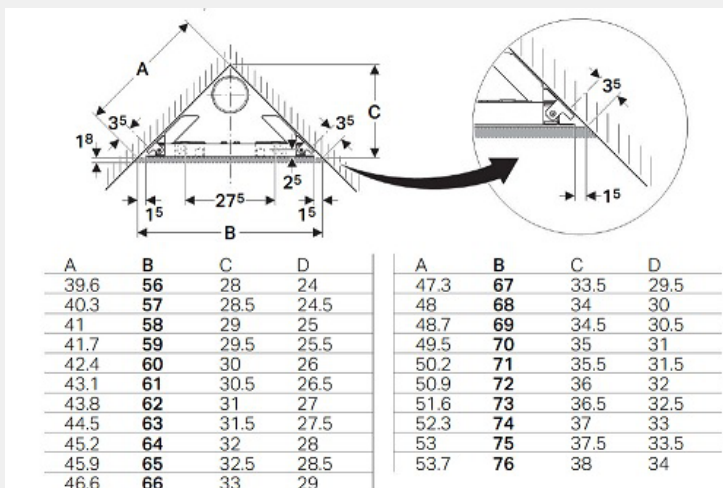

↑ Geberit Duofix Sigma 112 cm,
leveyssäädettävä

Geberit Duofix Sigma 112 cm kulma.

LVI-nro 5756021

Geberit tuotenro 111.394.00.5

- Käyttö edestä
- Leveys 53 - 76 cm
- Vankat tukijalat helpottavat asentamista
- Saumaton PE-säiliö ei vuoda
- Vesiliitäntä vasemmalta, oikealta tai päältä
- WC-istuimen kiinnityspulttien väli 18 ja 23 cm
- Huuhtelupainikkeen asennus ilman työkaluja
- Sigma-huuhtelupainikkeet (Sigma40 vaatii DuoFresh-elementin)
- Myös elektroniset huuhtelupainikkeet ja etähuuhtelupainikkeet saatavilla
- Raikastinkehys lisävarusteena
- Valmius Geberit AquaClean -pesuistuimella
- Seinäkiinnikkeet tilattava erikseen
- Vinkki: Asenna varaus sähköliitännälle valmiiksi mahdollista elektronista huuhtelupainiketta tai Geberit AquaClean -asennusta varten

↑ Geberit Duofix Sigma 112 cm, kulma

Geberit Duofix Sigma 112 cm korkeussäädettävä.

LVI-nro 5756016

Geberit tuotenro 111.396.00.5

- Käyttö edestä
- Istuimen korkeus säädettävissä asennuksen jälkeen 8 cm
- Vankat tukijalat helpottavat asentamista
- Saumaton PE-säiliö ei vuoda
- Vesiliitäntä vasemmalta, oikealta tai päältä
- WC-istuimen kiinnityspulttien väli 18 ja 23 cm
- Huuhtelupainikkeen asennus ilman työkaluja
- Sigma-huuhtelupainikkeet (Sigma40 vaatii DuoFresh-elementin)
- Myös elektroniset huuhtelupainikkeet ja etähuuhtelupainikkeet saatavilla
- Raikastinkehyys lisävarusteena
- Valmius Geberit AquaClean -pesuistuimelle
- Vinkki: Asenna varaus sähköliitännälle valmiiksi mahdollista elektronista huuhtelupainiketta tai Geberit AquaClean -asennusta varten
- Yläseinäkiinnikkeet sisältyvät toimitukseen. Ala-seinäkiinnikkeet tilattava erikseen
- Korkeussäätölevy tilattava erikseen.