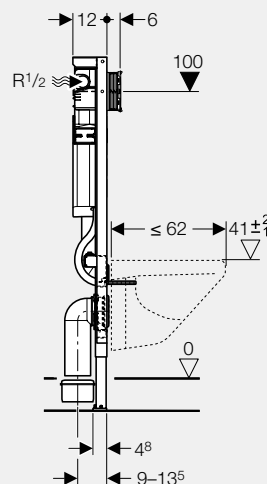

↑ Geberit Duofix Omega 112 cm

Geberit Duofix Sigma 112 cm leveyssäädettävä.

LVI-nro 5756015

Geberit tuotenro 111.387.00.5

- Käyttö edestä
- Leveys 80 - 130 cm
- Vankat tukijalat helpottavat asentamista
- Saumaton PE-säiliö ei vuoda
- Vesiliitäntä vasemmalta, oikealta tai päältä
- WC-istuimen kiinnityspulttien väli 18 ja 23 cm
- Huuhtelupainikkeen asennus ilman työkaluja
- Myös elektroniset huuhtelupainikkeet ja etähuuhtelupainikkeet saatavilla
- Sigma-huuhtelupainikkeet (Sigma40 vaatii DuoFresh-elementin)
- Raikastinkehys lisävarusteena
- Valmius Geberit AquaClean -pesuistuimelle
- Yläseinäkiinnikkeet mukana toimituksessa. Alaseinäkiinnikkeet tilattava erikseen
- Vinkki: Asenna varaus sähköliitännälle valmiiksi mahdollista elektronista huuhtelupainiketta tai Geberit AquaClean -asennusta varten

↑ Geberit Duofix Sigma 112 cm,
leveyssäädettävä

Geberit Duofix Sigma 112 cm kulma.

LVI-nro 5756021

Geberit tuotenro 111.394.00.5

- Käyttö edestä
- Leveys 53 - 76 cm
- Vankat tukijalat helpottavat asentamista
- Saumaton PE-säiliö ei vuoda
- Vesiliitäntä vasemmalta, oikealta tai päältä
- WC-istuimen kiinnityspulttien väli 18 ja 23 cm
- Huuhtelupainikkeen asennus ilman työkaluja
- Sigma-huuhtelupainikkeet (Sigma40 vaatii DuoFresh-elementin)
- Myös elektroniset huuhtelupainikkeet ja etähuuhtelupainikkeet saatavilla
- Raikastinkehys lisävarusteena
- Valmius Geberit AquaClean -pesuistuimella
- Seinäkiinnikkeet tilattava erikseen
- Vinkki: Asenna varaus sähköliitännälle valmiiksi mahdollista elektronista huuhtelupainiketta tai Geberit AquaClean -asennusta varten