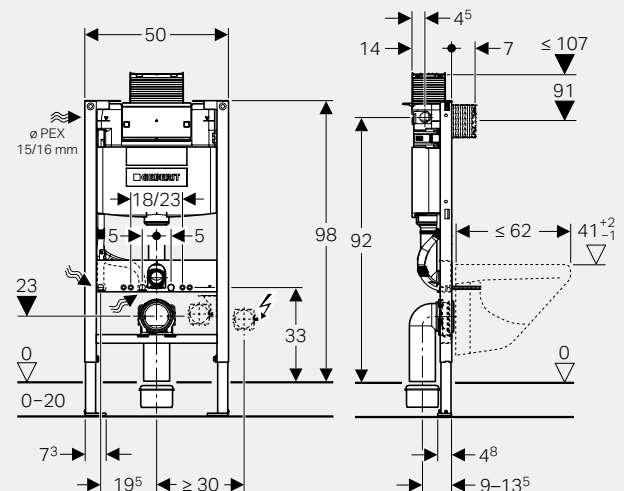

- ← Aktiivihillisuodatin huuhtelupainikkeen takana puhdistaa ilman.

Geberit Duofix Omega 82 ja 98 cm.

- Käyttö edestä tai päältä
- Vankat tukijalat helpottavat asentamista
- Saumaton PE-säiliö ei vuoda
- Vesiliitäntä vasemmalta
- WC-istuimen kiinnityspulttien väli 18 ja 23 cm
- Huuhtelupainikkeen asennus ilman työkaluja
- Omega-huuhtelupainikkeet
- Myös etähuuhtelupainikkeet saatavilla
- Valmius Geberit AquaClean -pesuistuimille
- Toimitus sisältää ylä- ja alaseinäkiinnikkeet
- Vinkki: Asenna varaus sähköliitännälle valmiiksi mahdollista Geberit AquaClean -asennusta varten

↑ Geberit Duofix Omega 82 cm

↓ Geberit Duofix Omega 82 cm
LVI-nro 5756334
Geberit tuotenro 111.007.00.1

↓ Geberit Duofix Omega 98 cm
LVI-nro 5756335
Geberit tuotenro 111.034.00.1

Geberit Duofix Omega 112 cm.

↑ Geberit Duofix Omega 112 cm

Geberit Duofix Sigma 112 cm leveyssäädettävä.

LVI-nro 5756015

Geberit tuotenro 111.387.00.5

- Käyttö edestä
- Leveys 80 - 130 cm
- Vankat tukijalat helpottavat asentamista
- Saumaton PE-säiliö ei vuoda
- Vesiliitäntä vasemmalta, oikealta tai päältä
- WC-istuimen kiinnityspulttien väli 18 ja 23 cm
- Huuhtelupainikkeen asennus ilman työkaluja
- Myös elektroniset huuhtelupainikkeet ja etähuuhtelupainikkeet saatavilla
- Sigma-huuhtelupainikkeet (Sigma40 vaatii DuoFresh-elementin)
- Raikastinkehys lisävarusteena
- Valmius Geberit AquaClean -pesuistuimelle
- Yläseinäkiinnikkeet mukana toimituksessa. Alaseinäkiinnikkeet tilattava erikseen
- Vinkki: Asenna varaus sähköliitännälle valmiiksi mahdollista elektronista huuhtelupainiketta tai Geberit AquaClean -asennusta varten