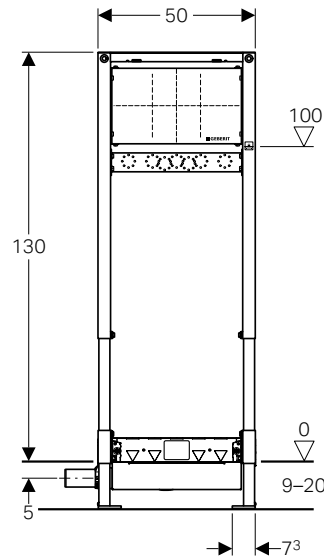

Geberit seinäkaivoelementti, (Ø50).

Geberit tuotenro 111.580.00.1

- → Helppo ja nopea asentaa
- → Viemärikaivo seinässä
- → Useat asennusmahdollisuudet takaavat maksimaalisen joustavuuden asennettaessa
- → Tyylikäs muotoilu, viisi eri vaihtoehtoa viemärin kanneksi: harjattu teräs, kromi, valkoinen ja yksilöllinen joko valkoisella tai harmaalla kehyksellä
- → Helppo puhdistaa. Kannen takana on hiussihti.
- → Myös matala malli (111.591.00.1)
- → Saatavilla myös 40 mm poistolla (Huom! Vesipatsaan korkeus vesilukossa 3 cm)
- → Seinäkiinnikkeet tilattava erikseen

↑ Geberit Duofix seinäkaivoelementti Ø50