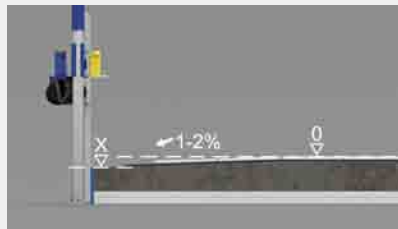

Geberit Duofix pesuallaselementit 112 cm ja 82-98 cm.

- Vankat tukijalat helpottavat asentamista
- Asennus seinän eteen tai kevyeen väliseinään
- Pesualtaan kiinnityspulttien etäisyys 5 - 38 cm
- Lähtökäyrän kiinnityksen korkeus säädettävissä
- Viemäröntikäyrä \varnothing 50 mm
- Tiiviste \varnothing 44/32 mm
- Kaksi M10-kierretankoa posliinin kiinnitystä varten
- Seinäkiinnikkeet tilattava erikseen

↓ Geberit Duofix pesuallaselementti
82-98 cm

Geberit seinäkaivoelementti, (Ø50).

Geberit tuotenro 111.580.00.1

- Helppo ja nopea asentaa
- Viemärikaivo seinässä
- Useat asennusmahdollisuudet takaavat maksimaalisen joustavuuden asennettaessa
- Tyylikäs muotoilu, viisi eri vaihtoehtoa viemärin kanneksi: harjattu teräs, kromi, valkoinen ja yksilöllinen joko valkoisella tai harmaalla kehyksellä
- Helppo puhdistaa. Kannen takana on hiussihti.
- Myös matala malli (111.591.00.1)
- Saatavilla myös 40 mm poistolla (Huom! Vesipatsaan korkeus vesilukossa 3 cm)
- Seinäkiinnikkeet tilattava erikseen

↑ Geberit Duofix seinäkaivoelementti Ø50

Pääperiaatteet Geberit seinäkaivon asentukseen

Viemäriiliitäntä

Viemärin voi liittää joko oikealle tai vasemmalle.

Asenna seinäkaivoelementti oikeaan korkeuteen

Asennuskorkeus määritellään lattia-rakenteen mukaan