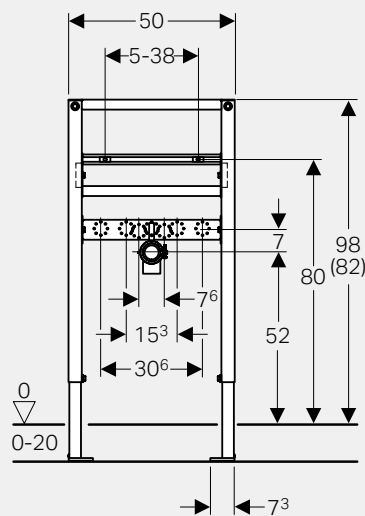

↓ Geberit Duofix pesuallaselementti
82-98 cm
LVI-nro 5756032
Geberit tuotenro 111.490.00.1

↓ Geberit Duofix pesuallaselementti
82-98 cm