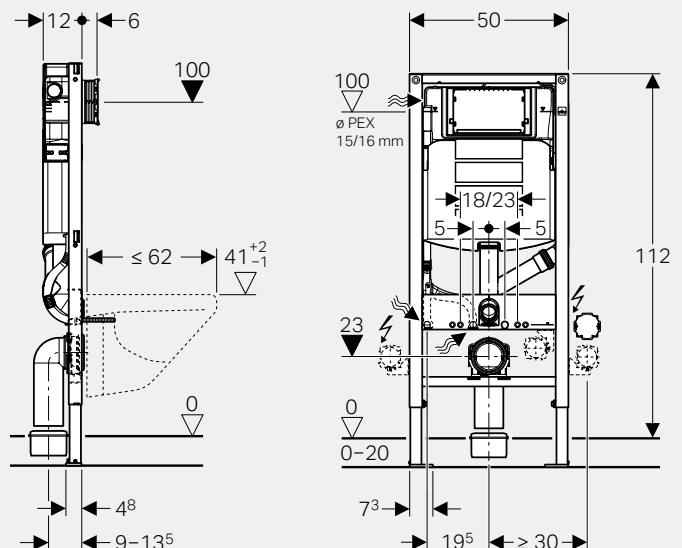

Geberit DuoFresh 112 cm integroitu hajunpoisto.

LVI-nro 5756019

Geberit tuotenro 111.356.00.5

- → Käyttö edestä
- → Integroitu hajunpoisto suoraan wc-kulhosta
- → Vankat tukijalat helpottavat asentamista
- → Saumaton PE-säiliö ei vuoda
- → Vesiliitäntä vasemmalta
- → WC-istuimen kiinnityspulttien väli 18 ja 23 cm
- → Huuhtelupainikkeen asennus ilman työkaluja
- → Sigma40 -huuhtelupainikkeeseen integroitu puhallin
- → Raikastinkehys sisältyy Sigma40-huuhtelupainikkeeseen
- → Valmius Geberit AquaClean -pesuistuimille
- → Tarvitsee sähköliitännän, Sigma40-huuhtelupainikkeen toimituksessa muuntaja mukana
- → Yläseinäkiinnikkeet mukana toimituksessa. Alaseinäkiinnikkeet tilattava erikseen

Geberit DuoFresh imee pahanhajuisen ilman suoraan wc-kulhosta, puhdistaa sen aktiivihillisuodattimen läpi ja puhaltaa takaisin wc-tilaan huuhtelupainikkeen kautta. DuoFresh toimii itsenäisesti ilman kylpyhuoneen ilmanvaihtoa

Kysy Geberitiltä lisätietoja istuinvaihtoehdoista.

- ← Hajunpoisto käynnistetään napista huuhtelupainikkeen takana. Hajunpoisto on käynnissä 10 minuuttia, minkä jälkeen se sulkeutuu itsestään tai sen voi sammuttaa painamalla napista uudelleen.

- ← Aktiivihillisuodatin huuhtelupainikkeen takana puhdistaa ilman.