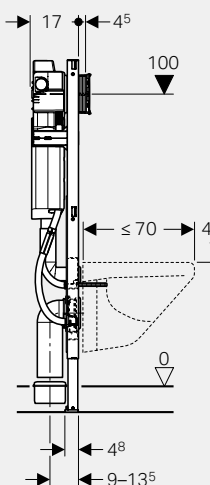

↑ Geberit Duofix Sigma 112 cm, korkeussäädettävä.

↑ Korkeutta voidaan säätää säätöpultista, mikä on helposti käytettävissä huuhtelupainikkeen takana.

↑ Geberit Duofix -korkeussäätölevy asetetaan wc-istuimen ja seinän väliin. Levy on ruostumattomasta teräksestä ja peittää seinään tehtävän säätöreian. (Tilattava erikseen, tuotenro 115.396.00.1)

↑ Geberit Duofix Sigma 112 cm, käsinojavalmius

Tässä 88 cm leveässä elementissä on 25 mm paksut esiasennetut vanerilevyt käsinojien asentamiseen.

Geberitin huuhtelupainikkeissa on myös vaihtoehto automaattihuuhteluun tai mahdollisuus yhdistää huuhtelu käsinojissa olevaan toimintoon tai seinälle kiinnitettyyn painikkeeseen. Geberitin järjestelmä tukee IR (infrapuna) tai RF (radiotaajuus) ohjausta.

Geberit Duofix Sigma 112 cm kapea.

LVI-nro 5756012

Geberit tuotenro 111.312.00.5

- Käyttö edestä
- Vankat tukijalat helpottavat asentamista
- Saumaton PE-säiliö ei vuoda
- Kolmitieventtiin kautta mahdollista tehdä sarja-asennus
- Vesiliitäntä vasemmalta, oikealta tai päältä
- WC-istuimen kiinnityspulttien väli 18 ja 23 cm
- Huuhtelupainikkeen asennus ilman työkaluja
- Sigma-huuhtelupainikkeet (Sigma40 vaatii DuoFresh-elementin)
- Myös elektroniset huuhtelupainikkeet ja etähuuhtelupainikkeet saatavilla
- Raikastinkehys lisävarusteena
- Vinkki: Asenna varaus sähköliitännälle valmiiksi mahdollista elektronista huuhtelupainiketta tai Geberit AquaClean -asennusta varten
- Yläseinäkiinnikkeet sisältyvät toimitukseen. Alaseinäkiinnikkeet tilattava erikseen

↑ Geberit Duofix Sigma 112 cm, kapea.

Geberit Duofix bidee-elementit 112 cm, 98 cm ja 82 cm.

- Vankat tukijalat helpottavat asentamista
- Asennus seinän eteen tai kevyeen väliseinään
- Bideen kiinnityspulttien etäisyys 18 tai 23 cm
- Kaksi M12-kierretankoa posliinin kiinnitystä varten
- Viemäröintikäyrä \varnothing 50 mm
- Tiiviste \varnothing 44/32 mm
- Seinäkiinnikkeet tilattava erikseen