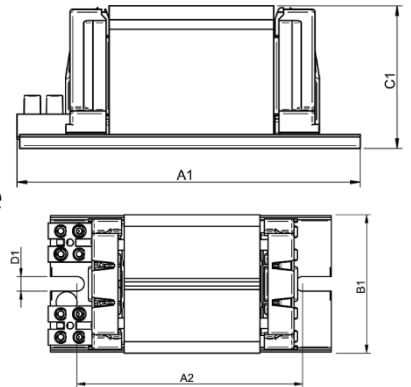

Sähkönumero

A1 166 mm A2 145mm B1 97mm C1 83mm

BHL 80/125 K407 230/240V
TuoteNo. 913700280246

1x80 ja 1x125W Elohopealampulle

Sähkönumero

A1 118 mm A2 94mm B1 61mm C1 52mm

BHL 250 K307 230/240V
TuoteNo. 913700278046