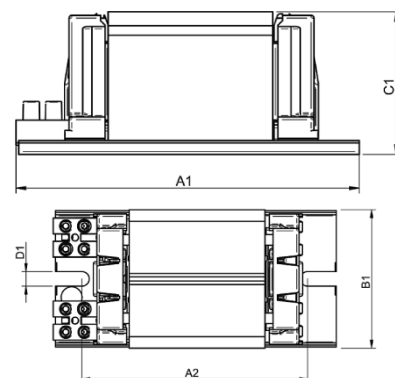

BHL 400 K307 230/240V
TuoteNo. 913700278246

1x400W Elohopealampulle

Sähkönumero

A1 160 mm A2 139mm B1 76mm C1 65mm

Muita edustuksiamme

UniCOMP

Kompensointi kondensaattorit

TOSHIBA

Led-lamput

GSBB Co. Ltd. Oy

Kilonkallio 3 B
02610 Espoo, Finland
Puhelin 09 8845280