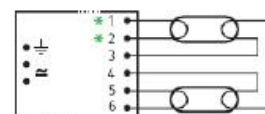

BCS49.1FX-11/220-240 PRIMUS
TuoteNo.10077583

T5 Lampuille 1x49W
Mitat: 280x30x21 Ei säätöä

Sähkönumero 4012325