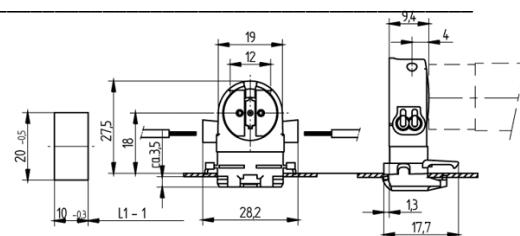

Pitimen paksuus: 9,4 mm

Materiaali: PC Roottori: PBT

Sähkönumero 4012241

G5 Lampunpidin

"Push in"

T5 Loisteputkelle

26.660.2002.50

10 kpl / pussi