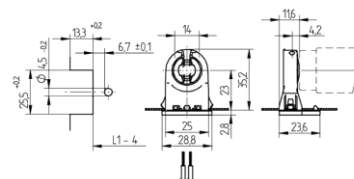

10 kpl / pussi

Sähkönumero 4012204

Lampun keskustaan: 25 mm

Kiinnitysaukkoon: 10x20 mm

Materiaali: PC Roottori: PBT

BJB lampunpitimet

G13 Lampunpidin
 ”Push through/alta läpi asennus”
 T8 Loisteputkelle
26.290.1011.50
 10 kpl / pussi