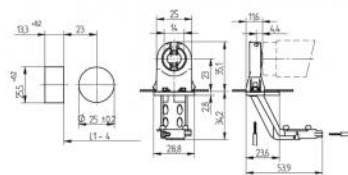

Pitimen paksuus: 11,6

Lampun keskustaan 23mm

Kiinnitysaukkoon: 13,3x25,5mm

Materiaali: PC Roottori: PBT

Sähkönumero 4012231

G13 Lampunpidin

"Push through/alta läpi asennus"

T8 Loisteputkelle