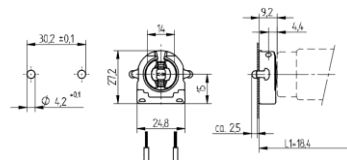

Kiinnitys nastoilla takaa
Pitimen paksuus: 9,2 mm
Materiaali: PC Roottori: PBT

Sähkönumero 4012207