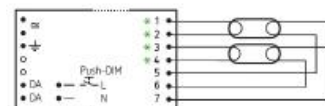

T5 Lampuille 2x14, 2x21, 2x24 ja 2x39W
Mitat: 360x30x21   Dali / Push Dim   Säätöalue 100...1%

Sähkönumero 4012340