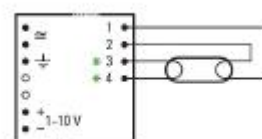

BCD36.2F-01/220-240/1-10v

TuoteNo.10097194

T8 Lampulle 2x36W

TC-L Lampuille 2x36 ja 2x40W

TC-F Lampulle 2x36W

Mitat: 425x30x21 Säädettävä 1-10V Säätoalue 100...1%

Sähkönumero 4012358