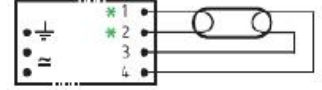

T8 Lampulle 3x18 ja 4x18W
Mitat: 290x42x28 Ei säätöä

Sähkönumero 4012330

BCS18.1FX-11/220-240 PRIMUS
TuoteNo.10077588

T8 Lampulle 1x18W
Mitat: 280x30x21 Ei säätöä

Sähkönumero 4012331

BCS T8 LAMPULLE-EI SÄÄTÖÄ