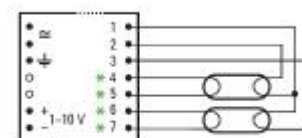

T5 Lampuille 2x24 ja 2x39W

Mitat: 360x30x21 Säädettävä 1-10V Säätoalue 100...1%

Sähkönumero 4012349