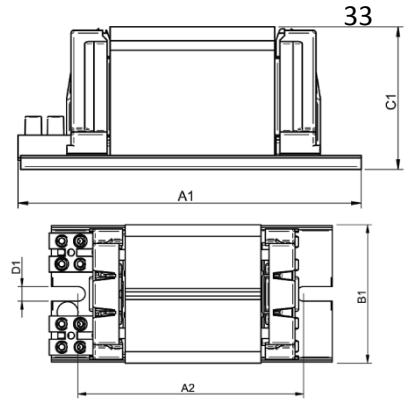

BSN 250 K407-ITS 230/240V
TuoteNo. 9137002776

1x250W Monimetalli- ja
suurpainenatriumlampulle
(Sisältää lämpösuojan)

Sähkönumero

A1 160 mm A2 139mm B1 76mm C1 65mm

BSN 400 K407-ITS 230/240V
TuoteNo. 9137002778

1x400W Monimetalli- ja
suurpainenatriumlampulle
(Sisältää lämpösuojan)

Sähkönumero