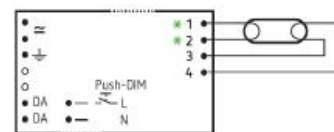

T5 Lampuille 1x14, 1x21, 1x24 ja 1x39W
TC-L ja TC-F Lampuille 1x18, 1x24 ja 1x40W
Mitat: 360x30x21   Dali / Push Dim   Säätöalue 100...1%

Sähkönumero 4012338