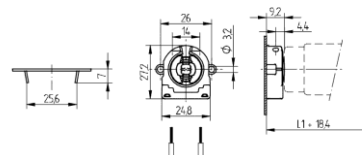

G13 Lampunpidin

"End Mount"

T8 Loisteputkelle

26.422.1409.50

10 kpl / pussi

Pitimen paksuus: 9,2 mm

Snap-in kiinnitysreiät sivuissa

Materiaali: PC Roottori: PBT

Sähkönumero 4012232