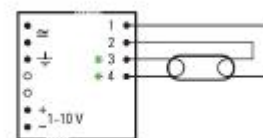

T5 Lampuille 2x14, 2x21, 2x28 ja 2x35W

Mitat: 360x30x21 Säädettävä 1-10V säätöalue 100...1%

Sähkönumero 4012347

BCD T5 LAMPUILE 1-10V SÄÄDETTÄVÄ

BCD39.1F-01/220-240/1-10v

TuoteNo.10097246

T5 Lampuille 1x24 ja 1x39W