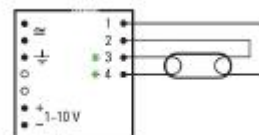

BCD54.1F-01/220-240/1-10v
TuoteNo.10097248