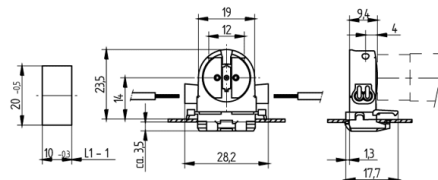

G5 Lampunpidin

"Push in"

T5 Loisteputkelle

26.660.2001.50

10 kpl / pussi

Kiinnitys päältä läpi
Asennusaukkoon 20x10
Pitimen paksuus: 9,4 mm
Materiaali: PC Roottori: PBT

Sähkönumero 4012238