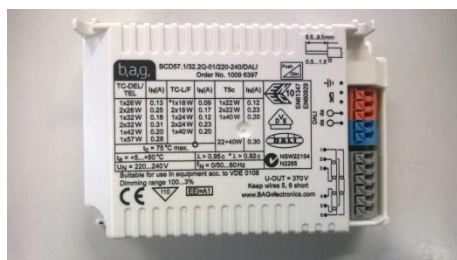

BCD57.1/32.2Q-01/220-240/DALI
TuoteNo.10096397

TC-DE ja TC-TE Lampuille 1x26, 2x26, 1x32, 2x32, 1x42 ja 1x57W

TC-L ja TC-F Lampuille 1x18, 2x18, 1x24, 2x24 ja 1x40W

T5c Lampuille 1x22, 2x22 ja 1x40W sekä yhdistelmälle 1x22+1x40W

Mitat: 103x67x30 Dali / Push Dim Säätöalue 100...3%

Sähkönumero 4012362