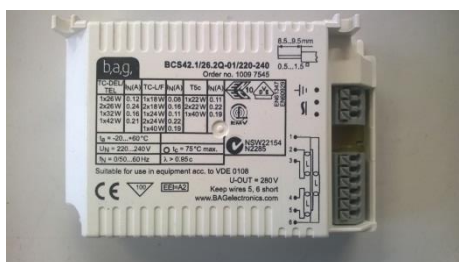

BCS42.1/26.2-2Q-01/220-240

TuoteNo.10097545

TC-DE ja TE Lampuille 1x26, 2x26, 1x32 ja 1x42W

TC-L ja TC-F Lampuille 1x18, 2x18, 1x24, 2x24 ja 1x40W

T5c Lampuille 1x22, 2x22 ja 1x40W

Mitat: 103 x 67 x 30 Ei säätöä

Sähkönumero 4012318