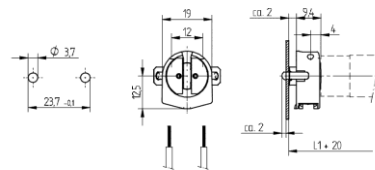

G5 Lampunpidin

"End fixing"

T5 Loisteputkelle

26.641.2002.50

10 kpl / pussi

Kiinnitys nastoilla takaa, jousella
Kiinnitysnastat vaakatasossa
Pitimen paksuus: 9,4 mm
Materiaali: PC Roottori: PBT

Sähkönumero 4012215