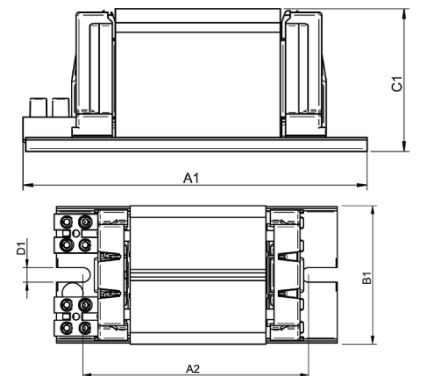

BHL 250 K307 230/240V
TuoteNo. 913700278046

1x250W Elohopealampulle

Sähkönumero

A1 134 mm A2 113mm B1 76mm C1 65mm