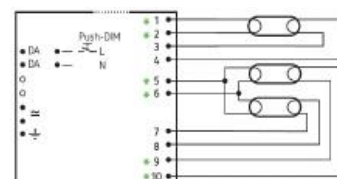

MLD14/24.3FR-04/220-240/DALI
TuoteNo.10105150

T5 Lampuille 3x14 ja 3x24W

TC-L Lampuille 3x18 ja 3x24W

T8 Lampuille 3x18W

Mitat: 360x39x22   Dali / Push Dim   Säätoalue 100...1%

Sähkönumero 4012342