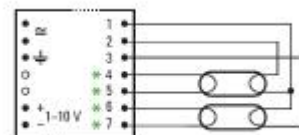

T8 Lampulle 2x58W

Mitat: 425x30x21 Säädettävä 1-10V säätöalue 100...1%

Sähkönumero 4012360