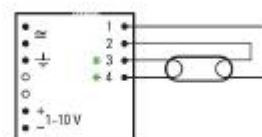

Mitat: 425x30x21 Säädettävä 1-10V Säätoalue 100...1%

Sähkönumero 4012358

BCD58.1F-01/220-240/1-10v

TuoteNo.10097145

T8 Lampulle 1x58W

Mitat: 360x30x21 Säädettävä 1-10V Säätoalue 100...1%

Sähkönumero 4012359