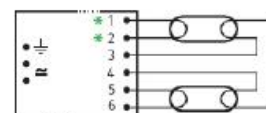

T8 Lampulle 2x58W
Mitat: 280x30x21 Ei säätöä