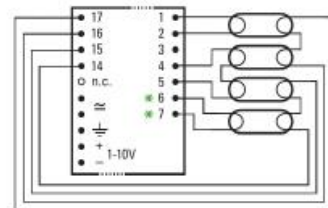

BCD18.3-4F-01/220-240/1-10v

TuoteNo.10097171

T8 Lampuille 3x18 ja 4x18W

TC-L ja TC-F Lampuille 3x18 ja 4x18W

T5 Lampulle 3x24W

Mitat: 360x39x21 Säädettävä 1-10V Säätoalue 100...1%

Sähkönumero 4012356

BCD T8 LAMPUILE 1-10V SÄÄDETTÄVÄ

BCD36.1F-01/220-240/1-10v

TuoteNo.10097144

T8 Lampulle 1x36W

TC-L Lampuille 1x36 ja 1x40W

TC-F Lampulle 1x36W

Mitat: 360x30x21 Säädettävä 1-10V Säätoalue 100...1%

Sähkönumero 4012357

BCD36.2F-01/220-240/1-10v

TuoteNo.10097194

T8 Lampulle 2x36W

TC-L Lampuille 2x36 ja 2x40W

TC-F Lampulle 2x36W

Mitat: 425x30x21 Säädettävä 1-10V Säätoalue 100...1%

Sähkönumero 4012358

BCD58.1F-01/220-240/1-10v

TuoteNo.10097145

T8 Lampulle 1x58W

Mitat: 360x30x21 Säädettävä 1-10V Säätoalue 100...1%

Sähkönumero 4012359