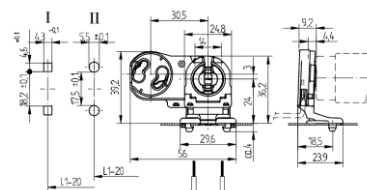

Lampun keskustaan: 24 mm

Kiinnitys nastat $\varnothing$ 5.5 tai 4.3 x 4.6

Materiaali: PC Roottori: PBT