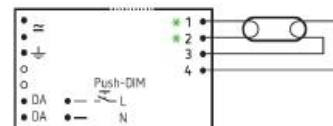

T5 Lampuille 1x35, 1x49 ja 1x80W
TC-L Lampuille 1x55 ja 1x80W
Mitat: 360x30x21   Dali / Push Dim   Säätöalue 100...1%

Sähkönumero 4012363