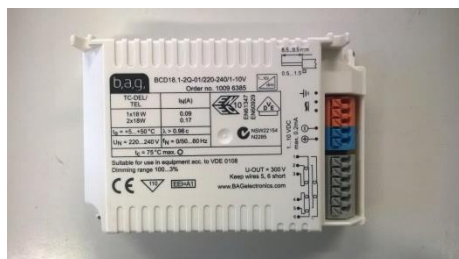

BCS T8 LAMPULLE-EI SÄÄTÖÄ

BCS58.2FX-11/220-240 PRIMUS
TuoteNo.10077593

T8 Lampulle 2x58W
Mitat: 280x30x21 Ei säätöä

Sähkönumero 4012336

BCD PIENISLOISTELAMPULLE 1-10V SÄÄDETTÄVÄ

BCD18.1-2Q-01/220-240/1-10v
TuoteNo.10096385