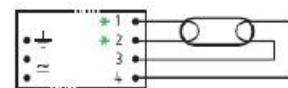

T5 Lampulle 1x54W
TC-L Lampulle 1x55W
T8 Lampulle 1x58W
Mitat: 280x30x21   Ei säätöä