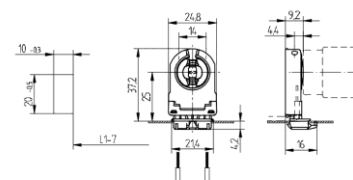

G13 Lampunpidin

”Push in”

T8 Loisteputkelle

26.306.1025.50

10 kpl / pussi

Sähkönumero 4012203

Lampun keskustaan: 25 mm

Kiinnitysaukkoon: 10x20 mm

Materiaali: PC Roottori: PBT