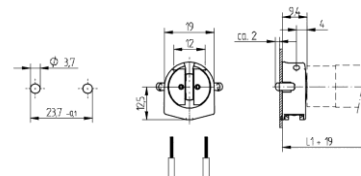

G5 Lampunpidin

"End fixing"

T5 Loisteputkelle

26.641.2001.50

10 kpl / pussi

Kiinnitys nastoilla takaa
Kiinnitysnastat vaakatasossa
Pitimen paksuus: 9,4 mm
Materiaali: PC Roottori: PBT

Sähkönumero 4012235