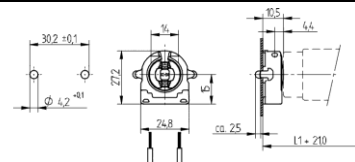

BJB lampunpitimet

G13 Lampunpidin

"End fixing"

T8 Loisteputkelle

26.422.1010.50

10 kpl / pussi

Kiinnitys nastoilla takaa

Pitimen paksuus: 10,5 mm