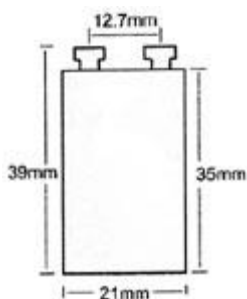

Elektroninen turvasytytin EFS400 (pakkassytytin)
TuoteNo.EFS400

1-putkisille lampuille: **T8/T12** 18-65W
TC-DD 16-38W **TC-DE/TE** 18-26W
TC-L 24-36W **T5c/FD-E/FU-E** 22-60W

Sähkönumero 4012314