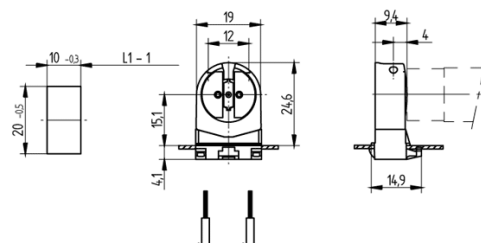

Sähkönumero 4012240

G5 Lampunpidin

"Push in"

T5 Loisteputkelle

26.661.2001.50

10 kpl / pussi

Kiinnitys päältä läpi

Asennusaukkoon 20x10