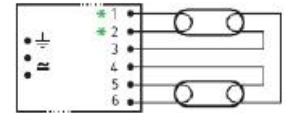

BCS36.1FX-11/220-240 PRIMUS
TuoteNo.10077590

T8 Lampulle 1x36W
Mitat: 280x30x21   Ei säätöä

Sähkönumero 4012333