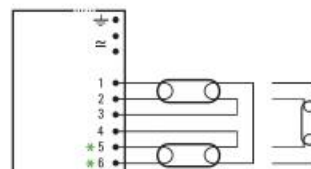

MST
Your solutions

BCS 1 JA 2- PUTKISET PIENOISLOITELAMPUT-EI SÄÄTÖÄ

BCS17.1-2Q-01/220-240

TuoteNo.10097542

PLR Lampuille 1x14, 2x14, 1x17 ja 2x17W

Mitat: 103 x 67 x 30 Ei säätöä

Sähkönumero 4012315

BCS18.1-2Q-01/220-240