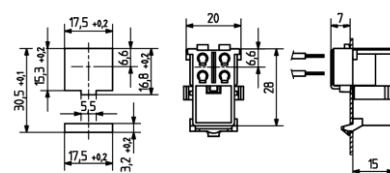

GR10q Lampunpidin

TC-DD Lampulle (Perhoslamppu)

26.735.1003.50

10 kpl / pussi

Sähkönumero 4012234

Pikakiinnityksellä
Materiaali: PC
(EL-Laitteille / 4-pinninen)