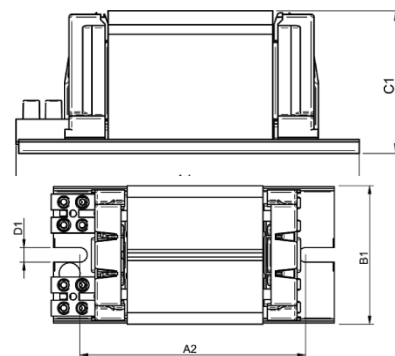

A1 123 mm A2 98mm B1 61mm C1 52mm

BSN 150 K407-ITS 230/240V

TuoteNo. 9137002774

1x150W Monimetalli- ja
suurpainenatriumlampulle
(Sisältää lämpösuojan)

Sähkönumero