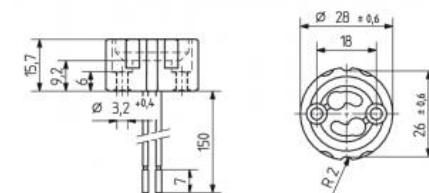

26.735.1003.50

10 kpl / pussi

Sähkönumero 4012234

Pikakiinnityksellä
Materiaali: PC
(EL-Laitteille / 4-pinninen)

GU10 Lampunpidin

25.819.2901.00

10 kpl / pussi

Sähkönumero 4012223