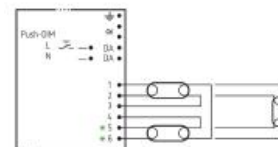

BCD57.1/32.2Q-01/220-240/1-10V
TuoteNo.10096387

TC-DE ja TC-TE Lampuille 1x26, 2x26, 1x32, 2x32, 1x42 ja 1x57W

TC-L ja TC-F Lampuille 1x18, 2x18, 1x24, 2x24 ja 1x40W

T5c Lampuille 1x22, 2x22 ja 1x40W sekä yhdistelmälle 1x22+1x40W

Mitat: 103x67x30 Säädettävä 1-10V säätöalue 100...3%

Sähkönumero 4012337

BCD PIENOISLOISTELAMPUILE-DALI OHJATTAVA

BCD18.1-2Q-01/220-240/DALI
TuoteNo.10096395

TC-DE Lampuille 1x18 ja 2x18W

TC-TE Lampuille 1x18 ja 2x18W

Mitat: 103x67x30 Dali / Push Dim Säätöalue 100...3%

Sähkönumero 4012361

BCD57.1/32.2Q-01/220-240/DALI
TuoteNo.10096397

TC-DE ja TC-TE Lampuille 1x26, 2x26, 1x32, 2x32, 1x42 ja 1x57W

TC-L ja TC-F Lampuille 1x18, 2x18, 1x24, 2x24 ja 1x40W

T5c Lampuille 1x22, 2x22 ja 1x40W sekä yhdistelmälle 1x22+1x40W

Mitat: 103x67x30 Dali / Push Dim Säätöalue 100...3%

Sähkönumero 4012362