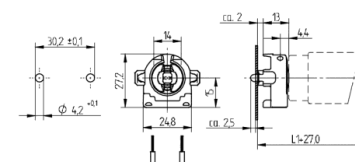

G13 Lampunpidin

"End fixing"

T8 Loisteputkelle

26.422.1013.50

10 kpl / pussi

Kiinnitys nastoilla takaa

Pitimen paksuus: 13 mm

Materiaali: PC Roottori: PBT

Sähkönumero 4012220