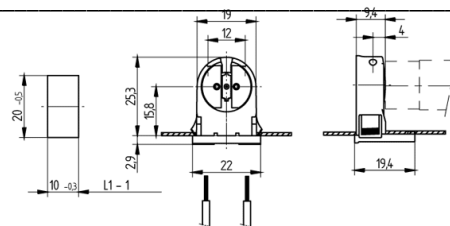

Kiinnitys alta läpi

Asennusaukkoon 20x10

Pitimen paksuus: 9,4 mm

Materiaali: PC Roottori: PBT

Sähkönumero 4012240

G5 Lampunpidin

"Push in"

T5 Loisteputkelle

26.661.2001.50

10 kpl / pussi