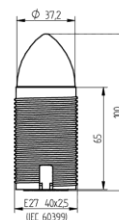

29.408.3821.00

kpl / 50 kpl pakkaus

Ruuvikiinnitys

Materiaali: Posliini

Sähkönumero 4012218

LED-lamppu Led-e-line

28.203.8101.00

kpl / 50 kpl pakkaus