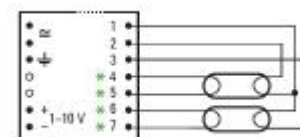

T5 Lampulle 2x49W

Mitat: 360x30x21 Säädettävä 1-10V Säätoalue 100...1%

Sähkönumero 4012351