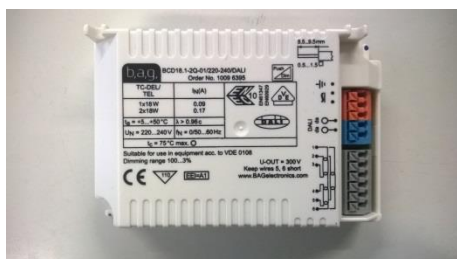

TC-L ja TC-F Lampuille 1x18, 2x18, 1x24, 2x24 ja 1x40W

T5c Lampuille 1x22, 2x22 ja 1x40W sekä yhdistelmälle 1x22+1x40W

Mitat: 103x67x30 Säädettävä 1-10V säätöalue 100...3%

Sähkönumero 4012337

BCD PIENOISLOISTELAMPUILE-DALI OHJATTAVA