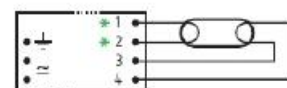

BCS39.1FX-11/220-240 PRIMUS
TuoteNo.10077581

T5 Lampuille 1x24 ja 1x39W
TC-L ja TC-F Lampuille 1x18, 1x24 ja 1x36W
TC-L Lampuille 1x40W
Mitat: 280x30x21 Ei säätöä

Sähkönumero 4012323

BCS T5 LAMPUILLE-EI SÄÄTÖÄ

BCS39.2FX-11/220-240 PRIMUS
TuoteNo.10077582

T5 Lampuille 2x24 ja 2x39W
TC-L ja TC-F Lampuille 2x18, 2x24 ja 2x36W
TC-L Lampuille 2x40W
Mitat: 280x30x21 Ei säätöä

Sähkönumero 4012324

BCS49.1FX-11/220-240 PRIMUS
TuoteNo.10077583

T5 Lampuille 1x49W
Mitat: 280x30x21 Ei säätöä

Sähkönumero 4012325

BCS49.2FX-11/220-240 PRIMUS
TuoteNo.10077584

T5 Lampuille 2x49W
Mitat: 280x30x21 Ei säätöä

Sähkönumero 4012326