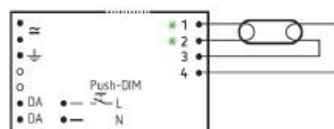

T5 Lampuille 1x28, 1x35, 1x49 ja 1x54W
Mitat: 360x30x21   Dali / Push Dim   Säätöalue 100...1%

Sähkönumero 4012339