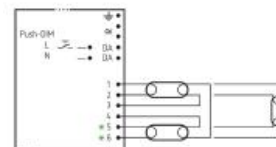

BCD57.1/32.2Q-01/220-240/DALI
TuoteNo.10096397

TC-DE ja TC-TE Lampuille 1x26, 2x26, 1x32, 2x32, 1x42 ja 1x57W

TC-L ja TC-F Lampuille 1x18, 2x18, 1x24, 2x24 ja 1x40W

T5c Lampuille 1x22, 2x22 ja 1x40W sekä yhdistelmälle 1x22+1x40W

Mitat: 103x67x30 Dali / Push Dim Säätöalue 100...3%

Sähkönumero 4012362