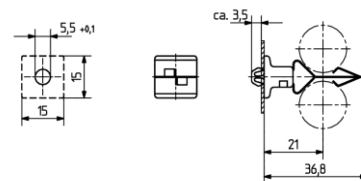

Kiinnitysnasta $\varnothing$ 5.5 mm
Materiaali: tukiosa metallia
kiinnitysosa PC

Sähkönumero 4012200