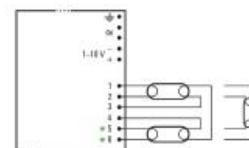

TC-DE Lampuille 1x18 ja 2x18W
TC-TE Lampuille 1x18 ja 2x18W
Mitat: 103x67x30 Säädettävä 1-10V Säätoalue 100...3%