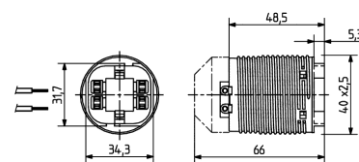

26.103.1001.50 I-Line

G24/GX24 Lampunpidin johon
integroitu liitäntälaite, avain q-2

18W TC-DEL / TC-TEL lampuille

Rungossa E27 kierre. Sopii useimpiin

Bjb:n E27 eristekupuihin ja varjostinrenkaisiin.