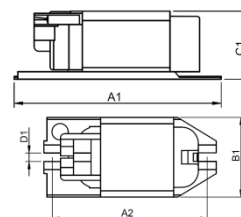

BPL 11W B2 SI

TuoteNo.1010104104

1x11W TC-S

Soveltuu myös 5,7 ja 9W TC lampuille

A1 85mm A2 75mm B1 39mm C1 28mm

Sähkönumero