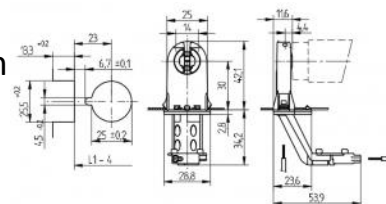

G13 Lampun- ja sytyttimen pidin

"Push through/alta läpi asennus"

T8 Loisteputkelle

26.291.5011.50

10 kpl / pussi

Tukinasta edessä
Pitimen paksuus: 11,6
Kiinnitysaukkoon: 13,3x25,5mm
Materiaali: PC Roottori: PBT

Sähkönumero 4012226