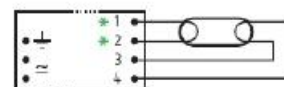

T5 Lampulle 1x80W
TC-L Lampulle 1x80W
Mitat: 280x30x21   Ei säätöä