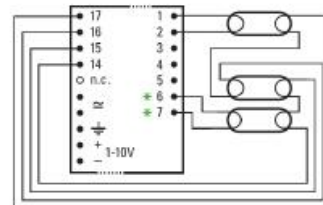

BCD14.4F-01/220-240/1-10v

TuoteNo.10097291

T5 Lampulle 4X14w

Mitat: 360X39X21 Säädettävä 1-10V säätöalue 100...1%

Sähkönumero 4012345