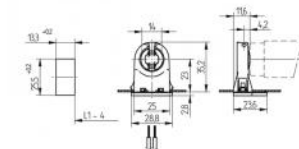

G13 Lampunpidin

"Push through/alta läpi asennus"

T8 Loisteputkelle

26.290.1012.50

10 kpl / pussi

Pitimen paksuus: 11,6 mm

Lampun keskustaan 23mm

Kiinnitysaukkoon: 13,3x25,5mm

Materiaali: PC Roottori: PBT

Sähkönumero 4012230