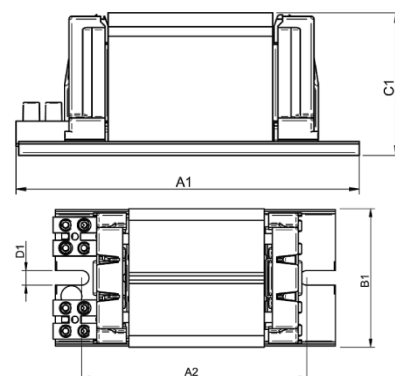

BSN 50 K407-ITS 230/240V
TuoteNo. 9137002768

1x50W Monimetalli- ja
suurpainenatriumlampulle
(Sisältää lämpösuojan)

Sähkönumero

A1 118mm A2 94mm B1 61mm C1 52mm

BSN 70 K407-ITS 230/240V
TuoteNo. 9137002770

1x70W Monimetalli- ja
suurpainenatriumlampulle
(Sisältää lämpösuojan)

Sähkönumero