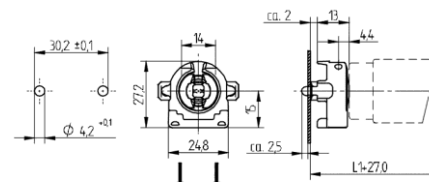

G13 Lampunpidin

"End fixing"

T8 Loisteputkelle

26.422.1113.50

10 kpl / pussi

Kiinnitys nastoilla takaa, jousella

Pitimen paksuus: 13 mm

Materiaali: PC Roottori: PBT

Sähkönumero 4012219