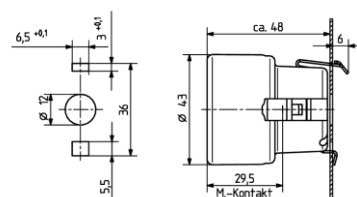

Kiinnitysklipseillä

Materiaali: Posliini

Sähkönumero 4012236