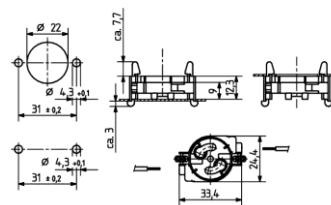

G13 Sytyttimen pidin

T8 Loisteputkelle

26.514.5011.50

10 kpl / pussi

Sähkönumero 4012212

Kiinnitysnastat ylä- ja alapuolella
Materiaali: PC