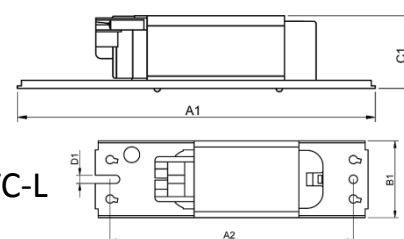

Sähkönumero

A1 155mm A2 140mm B1 39mm C1 28mm

BTA 58W 230V B2

TuoteNo. 9130370304

1x58W T8

Sähkönumero

A1 195mm A2 180mm B1 39mm C1 28mm

BSN 50 K407-ITS 230/240V
TuoteNo. 9137002768