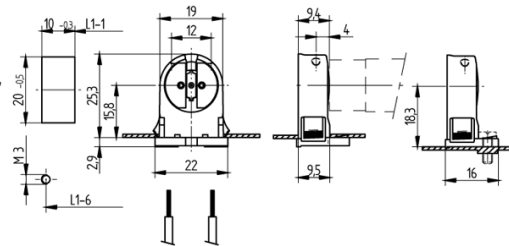

BJB lampunpitimet

G5 Lampunpidin
"Push through/alta läpi asennus"

T5 Loisteputkelle

26.620.2001.50

10 kpl / pussi

Kiinnitys alta läpi / ruuvattava
Asennusaukkoon 20x10

Pitimen paksuus: 9,4 mm

Materiaali: PC Roottori: PBT

Sähkönumero 4012239

G5 Lampunpidin

"Push through/alta läpi asennus"

T5 Loisteputkelle

26.620.2004.50

10 kpl / pussi