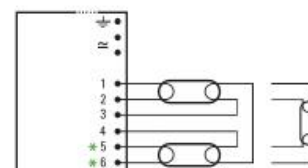

BCS 1 JA 2- PUTKISET PIENOISLOITELAMPUT-EI SÄÄTÖÄ

BCS17.1-2Q-01/220-240

TuoteNo.10097542

PLR Lampuille 1x14, 2x14, 1x17 ja 2x17W

Mitat: 103 x 67 x 30 Ei säätöä

Sähkönumero 4012315

BCS18.1-2Q-01/220-240

TuoteNo.10097544

TC-DE ja TC-TE Lampuille 1 ja 2x18W.

Mitat: 103 x 67 x 30 Ei säätöä

Sähkönumero 4012316

BCS42.1/26.2-2Q-01/220-240

TuoteNo.10097545

TC-DE ja TE Lampuille 1x26, 2x26, 1x32 ja 1x42W

TC-L ja TC-F Lampuille 1x18, 2x18, 1x24, 2x24 ja 1x40W

T5c Lampuille 1x22, 2x22 ja 1x40W

Mitat: 103 x 67 x 30 Ei säätöä

Sähkönumero 4012318

BCS21.1-2Q-01/220-240

TuoteNo.10097543

TC-SE SE Lampuille 1x9, 2x9, 1x11 ja 2x11W

TC-DE ja TE Lampuille 1x10, 2x10, 1x13 ja 2x13W

Mitat: 103 x 67 x 30 Ei säätöä

Sähkönumero 4012317