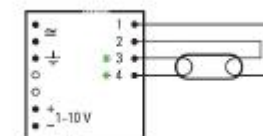

T5 Lampulle 1x49W

Mitat: 360x30x21 Säädettävä 1-10V Säätoalue 100...1%

Sähkönumero 4012350