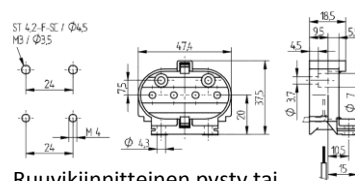

Ruuvikiinnitteinen pysty tai
vaakatasossa.
Materiaali: PBT

Sähkönumero 4012214