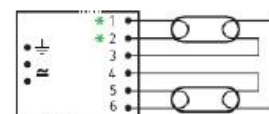

T5 Lampuille 1x49W
Mitat: 280x30x21 Ei säätöä

Sähkönumero 4012325

BCS49.2FX-11/220-240 PRIMUS
TuoteNo.10077584

T5 Lampuille 2x49W
Mitat: 280x30x21 Ei säätöä

Sähkönumero 4012326

BCS54.1FX-11/220-240 PRIMUS
TuoteNo.10077585