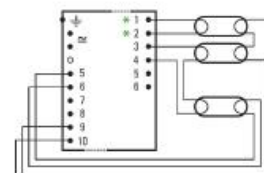

T8 Lampulle 3x18 ja 4x18W
Mitat: 290x42x28   Ei säätöä