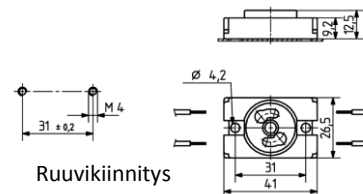

G13 Sytyttimen pidin

T8 Loisteputkelle

26.513.5004.50

10 kpl / pussi

Sähkönumero 4012213

Ruuvikiinnitys
Materiaali: Etuosa PC
Takaosa Lämmönkestävää kuitua