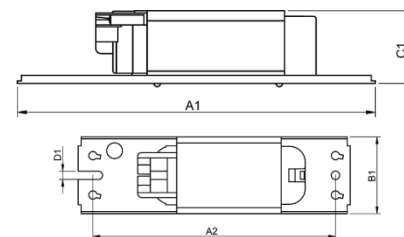

A1 155mm A2 140mm B1 39mm C1 28mm