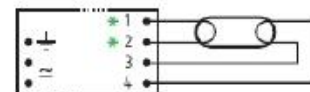

T5 Lampuille 1x14, 1x21, 1x28 ja 1x35W
 Mitat: 280x30x21 Ei säätöä

Sähkönumero 4012321

BCS35.2FX-11/220-240 PRIMUS
TuoteNo.10077580

T5 Lampuille 2x14, 2x21, 2x28 ja 2x35W
 Mitat: 280x30x21 Ei säätöä

Sähkönumero 4012322