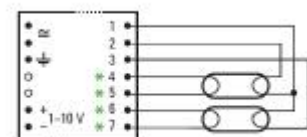

BCD58.1F-01/220-240/1-10v

TuoteNo.10097145

T8 Lampulle 1x58W

Mitat: 360x30x21 Säädettävä 1-10V Säätoalue 100...1%

Sähkönumero 4012359