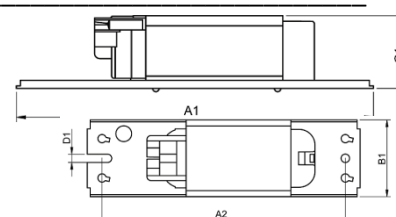

Sähkönumero

A1 155mm A2 140mm B1 39mm C1 28mm

BTA 58W 230V B2

TuoteNo. 9130370304

1x58W T8

Sähkönumero

A1 195mm A2 180mm B1 39mm C1 28mm

BSN 50 K407-ITS 230/240V
TuoteNo. 9137002768