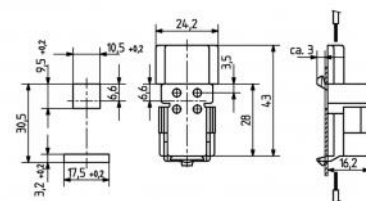

Ruuvikiinnitys
 Johtojen pituus 230mm
 Lämmönkesto max. 250 C
 Materiaali: Posliini

Sähkönumero 4012222

GR10q Lampunpidin

TC-DD Lampulle (Perhoslamppu)

26.715.4701.50

10 kpl / pussi

Sähkönumero 4012228

Pikakiinnityksellä
Materiaali: PC
(EL-Laitteille / 4-pinninen)