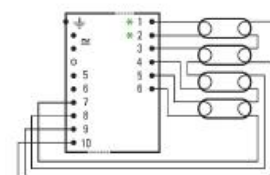

Sähkönumero 4012330