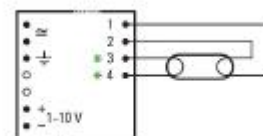

BCD T5 LAMPUILE 1-10V SÄÄDETTÄVÄ

BCD54.1F-01/220-240/1-10v
TuoteNo.10097248

T5 Lampulle 1x54W

Mitat: 360x30x21 Säädettävä 1-10V Säätoalue 100...1%

Sähkönumero 4012352

BCD54.2F-01/220-240/1-10v
TuoteNo.10097298

T5 Lampulle 2x54W

Mitat: 360x30x21 Säädettävä 1-10V Säätoalue 100...1%

Sähkönumero 4012353

BCD T8 LAMPUILE 1-10V SÄÄDETTÄVÄ

BCD18.1F-01/220-240/1-10v
TuoteNo.10097143

T8 Lampulle 1x18W

Mitat: 360x30x21 Säädettävä 1-10V Säätoalue 100...1%

Sähkönumero 4012354

BCD18.2F-01/220-240/1-10v
TuoteNo.10097193

T8 Lampulle 2x18 ja 2x30W

Mitat: 425x30x21 Säädettävä 1-10V Säätoalue 100...1%

Sähkönumero 4012355

GSBB Co. Ltd. Oy Kilonkallio 3 B, 02610 Espoo Y-tunnus 0469642-0

Puhelin 09 884 5280 www.gsbb.fi