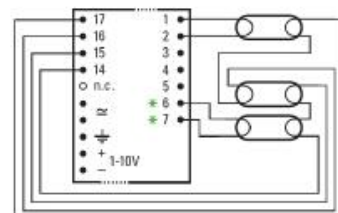

T8 Lampulle 2x18 ja 2x30W

Mitat: 425x30x21 Säädettävä 1-10V Säätoalue 100...1%

Sähkönumero 4012355

GSBB Co. Ltd. Oy Kilonkallio 3 B, 02610 Espoo Y-tunnus 0469642-0

Puhelin 09 884 5280 www.gsbb.fi