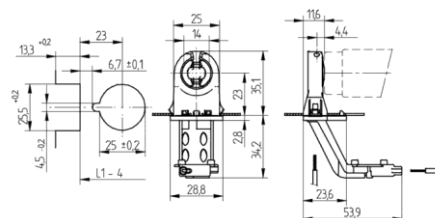

G13 Lampun- sytyttimen pidin
”Push through/alta läpi asennus”
T8 Loisteputkelle
26.290.5411.50
10 kpl / pussi

Lampun keskustaan: 23 mm
Kiinnitysaukkoon: 13,3x25,5 mm
Materiaali: PC Roottori: PBT

Sähkönumero 4012206

G13 Lampunpidin
”End fixing”
T8 Loisteputkelle
26.422.1009.50
10 kpl / pussi