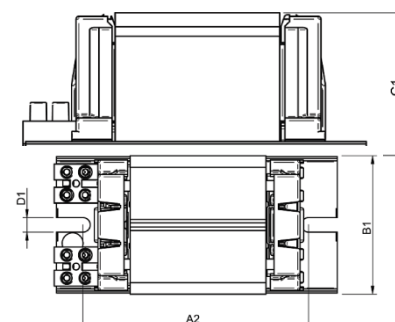

A1 134 mm A2 113mm B1 76mm C1 65mm