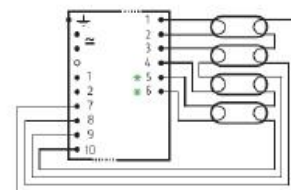

Sähkönumero 4012310

BCS T5 LAMPULLE-EI SÄÄTÖÄ

BCS14.3-4FR-01/220-240 PRIMUS
TuoteNo.10052868

T5 Lampuille 3x14 ja 4x14W
 Mitat: 280x42x21 Ei säätöä

Sähkönumero 4012320

BCS35.1FX-11/220-240 PRIMUS
TuoteNo.10077579