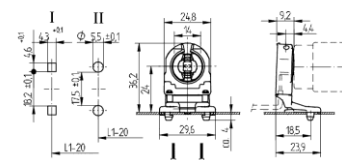

G13 Lampunpidin

”Push in”

T8 Loisteputkelle

26.307.1023.50

10 kpl / pussi

Sähkönumero 4012202

Lampun keskustaan: 24 mm

Kiinnitys nastat $\varnothing$ 5.5 tai 4.3 x 4.6

Materiaali: PC Roottori: PBT