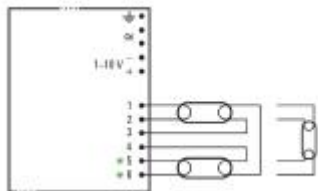

BCD57.1/32.2Q-01/220-240/1-10V
TuoteNo.10096387

TC-DE ja TC-TE Lampuille 1x26, 2x26, 1x32, 2x32, 1x42 ja 1x57W

TC-L ja TC-F Lampuille 1x18, 2x18, 1x24, 2x24 ja 1x40W

T5c Lampuille 1x22, 2x22 ja 1x40W sekä yhdistelmälle 1x22+1x40W

Mitat: 103x67x30 Säädettävä 1-10V säätöalue 100...3%

Sähkönumero 4012337

BCD PIENOISLOISTELAMPUILE-DALI OHJATTAVA

BCD18.1-2Q-01/220-240/DALI
TuoteNo.10096395

TC-DE Lampuille 1x18 ja 2x18W

TC-TE Lampuille 1x18 ja 2x18W

Mitat: 103x67x30 Dali / Push Dim Säätöalue 100...3%

Sähkönumero 4012361

BCD57.1/32.2Q-01/220-240/DALI
TuoteNo.10096397

TC-DE ja TC-TE Lampuille 1x26, 2x26, 1x32, 2x32, 1x42 ja 1x57W

TC-L ja TC-F Lampuille 1x18, 2x18, 1x24, 2x24 ja 1x40W

T5c Lampuille 1x22, 2x22 ja 1x40W sekä yhdistelmälle 1x22+1x40W

Mitat: 103x67x30 Dali / Push Dim Säätöalue 100...3%

Sähkönumero 4012362