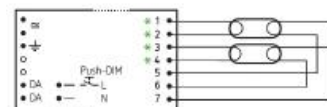

T5 Lampuille 2x28, 2x35, 2x49 ja 2x54W

Mitat: 360x30x21   Dali / Push Dim   Säätoalue 100...1%

Sähkönumero 4012341