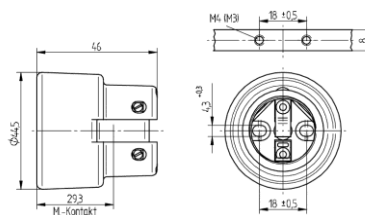

Ruuvikiinnityksellä

Materiaali: Posliini

Sähkönumero 4012217