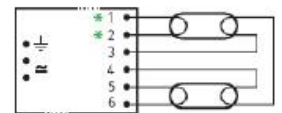

BCS18.1FX-11/220-240 PRIMUS
TuoteNo.10077588

T8 Lampulle 1x18W
Mitat: 280x30x21   Ei säätöä

Sähkönumero 4012331

BCS T8 LAMPULLE-EI SÄÄTÖÄ

BCS18.2FX-11/220-240 PRIMUS
TuoteNo.10077589

T8 Lampulle 2x18W
Mitat: 280x30x21   Ei säätöä

Sähkönumero 4012332

BCS36.1FX-11/220-240 PRIMUS
TuoteNo.10077590

T8 Lampulle 1x36W
Mitat: 280x30x21   Ei säätöä

Sähkönumero 4012333

BCS36.2FX-11/220-240 PRIMUS
TuoteNo.10077591

T8 Lampulle 2x36W
Mitat: 280x30x21   Ei säätöä

Sähkönumero 4012334