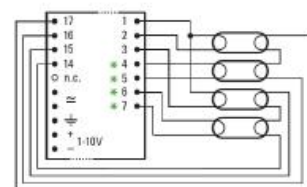

BCD35.1F-01/220-240/1-10v

TuoteNo.10097244

T5 Lampuille 1x14, 1x21, 1x28 ja 1x35W

Mitat: 360x30x21 Säädettävä 1-10V säätöalue 100...1%

Sähkönumero 4012346