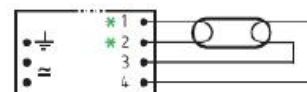

T8 Lampulle 1x58W
Mitat: 280x30x21 Ei säätöä