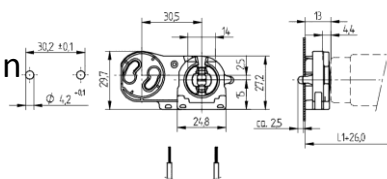

G13 Lampun- ja sytyttimen pidin

"End fixing"

T8 Loisteputkelle

26.422.5013.50

10 kpl / pussi

Kiinnitys nastoilla takaa
Pitimen paksuus: 13 mm
Materiaali: PC Roottori: PBT

Sähkönumero 4012221