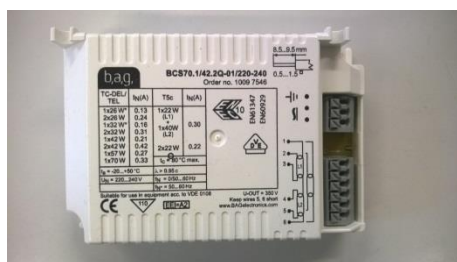

BCS 1 JA 2- PUTKISET PIENOISLOITELAMPUT-EI SÄÄTÖÄ

BCS70.1/42.2Q-01/220-240

TuoteNo.10097546

TC-DE ja TE Lampuille 1x26, 2x26, 1x32, 2x32, 1x42, 2x42, 1x57 ja 1x70W

T5c Lampuille 2x22W ja

yhdistelmälle 1x22+1x40W

Mitat: 103 x 67 x 30 Ei säätöä

Sähkönumero 4012319