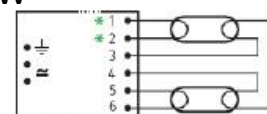

T5 Lampuille 1x14, 1x21, 1x28 ja 1x35W
 Mitat: 280x30x21 Ei säätöä

Sähkönumero 4012321

BCS35.2FX-11/220-240 PRIMUS
TuoteNo.10077580

T5 Lampuille 2x14, 2x21, 2x28 ja 2x35W
 Mitat: 280x30x21 Ei säätöä

Sähkönumero 4012322