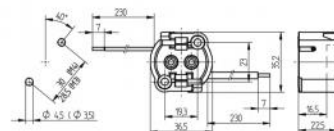

Sähkönumero 4012214

TC-L Lampun tuki
 2G11 Lampuille
26.726.U811.10
 10 kpl / pussi

Kiinnitysnasta \varnothing 5.5 mm
 Materiaali: tukiosa metallia
 kiinnitysosa PC

Sähkönumero 4012200

G12 Lampunpidin
 Purkauslampulle
25.809.3801.00
 5 kpl / pussi