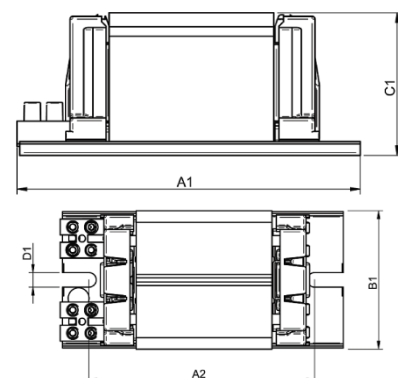

A1 118mm A2 94mm B1 61mm C1 52mm

BSN 100 K407-ITS 230/240V

TuoteNo. 9137002772

1x100W Monimetalli- ja
suurpainenatriumlampulle
(Sisältää lämpösuojan)

Sähkönumero