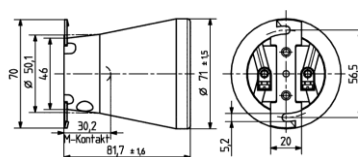

Ruuvikiinnitys

Materiaali: Posliini

Sähkönumero 4012218