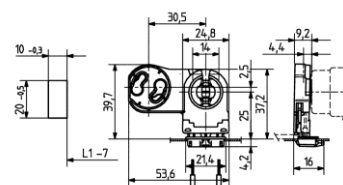

G13 Lampun- syyttimen pidin

”Push in”

T8 Loisteputkelle

26.306.5025.50

10 kpl / pussi

Sähkönumero 4012204

Lampun keskustaan: 25 mm

Kiinnitysaukkoon: 10x20 mm

Materiaali: PC Roottori: PBT