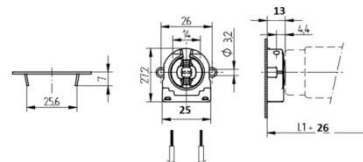

BJB lampunpitimet

G13 Lampunpidin

"End Mount"

T8 Loisteputkelle

26.421.4414.50

10 kpl / pussi

Sähkönumero 4012237

Pitimen paksuus: 13,0 mm
Snap-in kiinnitysreiät sivuissa
Materiaali: PC Roottori: PBT