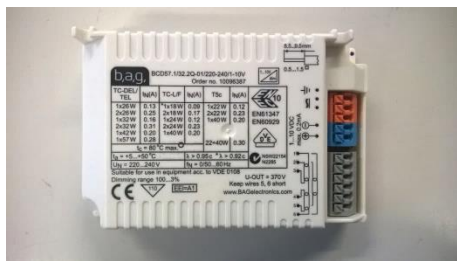

BCD57.1/32.2Q-01/220-240/1-10V
TuoteNo.10096387

TC-DE ja TC-TE Lampuille 1x26, 2x26, 1x32, 2x32, 1x42 ja 1x57W

TC-L ja TC-F Lampuille 1x18, 2x18, 1x24, 2x24 ja 1x40W

T5c Lampuille 1x22, 2x22 ja 1x40W sekä yhdistelmälle 1x22+1x40W

Mitat: 103x67x30 Säädettävä 1-10V säätöalue 100...3%

Sähkönumero 4012337