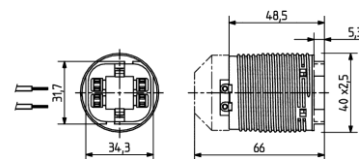

26.103.1002.50 I-Line

G24/GX24 Lampunpidin johon
integroitu liitäntälaite, avain q-1

10/13W TC-DEL / TC-TEL lampuille

Rungossa E27 kierre. Sopii useimpiin

Bjb:n E27 eristekupuihin ja varjostinrenkaisiin