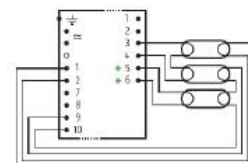

EBS26.1M-01/220-240
TuoteNo.10050996

T5c Lampulle 1x22W
T5 Lampulle 1x24W
T8 Lampulle 1x18W
TC-DE ja TC-TE Lampulle 1x26W
TC-L ja TC-F Lampulle 1x18 ja 1x24W
Mitat: 150x22x19 Ei säätöä

Sähkönumero 4012310

BCS T5 LAMPULLE-EI SÄÄTÖÄ

BCS14.3-4FR-01/220-240 PRIMUS
TuoteNo.10052868

T5 Lampuille 3x14 ja 4x14W
Mitat: 280x42x21 Ei säätöä

Sähkönumero 4012320

BCS35.1FX-11/220-240 PRIMUS
TuoteNo.10077579

T5 Lampuille 1x14, 1x21, 1x28 ja 1x35W
Mitat: 280x30x21 Ei säätöä

Sähkönumero 4012321

BCS35.2FX-11/220-240 PRIMUS
TuoteNo.10077580

T5 Lampuille 2x14, 2x21, 2x28 ja 2x35W
Mitat: 280x30x21 Ei säätöä

Sähkönumero 4012322