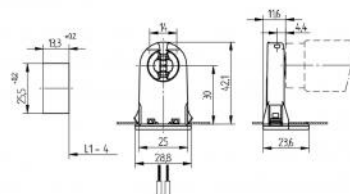

G13 Lampunpidin

"Push through/alta läpi asennus"

T8 Loisteputkelle

26.291.4012.50

10 kpl / pussi

Pitimen paksuus: 11,6 mm
Lampun keskustaan 30mm
Kiinnitysaukkoon: 13,3x25,5mm
Materiaali: PC Roottori: PBT

Sähkönumero 4012225