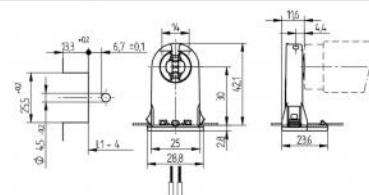

G13 Lampunpidin

"Push through/alta läpi asennus"

T8 Loisteputkelle

26.291.4011.50

10 kpl / pussi

Tukinasta edessä
Pitimen paksuus: 11,6 mm
Lampun keskustaan 30mm
Kiinnitysaukkoon: 13,3x25,5mm
Materiaali: PC Roottori: PBT

Sähkönumero 4012224