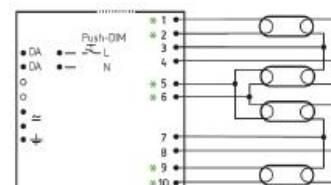

T5 Lampuille 4x14 ja 4x24W

TC-L Lampuille 4x18 ja 4x24W

T8 Lampuille 4x18W

Mitat: 360x39x22   Dali / Push Dim   Säätoalue 100...1%

Sähkönumero 4012343