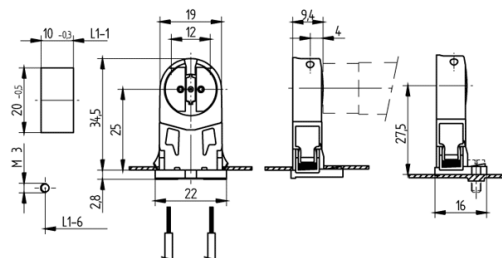

Kiinnitys päältä läpi

Asennusaukkoon 20x10

Pitimen paksuus: 9,4 mm

Materiaali: PC Roottori: PBT

Sähkönumero 4012242

G5 Lampunpidin
 ”Push through/alta läpi asennus”
 T5 Loisteputkelle
26.620.2012.50
 10 kpl / pussi