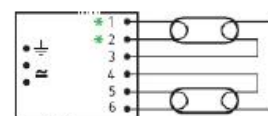

T5 Lampulle 1x54W
TC-L Lampulle 1x55W
T8 Lampulle 1x58W
Mitat: 280x30x21 Ei säätöä

Sähkönumero 4012327

BCS T5 LAMPULLE-EI SÄÄTÖÄ

BCS54.2FX-11/220-240 PRIMUS
TuoteNo.10077586

T5 Lampulle 2x54W
TC-L Lampulle 2x55W
Mitat: 280x30x21 Ei säätöä