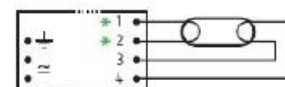

BCS49.2FX-11/220-240 PRIMUS
TuoteNo.10077584

T5 Lampuille 2x49W
Mitat: 280x30x21 Ei säätöä

Sähkönumero 4012326