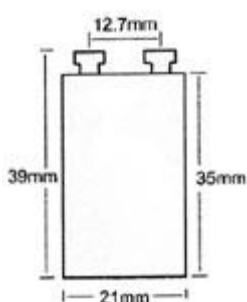

ELEKTRONISET TURVASYTYTTIMET

Elektroninen turvasytytin EFS600
TuoteNo.EFS600

1-putkisille lampuille:
T8/T12 4-125W **T5** 4,6,8 ja 13W **TC-DD** 16-38W **TC-L** 18-36W **T5c** 22-60W

Sähkönumero 4012313