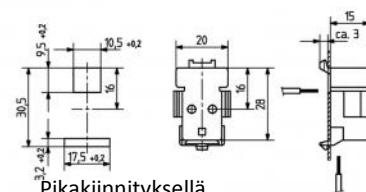

GR8 Lampunpidin

TC-DD Lampulle (Perhoslamppu)

26.716.4700.50

10 kpl / pussi

Sähkönumero 4012229

Pikakiinnityksellä
Materiaali: PC
(Kuristimille / 2-pinninen)