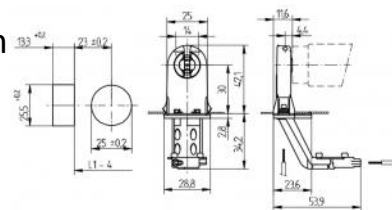

BJB lampunpitimet

G13 Lampun- ja sytyttimen pidin

"Push through/alta läpi asennus"

T8 Loisteputkelle

26.291.5012.50

10 kpl / pussi

Pitimen paksuus: 11,6

Lampun keskustaan 30mm