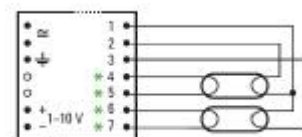

BCD54.2F-01/220-240/1-10v
TuoteNo.10097298