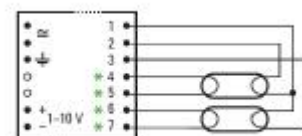

BCD T5 LAMPUILE 1-10V SÄÄDETTÄVÄ

BCD54.1F-01/220-240/1-10v
TuoteNo.10097248

T5 Lampulle 1x54W

Mitat: 360x30x21 Säädettävä 1-10V Säätoalue 100...1%

Sähkönumero 4012352

BCD54.2F-01/220-240/1-10v
TuoteNo.10097298

T5 Lampulle 2x54W

Mitat: 360x30x21 Säädettävä 1-10V Säätoalue 100...1%

Sähkönumero 4012353

BCD T8 LAMPUILE 1-10V SÄÄDETTÄVÄ

BCD18.1F-01/220-240/1-10v
TuoteNo.10097143

T8 Lampulle 1x18W

Mitat: 360x30x21 Säädettävä 1-10V Säätoalue 100...1%

Sähkönumero 4012354

BCD18.2F-01/220-240/1-10v
TuoteNo.10097193

T8 Lampulle 2x18 ja 2x30W

Mitat: 425x30x21 Säädettävä 1-10V Säätoalue 100...1%

Sähkönumero 4012355

GSBB Co. Ltd. Oy Kilonkallio 3 B, 02610 Espoo Y-tunnus 0469642-0

Puhelin 09 884 5280 www.gsbb.fi