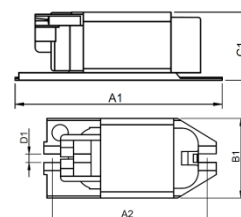

A1 85mm A2 75mm B1 39mm C1 28mm

Sähkönumero

BPL 13W B2 SI

TuoteNo.1010104107

1x13W TC-D ja TC-T

Soveltuu myös 1x13W T5, 1x10W TC-D lampulle

A1 85mm A2 75mm B1 39mm C1 28mm

Sähkönumero