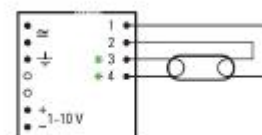

BCD35.2F-01/220-240/1-10v

TuoteNo.10097294

T5 Lampuille 2x14, 2x21, 2x28 ja 2x35W

Mitat: 360x30x21 Säädettävä 1-10V säätöalue 100...1%

Sähkönumero 4012347