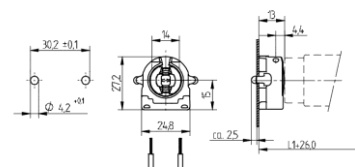

G13 Lampun- sytyttimen pidin

"End fixing"

T8 Loisteputkelle

26.422.5010.50

10 kpl / pussi

Kiinnitys nastoilla takaa

Pitimen paksuus: 9,2 mm

Materiaali: PC Roottori: PBT

Sähkönumero 4012210