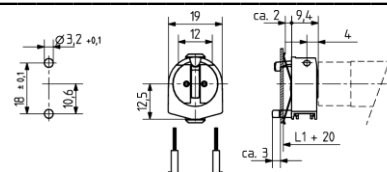

G5 Lampunpidin

"End fixing"

T5 Loisteputkelle

26.641.2004.50

10 kpl / pussi

Kiinnitys nastoilla takaa, jousella
Kiinnitysnastat pystytasossa
Pitimen paksuus: 9,4 mm
Materiaali: PC Roottori: PBT

Sähkönumero 4012216