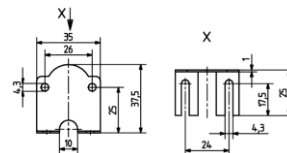

Ruuvikiinnitys
Materiaali: Metall
Lampun keskustaan 25mm