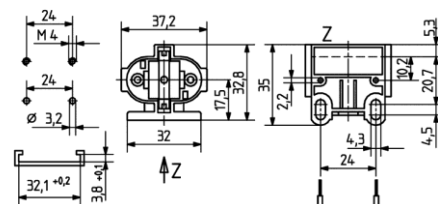

Ruuvikiinnityksellä

Materiaali: PC Roottori: PBT

Sähkönumero 4012233