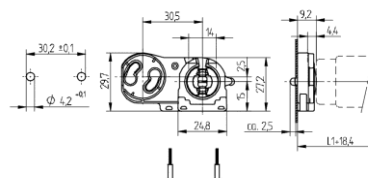

G13 Lampun- sytyttimen pidin
”End fixing”
T8 Loisteputkelle
26.422.5009.50
10 kpl / pussi