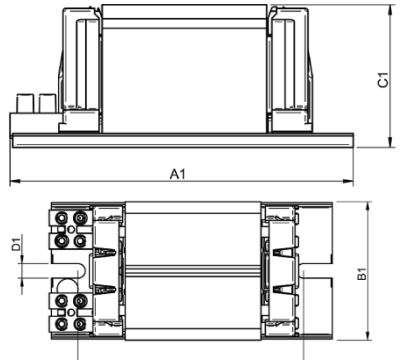

Sähkönumero

A1 166 mm A2 145mm B1 97mm C1 83mm

BHL 80/125 K407 230/240V
TuoteNo. 913700280246

1x80 ja 1x125W Elohopealampulle

Sähkönumero

A1 118 mm A2 94mm B1 61mm C1 52mm

BHL 250 K307 230/240V
TuoteNo. 913700278046