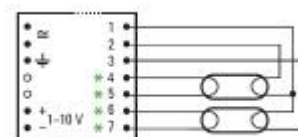

BCD T5 LAMPUILLE 1-10V SÄÄDETTÄVÄ

BCD14.3F-01/220-240/1-10v

TuoteNo.10097281

T5 Lampulle 3X14w

Mitat: 360X39X21 Säädettävä 1-10V säätöalue 100...1%

Sähkönumero 4012344

BCD14.4F-01/220-240/1-10v

TuoteNo.10097291

T5 Lampulle 4X14w

Mitat: 360X39X21 Säädettävä 1-10V säätöalue 100...1%

Sähkönumero 4012345

BCD35.1F-01/220-240/1-10v

TuoteNo.10097244

T5 Lampuille 1x14, 1x21, 1x28 ja 1x35W

Mitat: 360x30x21 Säädettävä 1-10V säätöalue 100...1%

Sähkönumero 4012346

BCD35.2F-01/220-240/1-10v

TuoteNo.10097294

T5 Lampuille 2x14, 2x21, 2x28 ja 2x35W

Mitat: 360x30x21 Säädettävä 1-10V säätöalue 100...1%

Sähkönumero 4012347