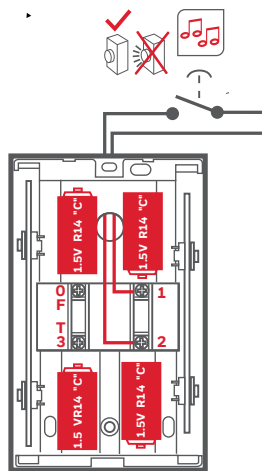

## FACET

DOORBELL | GONG | CARILLON DE PORTE | TIMBRE DE PUETRA

- EN** Getting started    **DE** Erste Schritte    **FR** Démarrage    **NL** Aan de slag    **FI** Aloitusopas    **DK** Kom i gang  
**IT** Operazioni preliminari    **ES** Para empezar    **PT** Para começar    **GR** Πρώτα βήματα    **SE** Kom igång

### D107

- 3**
- Battery  
Piles  
Batterien  
Pilas  
Batterijen  
Batterier  
Paristot  
Pilhas  
Batterie  
Baterie  
батарейка

or  
ou  
o

Volts	Honeywell Transformer
220-240V	D753, D780

T = Transformer  
Transformateur  
Transformator  
Transformador  
Muuntaja  
Trasformatore  
трансформатор