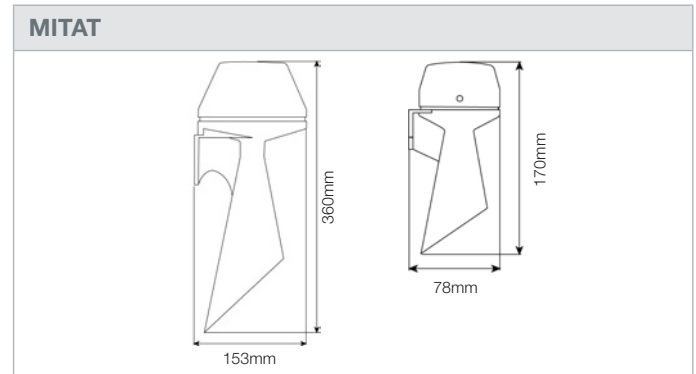

MITAT

235x180x130mm

VÄRIT	EAN	SNRO.
L540NWHI	5004100411051	4110228
L540NBLK	5004100411013	4110227

WHI - Valkoinen
BLK - Musta

Ominaisuudet ja edut:

- Sireenivalikoima teollisuuden ja kaupallisiin käyttötarkoituksiin