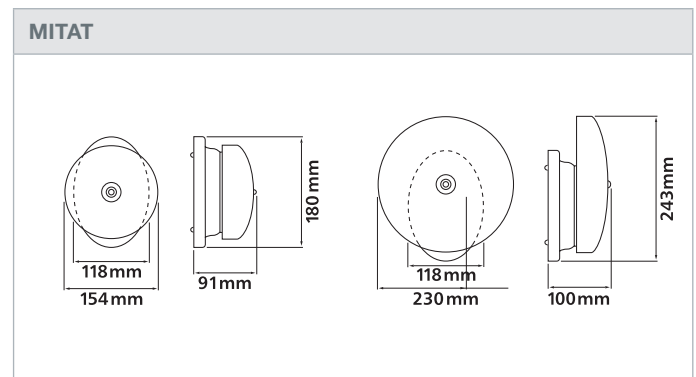

Ominaisuudet ja edut:

- Suunniteltu pitkäikäiseksi ja luotettaviksi
- Solenoidikäyttöisiä
- Sopivat yhteen kaikkien johtavien valmistajien murtohälytyspaneelien kanssa
- Soveltuvat myös palohälytyskäyttöön sekä teollisuuden ja kaupallisiin äänimerkkilanteisiin
- Masterbell-kello saatavilla punaisena ja harmaana useilla eri jännitevaihtoehdoilla
- Sisältää seinäkiinnikkeen

		VÄRI	JÄNNITE	MAX VIRTA VA/W	ÄÄNITASO DB@1M MAX*	ÄÄNEN- TAAJUUS HZ	EAN	SNRO..
MASTERBELL-KELLOT								
56-012	Masterbell	12V AC	Harmaa	2V~	9VA	100	300 – 12kHz	5004100810694 7129970
56-024	Masterbell	24V AC	Harmaa	24V~	10 VA	100	300 – 12kHz	5004100810700 7129971
56-230	Masterbell	230V AC 50Hz/60Hz	Harmaa	220/240V~	10 VA	100	300 – 12kHz	5004100810724 7129973
56-230R	Masterbell	230V AC 50Hz/60Hz	Punainen	220/240V~	10 VA	100	300 – 12kHz	5004100810779 7129983
66-06SP	Masterbell	6V DC	Harmaa	6(12)V	4 W	91-94	300 – 12kHz	5004100810885 7129975
66-12SP	Masterbell	12V DC	Harmaa	12(24)V	4 W	91-94	300 – 12kHz	5004100811301 7129976
66-24SP	Masterbell	24V DC	Harmaa	24(42)V	4 W	91-94	300 – 12kHz	5004100810847 7129977
6624SPR	Masterbell	24V DC	Punainen	24(42)V	4 W	91-94	300 – 12kHz	5004100810892 7129978
BIG BELL-KELLO								
59-230	Bigbell	230V AC 50Hz/60Hz	Harmaa	220/240V~	10 VA	106	300 – 10kHz	5004100810939 7129980
JOHTORASIA (168 x 102 x 48mm)								
56-66	Johtorasias		Harmaa					5004100890207 7129982

*Äänitasot mitattu avoimissa ulkotoiloissa

Hälytyskellojen luokitus on IP42, mutta johtorasian kanssa käytettynä IP-luokitus nousee IP44-luokitukseen