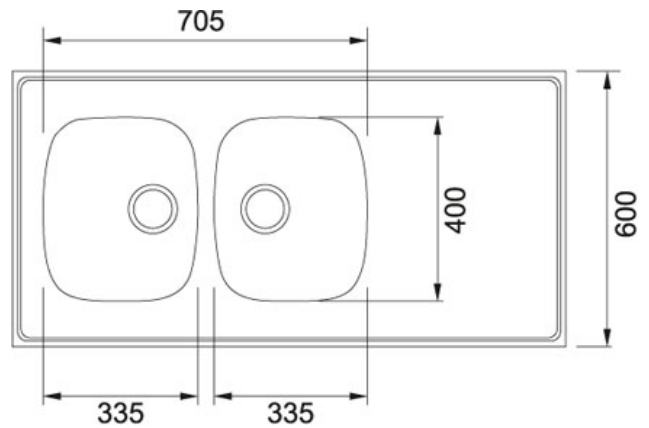

TEKNISET TIEDOT

TUOTEPERHE: **Pesupöydät** MATERIAALI: **Ruostumaton teräs** SERIES: **SAARA** MALLI: **1900**

Tuotetiedot

Tuotekoodi 103.0033.429

LVI koodi 5914017

Pohjaventtiilin 3 1/2"
halkaisija

Hanan reikä tehdään pyydettäessä

Mitat 1900 mmx550/600/620 mm

Vakio profiili Profiili 30 tai 40 mm

Altaan koko 335 mmx400 mmx150 mm

**Altaiden
määrä** 2

Huomio Pöytä on tilattavissa halutulla pituusmitalla ja
altaiden sijoituksella, 5 mm jaotuksella.
[Klikkaa tästä](#)