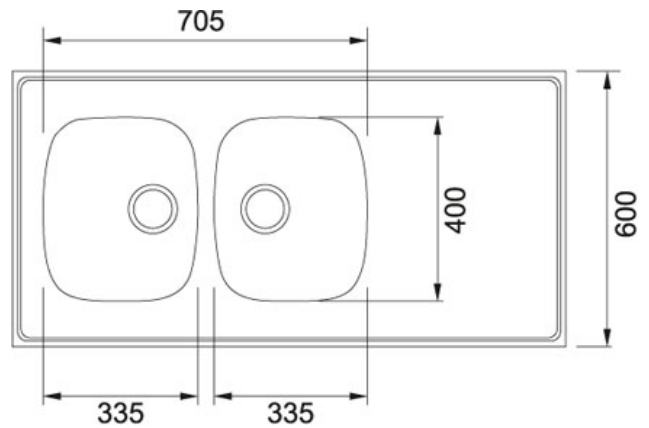

TEKNISET TIEDOT

TUOTEPERHE: **Pesupöydät** MATERIAALI: **Ruostumaton teräs** SERIES: **SAARA** MALLI: **1800**

Tuotetiedot

Tuotekoodi 103.0033.428

LVI koodi 5914015

Pohjaventtiilin 3 1/2"
halkaisija

Hanan reikä tehdään pyydetessä

Mitat 1800 mmx550/600/620 mm

Vakio profiili Profiili 30 tai 40 mm

Altaan koko 335 mmx400 mmx150 mm

Altaiden määrä 2

Huomio Pöytä on tilattavissa halutulla pituusmitalla ja altaiden sijoituksella, 5 mm jaotuksella.
[Klikkaa tästä](#)