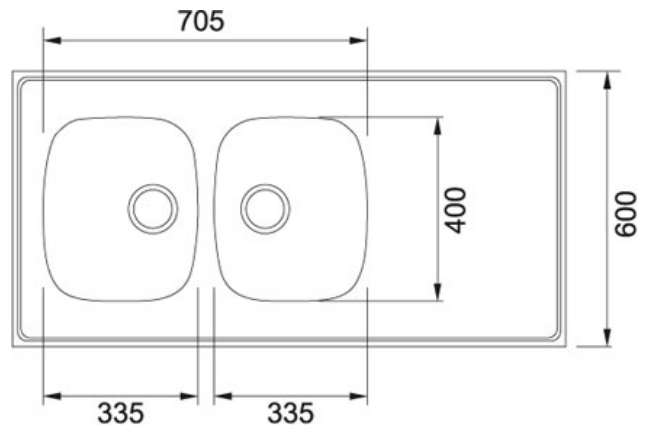

TEKNISET TIEDOT

TUOTEPERHE: Pesupöydät MATERIAALI: Ruostumaton teräs SERIES: SAARA MALLI: 1700

Tuotetiedot

Tuotekoodi 103.0033.427

LVI koodi 5914013

Pohjaventtiilin 3 1/2"
halkaisija

Hanan reikä tehdään pyydettyäessä

Mitat 1700 mmx550/600/620 mm

Vakio profiili Profiili 30 tai 40 mm

Altaan koko 335 mmx400 mmx150 mm

**Altaiden
määrä** 2

Huomio Pöytä on tilattavissa halutulla pituusmitalla ja
altaiden sijoituksella, 5 mm jaotuksella.
[Klikkaa tästä](#)