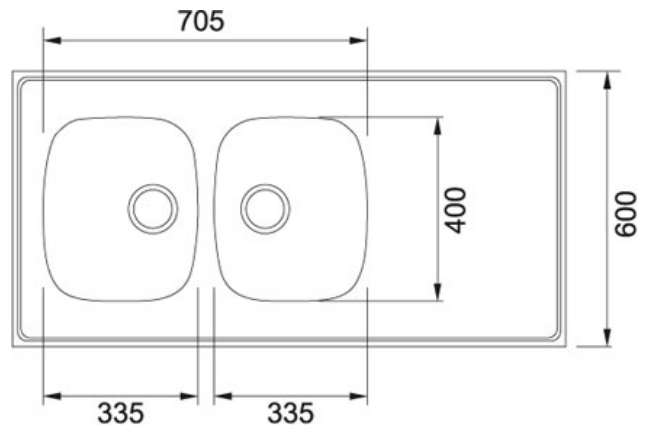

TEKNISET TIEDOT

TUOTEPERHE: **Pesupöydät** MATERIAALI: **Ruostumaton teräs** SERIES: **SAARA** MALLI: **1400**

Tuotetiedot

Tuotekoodi 103.0033.420

LVI koodi 5914007

Pohjaventtiilin 3 1/2"
halkaisija

Hanan reikä tehdään pyydettyäessä

Mitat 1400 mmx550/600/620 mm

Vakio profiili Profiili 30 tai 40 mm

Altaan koko 335 mmx400 mmx150 mm

**Altaiden
määrä** 2

Huomio Pöytä on tilattavissa halutulla pituusmitalla ja
altaiden sijoituksella, 5 mm jaotuksella.
[Klikkaa tästä](#)