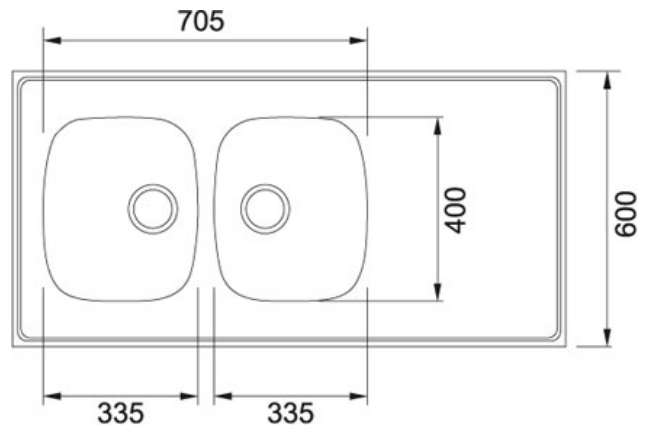

TEKNISET TIEDOT

TUOTEPERHE: Pesupöydät MATERIAALI: Ruostumaton teräs SERIES: SAARA MALLI: 1300

Tuotetiedot

Tuotekoodi 103.0033.419

LVI koodi 5914006

Pohjaventtiilin 3 1/2"
halkaisija

Hanan reikä tehdään pyydetessä

Mitat 1300 mmx550/600/620 mm

Vakio profiili Profiili 30 tai 40 mm

Altaan koko 335 mmx400 mmx150 mm

**Altaiden
määrä** 2

Huomio Pöytä on tilattavissa halutulla pituusmitalla ja
altaiden sijoituksella, 5 mm jaotuksella.
[Klikkaa tästä](#)