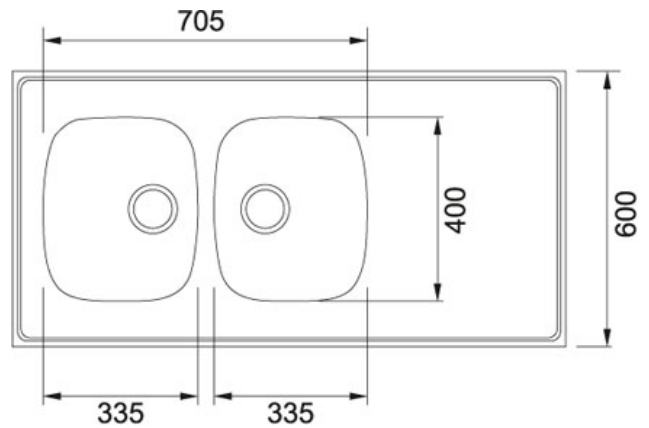

TEKNISET TIEDOT

TUOTEPERHE: **Pesupöydät** MATERIAALI: **Ruostumaton teräs** SERIES: **SAARA** MALLI: **1200**

Tuotetiedot

Tuotekoodi 103.0033.418

LVI koodi 5914005

Pohjaventtiilin 3 1/2"
halkaisija

Hanan reikä tehdään pyydetessä

Mitat 1200 mmx550/600/620 mm

Vakio profiili Profiili 30 tai 40 mm

Altaan koko 335 mmx400 mmx150 mm

**Altaiden
määrä** 2

Huomio Pöytä on tilattavissa halutulla pituusmitalla ja
altaiden sijoituksella, 5 mm jaotuksella.
[Klikkaa tästä](#)