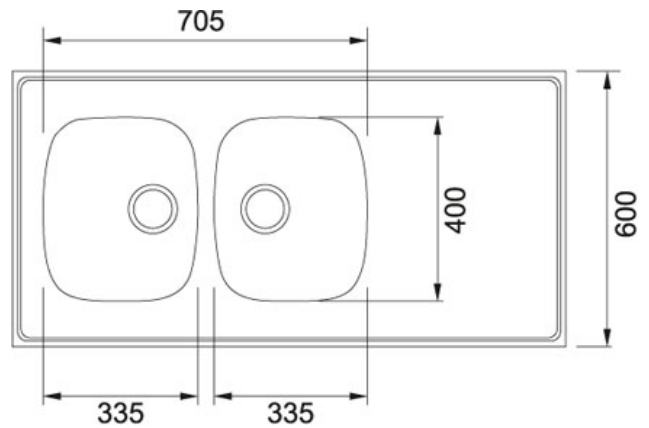

TEKNISET TIEDOT

TUOTEPERHE: Pesupöydät MATERIAALI: Ruostumaton teräs SERIES: SAARA MALLI: 1000

Tuotetiedot

Tuotekoodi 103.0033.416

LVI koodi 5914003

Pohjaventtiilin 3 1/2"
halkaisija

Hanan reikä tehdään pyydettyäessä

Mitat 1000 mmx550/600/620 mm

Vakio profiili Profiili 30 tai 40 mm

Altaan koko 335 mmx400 mmx150 mm

**Altaiden
määrä** 2

Huomio Pöytä on tilattavissa halutulla pituusmitalla ja
altaiden sijoituksella, 5 mm jaotuksella.
[Klikkaa tästä](#)