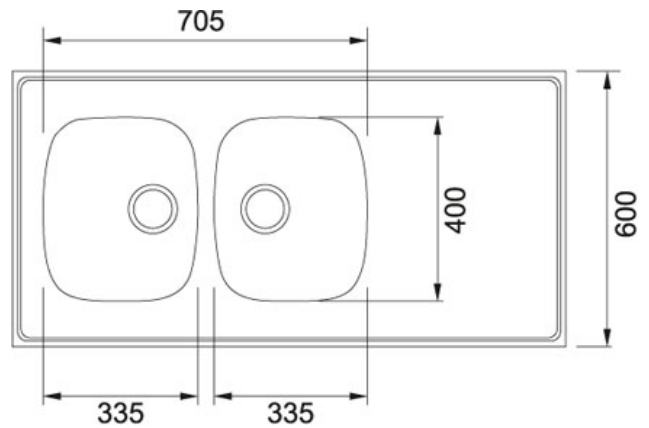

TEKNISET TIEDOT

TUOTEPERHE: Pesupöydät MATERIAALI: Ruostumaton teräs SERIES: SAARA MALLI: 900

Tuotetiedot

Tuotekoodi 103.0032.333

LVI koodi 5914002

Pohjaventtiilin 3 1/2"
halkaisija

Hanan reikä tehdään pyydetessä

Mitat 900 mmx550/600/620 mm

Vakio profiili Profiili 30 tai 40 mm

Altaan koko 335 mmx400 mmx150 mm

**Altaiden
määrä** 2

Huomio Pöytä on tilattavissa halutulla pituusmitalla ja
altaiden sijoituksella, 5 mm jaotuksella.
[Klikkaa tästä](#)