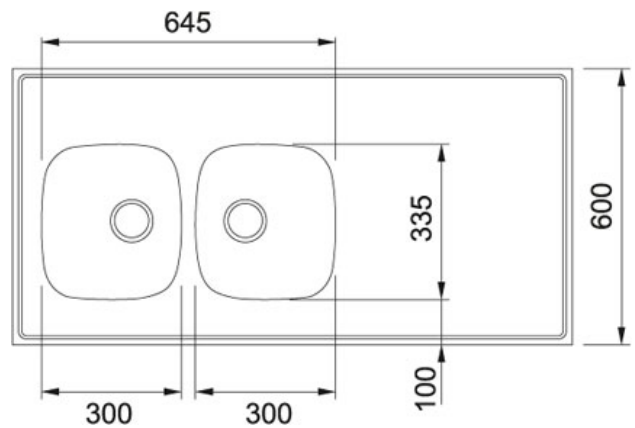

# TEKNISET TIEDOT

TUOTEPERHE: Pesupöydät MATERIAALI: Ruostumaton teräs SERIES: ROOSA MALLI: 2000

## Tuotetiedot

**Tuotekoodi** 103.0036.601

**LVI koodi** 5914073

**Pohjaventtiilin** 3 1/2"  
**halkaisija**

**Hanan reikä** tehdään pyydettyäessä

**Mitat** 2000 mmx550/600/620 mm

**Vakio profiili** Profiili 30 tai 40 mm

**Altaan koko** 305 mmx335 mmx140 mm

**Altaiden määrä** 2

**Huomio** Pöytä on tilattavissa halutulla pituusmitalla ja altaiden sijoituksella, 5 mm jaotuksella.  
[Klikkaa tästä](#)

**Materiaali** Ruostumaton teräs