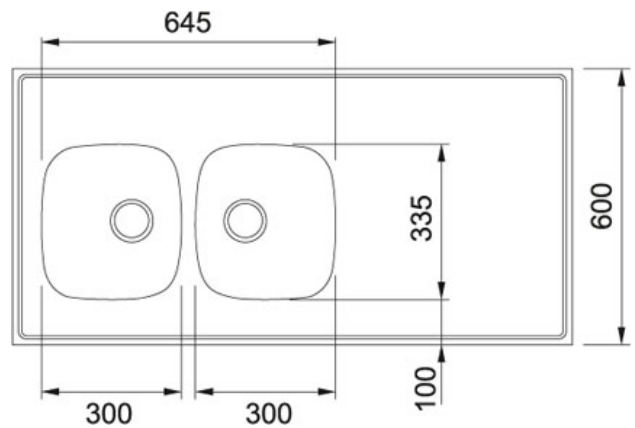

TEKNISET TIEDOT

TUOTEPERHE: Pesupöydät MATERIAALI: Ruostumaton teräs SERIES: ROOSA MALLI: 1900

Tuotetiedot

Tuotekoodi 103.0036.600

LVI koodi 5914072

Pohjaventtiilin 3 1/2"
halkaisija

Hanan reikä tehdään pyydettyäessä

Mitat 1900 mmx550/600/620 mm

Vakio profiili Profiili 30 tai 40 mm

Altaan koko 305 mmx335 mmx140 mm

**Altaiden
määrä** 2

Huomio Pöytä on tilattavissa halutulla pituusmitalla ja
altaiden sijoituksella, 5 mm jaotuksella.
[Klikkaa tästä](#)