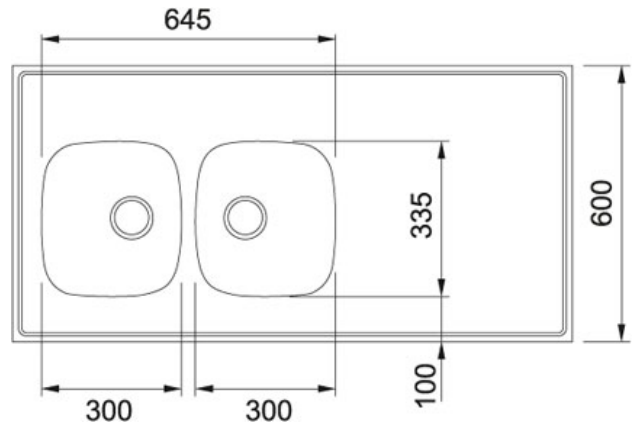

# TEKNISET TIEDOT

TUOTEPERHE: Pesupöydät MATERIAALI: Ruostumaton teräs SERIES: ROOSA MALLI: 1800

## Tuotetiedot

**Tuotekoodi** 103.0036.599

**LVI koodi** 5914071

**Pohjaventtiilin** 3 1/2"  
**halkaisija**

**Hanan reikä** tehdään pyydettyessä

**Mitat** 1800 mmx550/600/620 mm

**Altaan koko** 305 mmx335 mmx140 mm

**Altaiden määrä** 2

**Huomio** Pöytä on tilattavissa halutulla pituusmitalla ja altaiden sijoituksella, 5 mm jaotuksella.  
[Klikkaa tästä](#)

**Materiaali** Ruostumaton teräs