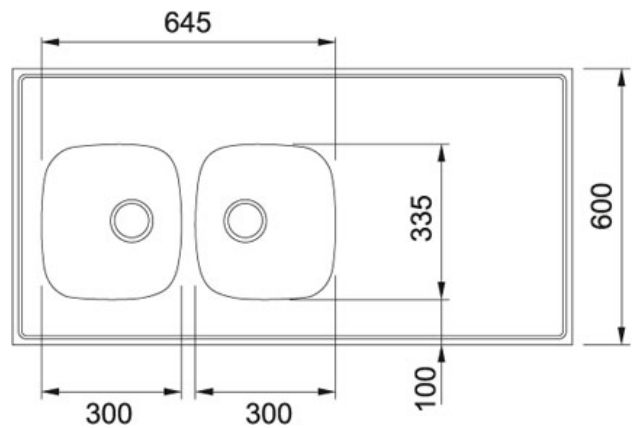

TEKNISET TIEDOT

TUOTEPERHE: Pesupöydät MATERIAALI: Ruostumaton teräs SERIES: ROOSA MALLI: 1700

Tuotetiedot

Tuotekoodi 103.0036.598

LVI koodi 5914070

Pohjaventtiilin 3 1/2"
halkaisija

Hanan reikä tehdään pyydettyäessä

Mitat 1700 mmx550/600/620 mm

Vakio profiili Profiili 30 tai 40 mm

Altaan koko 305 mmx335 mmx140 mm

Altaiden määrä 2

Huomio Pöytä on tilattavissa halutulla pituusmitalla ja altaiden sijoituksella, 5 mm jaotuksella.
[Klikkaa tästä](#)