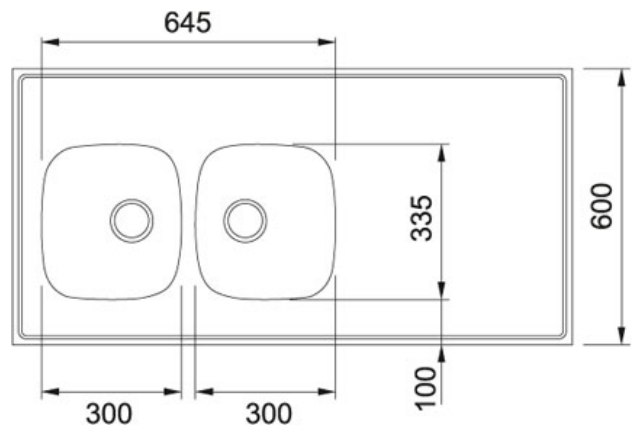

TEKNISET TIEDOT

TUOTEPERHE: Pesupöydät MATERIAALI: Ruostumaton teräs SERIES: ROOSA MALLI: 1500

Tuotetiedot

Tuotekoodi 103.0036.596

LVI koodi 5914068

Pohjaventtiilin 3 1/2"
halkaisija

Hanan reikä tehdään pyydettyäessä

Mitat 1500 mmx550/600/620 mm

Vakio profiili Profiili 30 tai 40 mm

Altaan koko 305 mmx335 mmx140 mm

Altaiden määrä 2

Huomio Pöytä on tilattavissa halutulla pituusmitalla ja altaiden sijoituksella, 5 mm jaotuksella.
[Klikkaa tästä](#)