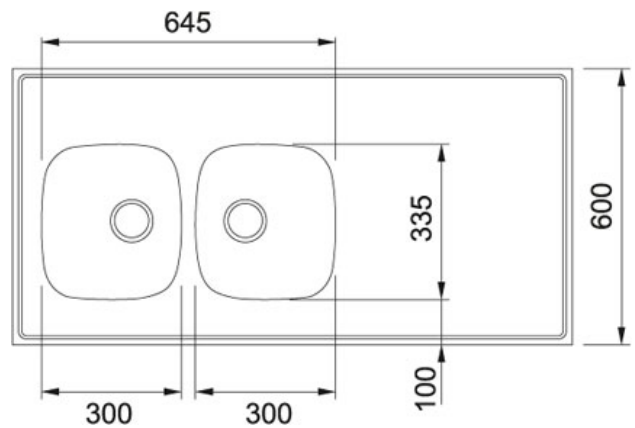

TEKNISET TIEDOT

TUOTEPERHE: Pesupöydät MATERIAALI: Ruostumaton teräs SERIES: ROOSA MALLI: 1400

Tuotetiedot

Tuotekoodi 103.0036.595

LVI koodi 5914067

Pohjaventtiilin 3 1/2"
halkaisija

Hanan reikä tehdään pyydettyäessä

Mitat 1400 mmx550/600/620 mm

Vakio profiili Profiili 30 tai 40 mm

Altaan koko 305 mmx335 mmx140 mm

**Altaiden
määrä** 2

Huomio Pöytä on tilattavissa halutulla pituusmitalla ja
altaiden sijoituksella, 5 mm jaotuksella.
[Klikkaa tästä](#)