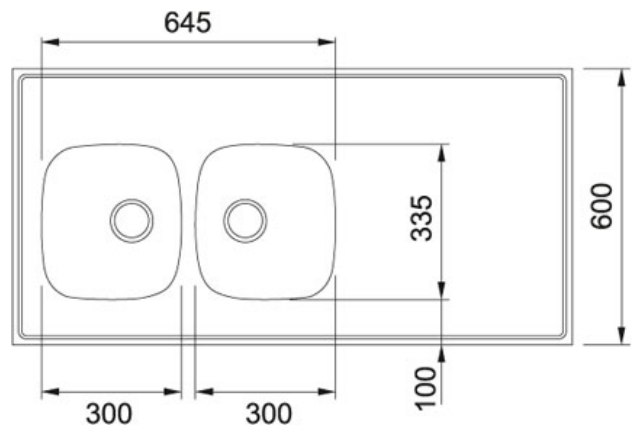

TEKNISET TIEDOT

TUOTEPERHE: Pesupöydät MATERIAALI: Ruostumaton teräs SERIES: ROOSA MALLI: 1300

Tuotetiedot

Tuotekoodi	103.0036.594
LVI koodi	5914066
Pohjaventtiilin halkaisija	3 1/2"
Hanan reikä	tehdään pyydettyäessä
Mitat	1300 mmx550/600/620 mm
Vakio profiili	Profiili 30 tai 40 mm
Altaan koko	305 mmx335 mmx140 mm
Altaiden määrä	2
Huomio	Pöytä on tilattavissa halutulla pituusmitalla ja altaiden sijoituksella, 5 mm jaotuksella. Klikkaa tästä
Materiaali	Ruostumaton teräs