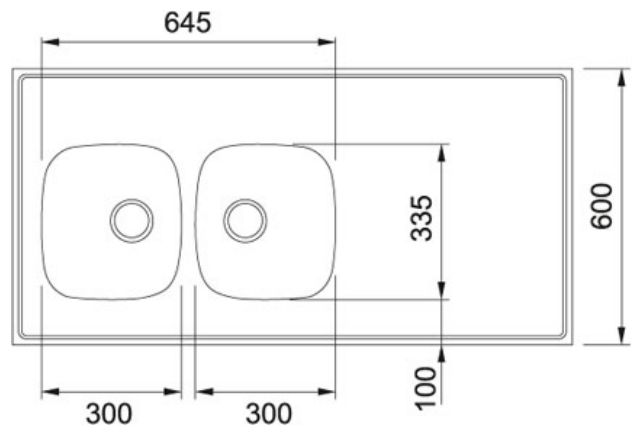

TEKNISET TIEDOT

TUOTEPERHE: Pesupöydät MATERIAALI: Ruostumaton teräs SERIES: ROOSA MALLI: 1200

Tuotetiedot

Tuotekoodi 103.0036.593

LVI koodi 5914065

Pohjaventtiilin 3 1/2"
halkaisija

Hanan reikä tehdään pyydettyäessä

Mitat 1200 mmx550/600/620 mm

Vakio profiili Profiili 30 tai 40 mm

Altaan koko 305 mmx335 mmx140 mm

**Altaiden
määrä** 2

Huomio Pöytä on tilattavissa halutulla pituusmitalla ja
altaiden sijoituksella, 5 mm jaotuksella.
[Klikkaa tästä](#)