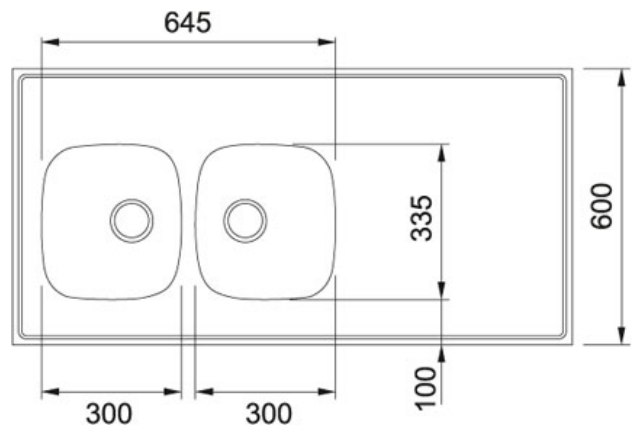

TEKNISET TIEDOT

TUOTEPERHE: Pesupöydät MATERIAALI: Ruostumaton teräs SERIES: ROOSA MALLI: 1100

Tuotetiedot

Tuotekoodi	103.0036.592
LVI koodi	5914064
Pohjaventtiilin halkaisija	3 1/2"
Hanan reikä	tehdään pyydettyäessä
Mitat	1100 mmx550/600/620 mm
Vakio profiili	Profiili 30 tai 40 mm
Altaan koko	305 mmx335 mmx140 mm
Altaiden määrä	2
Huomio	Pöytä on tilattavissa halutulla pituusmitalla ja altaiden sijoituksella, 5 mm jaotuksella. Klikkaa tästä
Materiaali	Ruostumaton teräs