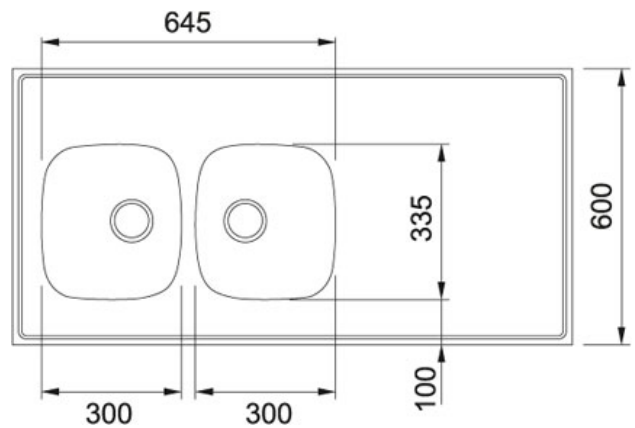

TEKNISET TIEDOT

TUOTEPERHE: Pesupöydät MATERIAALI: Ruostumaton teräs SERIES: ROOSA MALLI: 1000

Tuotetiedot

Tuotekoodi 103.0036.590

LVI koodi 5914063

Pohjaventtiilin 3 1/2"
halkaisija

Hanan reikä tehdään pyydettyäessä

Mitat 1000 mmx550/600/620 mm

Vakio profiili Profiili 30 tai 40 mm

Altaan koko 305 mmx335 mmx140 mm

Altaiden määrä 2

Huomio Pöytä on tilattavissa halutulla pituusmitalla ja altaiden sijoituksella, 5 mm jaotuksella.
[Klikkaa tästä](#)