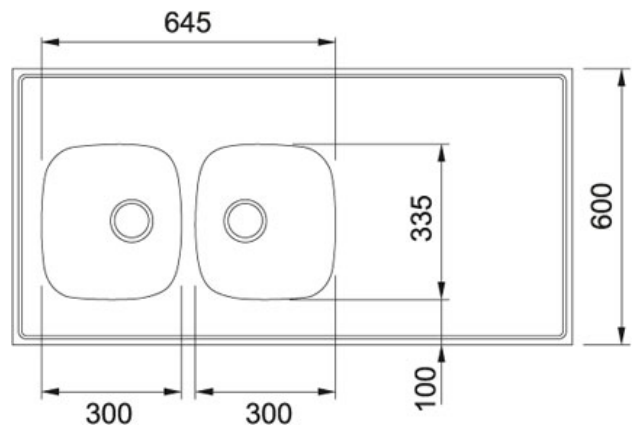

# TEKNISET TIEDOT

TUOTEPERHE: Pesupöydät MATERIAALI: Ruostumaton teräs SERIES: ROOSA MALLI: 900

## Tuotetiedot

**Tuotekoodi** 103.0036.401

**LVI koodi** 5914062

**Pohjaventtiilin** 3 1/2"  
**halkaisija**

**Hanan reikä** tehdään pyydettyäessä

**Mitat** 900 mmx550/600/620 mm

**Vakio profiili** Profiili 30 tai 40 mm

**Altaan koko** 305 mmx335 mmx140 mm

**Altaiden  
määrä** 2

**Huomio** Pöytä on tilattavissa halutulla pituusmitalla ja  
altaiden sijoituksella, 5 mm jaotuksella.  
[Klikkaa tästä](#)

**Materiaali** Ruostumaton teräs