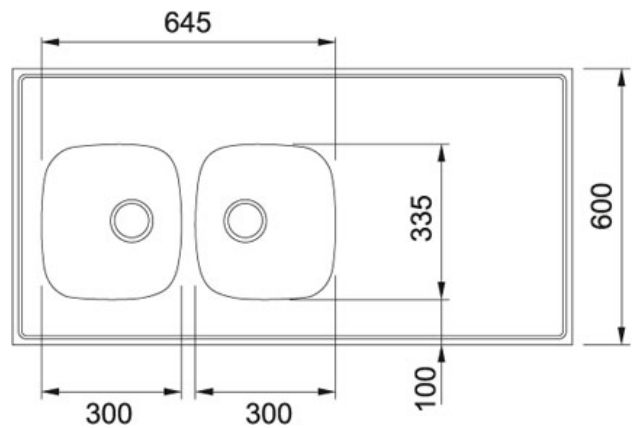

# TEKNISET TIEDOT

TUOTEPERHE: Pesupöydät MATERIAALI: Ruostumaton teräs SERIES: ROOSA MALLI: 800

## Tuotetiedot

**Tuotekoodi** 103.0035.997

**LVI koodi** 5914061

**Pohjaventtiilin** 3 1/2"  
**halkaisija**

**Hanan reikä** Ei hananreikää

**Mitat** 800 mmx550/600/620 mm

**Vakio profiili** Profiili 30 tai 40 mm

**Altaan koko** 305 mmx335 mmx140 mm

**Altaiden määrä** 2

**Huomio** Pöytä on tilattavissa halutulla pituusmitalla ja altaiden sijoituksella, 5 mm jaotuksella.  
[Klikkaa tästä](#)

**Materiaali** Ruostumaton teräs