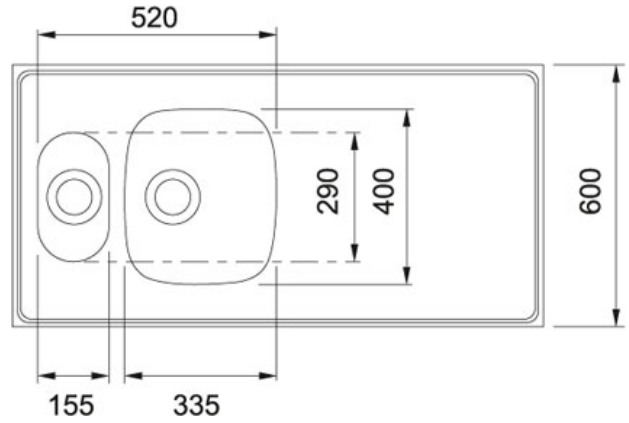

TEKNISET TIEDOT

TUOTEPERHE: Pesupöydät MATERIAALI: Ruostumaton teräs SERIES: NESTORI MALLI: 1400

Tuotetiedot

Tuotekoodi 103.0036.142

LVI koodi 5914107

Pohjaventtiilin halkaisija 3 1/2"

Hanan reikä tehdään pyydettyessä

Mitat 1400 mmx550/600/620 mm

Vakio profiili Profiili 30 tai 40 mm

Altaan koko 335 mmx400 mmx150 mm

Pienen altaan koko 155 mmx290 mmx120 mm

Altaiden määrä 1 1/2

Huomio Pöytä on tilattavissa halutulla pituusmitalla ja altaiden sijoituksella, 5 mm jaotuksella.