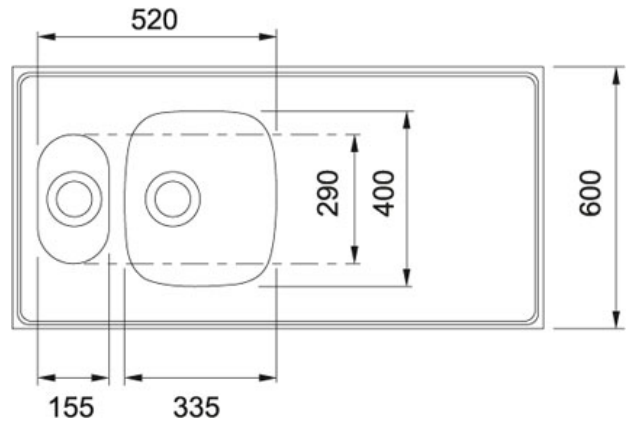

TEKNISET TIEDOT

TUOTEPERHE: **Pesupöydät** MATERIAALI: **Ruostumaton teräs** SERIES: **NESTORI** MALLI: **1300**

Tuotetiedot

Tuotekoodi 103.0036.141

LVI koodi 5914106

Pohjaventtiilin halkaisija 3 1/2"

Hanan reikä tehdään pyydettyäessä

Mitat 1300 mmx550/600/620 mm

Vakio profiili Profiili 30 tai 40 mm

Altaan koko 335 mmx400 mmx150 mm

Pienen altaan koko 155 mmx290 mmx120 mm

Altaiden määrä 1 1/2

Huomio Pöytä on tilattavissa halutulla pituusmitalla ja altaiden sijoituksella, 5 mm jaotuksella.